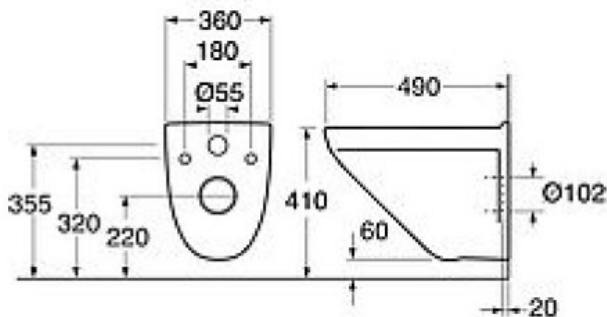

A-Collection Compact Rimless veggskål

NRF	Varetekst	Varetekst	Mål	Vekt	Gtin
6068559	A-coll Compact Rimles veggskål	uten sete	490x360x355	17 kg	4062373838822

Veggskål for montering med sisterner. Boltavstand 180. Leveres uten sete