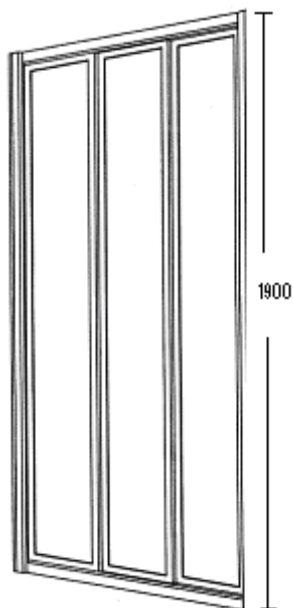

Palme Drive Nisjedør

3-dølt nisjedør i eksklusivt design. Dørene kan skyves til begge sider. Nisjedørene kan enkelt kappes til mindre mål og monteres uten skruer.

Ingen punktering av membran.

Passer for eksempel glassbyggerstein. Ønskes det større bredde kan det oppnås ved å montere utfyllingsprofiler (3cm bredde) på en eller begge sider.

Høyde 190cm
 Profiler i hvitt eller aluminium.
 Herdet sikkerhetsglass eller styren

Kan også leveres på spesialmål.

Rengjøring: Alle rengjøringsmidler som ikke har skurende/etsende effekt.

I leveransen inngår:

Tetningsmasse
 Monteringssett med monteringsanvisning
 Umbracnøkkel til justering av veggprofiler

NRF NR	BESKRIVELSE	MÅL	MIN/MAKS	LYS ÅPNING CM
6307233	Alu / Klart glass	80 x 190	78 - 82	40
6307234	Alu / Klart glass	90 x 190	88 - 92	46
6307235	Alu / Klart glass	100 x 190	98 - 102	53
6307236	Alu / Klart glass	110 x 190	108 - 112	60
6307237	Alu / Klart glass	120 x 190	118 - 122	67
6307238	Alu / Klart glass	130 x 190	128 - 132	73
6307239	Alu / Klart glass	140 x 190	138 - 142	80
6307241	Alu / Klart glass	150 x 190	148 - 152	87
6307242	Alu / Klart glass	160 x 190	158 - 162	93
6307243	Alu / Klart glass	170 x 190	168 - 172	100
6307653	Hvit / Klart glass	80 x 190	78 - 82	40
6307655	Hvit / Klart glass	90 x 190	88 - 92	46
6307657	Hvit / Klart glass	100 x 190	98 - 102	53
6307658	Hvit / Klart glass	110 x 190	108 - 112	60
6307659	Hvit / Klart glass	120 x 190	118 - 122	67