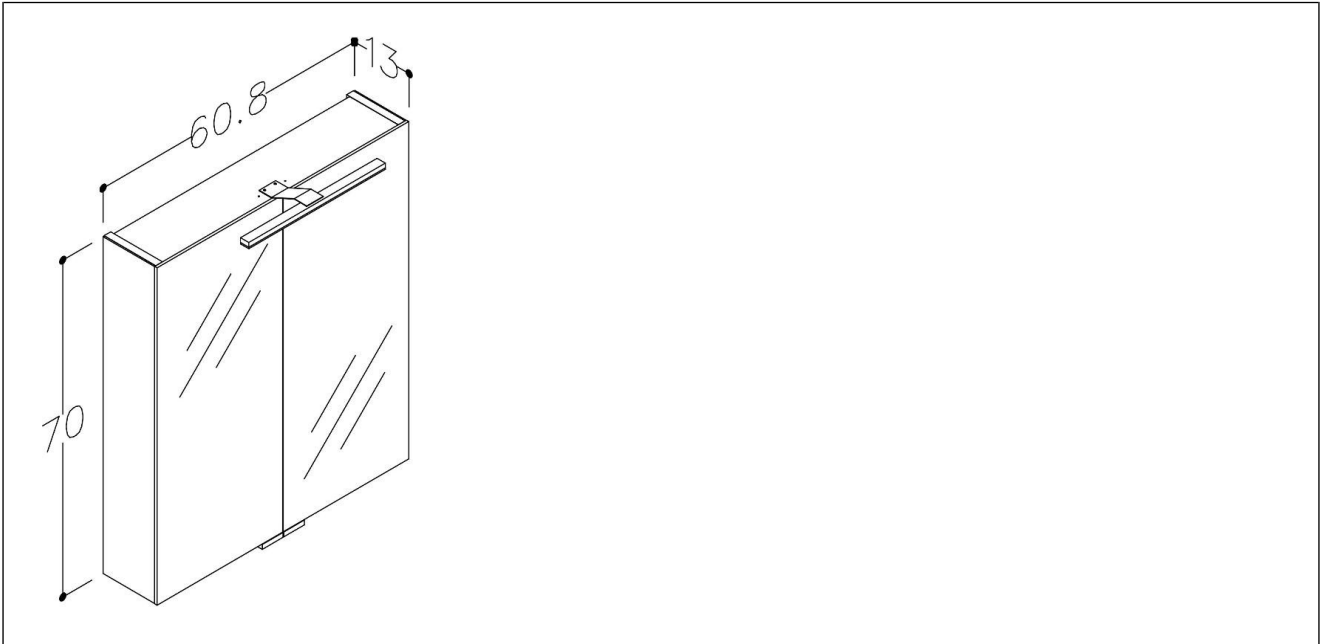

Opplever du utfordringer eller har spørsmål vedrørende rengjøring og vedlikehold, kontakt leverandøren for veiledning og assistanse.

Teknisk Tegning

Deletegning

Montering

Monteres i henhold til medfølgende manual. Installasjonen utføres av fagmann.

Reklamasjonsvilkår

Korsbakken Bad følger norsk kjøpslov med reklamasjonsrett på fabrikkasjonsfeil, og tilbyr service på produkter i inntil 5 år.

Anvisning for deponering

Produktet bringes til godkjent gjenvinningsstasjon og sorteres i henhold til gjeldende retningslinjer.