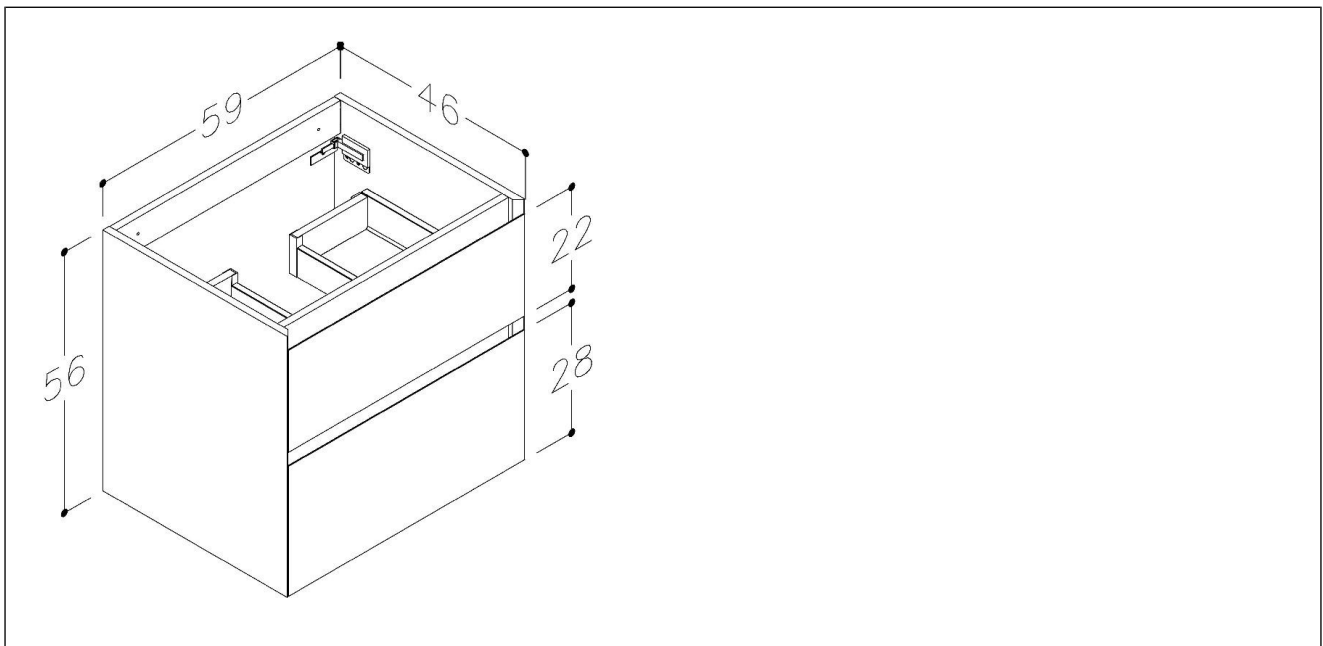

misfarging. Unngå direkte kontakt med vann og damp. Store mengder vann og damp vil kunne skade møbelet. God lufting er derfor avgjørende for produktets levetid.

Har du utfordringer eller ytterligere spørsmål, ta kontakt for veiledning og assistanse.

Teknisk Tegning

Deletegning

Montering

Monteres i henhold til medfølgende manual. Installasjonen utføres av fagmann.

Reklamasjonsvilkår

Korsbakken Bad følger norsk kjøpslov med reklamasjonsrett på fabrikkasjonsfeil, og tilbyr service på produkter i inntil 5 år.

Anvisning for deponering

Produktet bringes til godkjent gjenvinningsstasjon og sorteres i henhold til gjeldende retningslinjer.