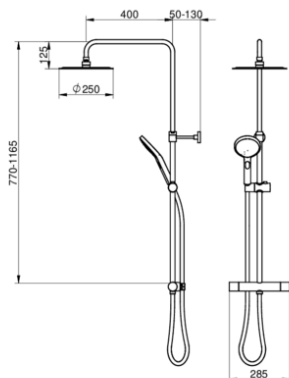

Dusjsett, Nordic Round

150 c-c

GUSTAVSBERG /
SMARTERE BADEROM

Produktets funksjoner

- Safe Touch minimerer varmen foran på blandedbatteriet
- Holder jevn vanntemperatur under trykk- og temperaturendringer
- Kan utstyres med returrør

Artikkelnummer mv.

NRF-nr:
4341036

ART-nr:
GB41211730

EAN-nr:
7391530077048

Emballasje
L: 745,00 x W: 368,00 x H: 94,00 mm.
Vekt: 4,67 kg

Anbefalt utsalgspris
11 086 NOK (8869 NOK ekskl. skatt)

Energimerking og sertifiseringer

Montering og vedlikehold

Monteres i henhold til instruksjonene. Vanntilførselsrør må gjennomspyles. Kranen kobles til kaldtvannsrøret på høyre side og varmtvannsrøret på venstre side. Vantrykk: maks. 1000 kPa, min. 50 kPa. Varmtvannstemperatur: maks. 80 °C, min. 45 °C. Merk at vi ikke er ansvarlige for skader som følge av feil installasjon.