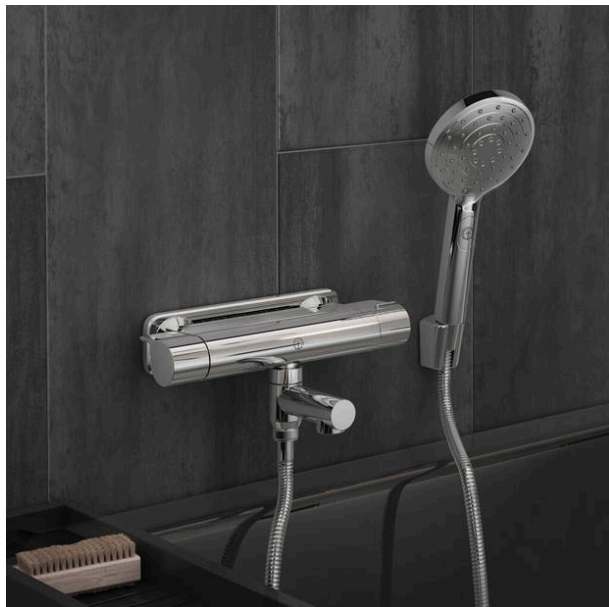

Blandebatteri dusj, Estetic - termostat

Utløp nedover, 150 c-c

GUSTAVSBERG /
SMARTERE BADEROM

Produktets funksjoner

- Inkludert smart hylle for mer lagringsplass
- Holder jevn vanntemperatur ved trykk- og temperaturendringer
- Kan fint kombineres med vårt utvalg av dusjsett