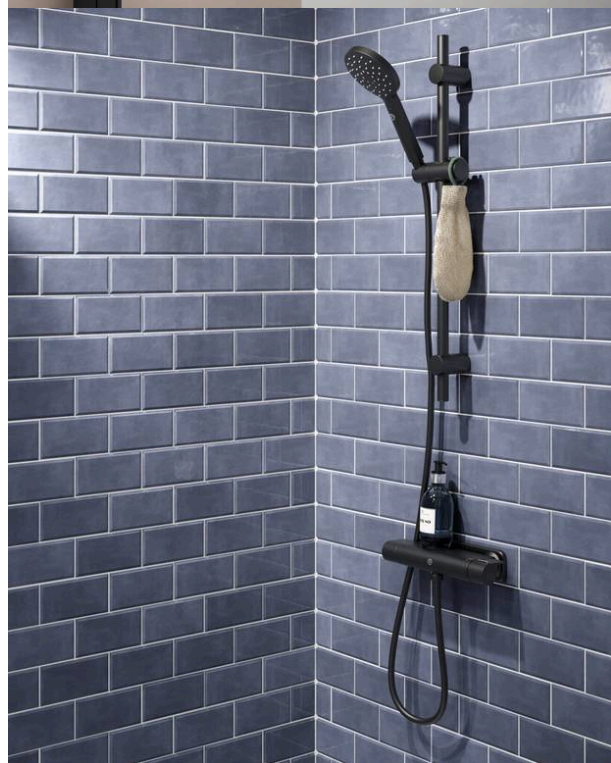

Blandebatteri dusj, Estetic - termostat

Matt sort, utløp nedover, 150 c-c

GUSTAVSBERG /
SMARTERE BADEROM

Produktets funksjoner

- Inkludert smart hylle for mer lagringsplass
- Holder jevn vanntemperatur ved trykk- og temperaturendringer
- Kan fint kombineres med vårt utvalg av dusjsett