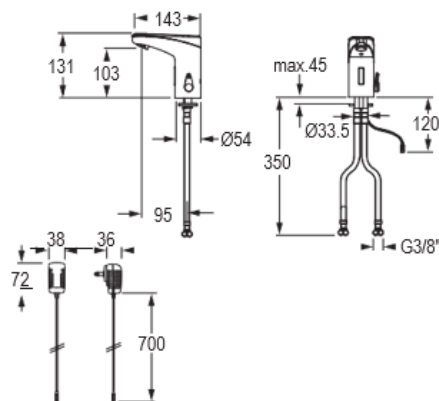

## A-collection MX10 berøringsfri servantkran

NRF	Varetekst	Varetekst	G-Tin	Vekt
4225815	A-collection MX10 servantkran	berøringsfri	7333123004482	1,2kg

### Tekniske data

Batterihus	messing med batteritilgang over servant
Driftstrykk:	0,3-10 bar
Strømningsrate:	ca 6l/min (3 bar)
Max temperatur:	80 grader
Perlator:	vannbesparende perlator (selvrensende)
Fleksible slanger:	35 cm
Anslutninger:	G 3/8
Filter:	0,5 mm maskevidde
Sensor sensitivitet:	automatisk selvregulerende sensorteknologi
Etterspylingstid:	1 sek, pre-set forhåndsinnstilt(justerbart med touch 0-10 sek)
Kontinuerlig vannspyling og Hygienisk selvspylingstid	2 min forhåndsinnstilt (justerbart med touch 0,5-20min)
Midlertidig deaktivering	2 min
Engineering standards	DIN EN 200; støyklasse I; P-IX 9575/IA

**Reservedel:**                    **Batteri 4422204, magnetventil 4422225, elektronikk 4374802**