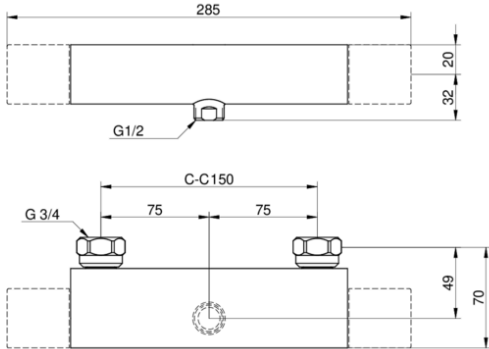

Dusjpakke, Atlantic 2.1 - termostat

Inkl. dusjsett, blyfritt, energiklasse A, 150 c-c

GUSTAVSBERG /
SMARTERE BADEROM

Produktets funksjoner

- Komplette dusjsett med energiklasse A
- Holder jevn vanntemperatur ved trykk- og temperaturendringer
- Inneholder mindre enn 0,1 % bly

Artikkelnummer mv.

NRF-nr:
4341035

ART-nr:
GB412113870

EAN-nr:
7391530076461

Emballasje
L: 775,00 x W: 145,00 x H: 80,00 mm.
Vekt: 3,00 kg

Anbefalt utsalgspris
5 328 NOK (4262 NOK ekskl. skatt)

Energimerking og sertifiseringer

Montering og vedlikehold

Vanntilf rselsr r m  gjennomspyles. Kranen kobles til kaldtvannsr ret p  h yre side og varmtvannsr ret p  venstre side. Vanntrykk: maks. 1000 kPa, min. 50 kPa. Varmtvannstemperatur: maks. 80  C, min. 45  C. Merk at vi ikke er ansvarlige for skader som f lge av feil installasjon.