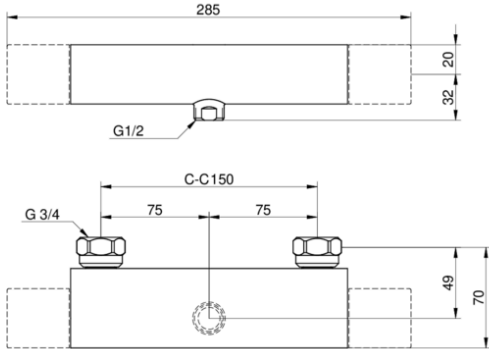

Badekarkran, Nye Nautic - termostat

Fast tut, utløp nedover, 150 c-c

GUSTAVSBERG /
SMARTERE BADEROM

Produktets funksjoner

- Safe Touch minimerer varmen foran på blandedbatteriet
- Holder jevn vanntemperatur under trykk- og temperaturendringer
- Komplett med 85 mm badekarkran

Artikkelnummer mv.

NRF-nr:

ART-nr:

EAN-nr:

GB41212352

7391530081304

Emballasje

L: 0,00 x W: 0,00 x H: 0,00 mm.

Vekt: 0,00 kg

Anbefalt utsalgspris

5 261 NOK (4209 NOK ekskl. skatt)

Energimerking og sertifiseringer

- Produktet er tilpasset bransjeforskrifter

Montering og vedlikehold

Vanntilførselsrør må gjennomspyles. Kranen kobles til kaldtvannsrøret på høyre side og varmtvannsrøret på venstre side. Vanntrykk: maks. 1000 kPa, min. 50 kPa. Varmtvannstemperatur: maks. 80 °C, min. 45 °C. Merk at vi ikke er ansvarlige for skader som følge av feil installasjon.