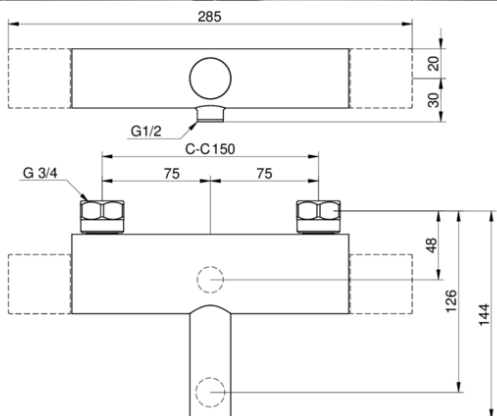

Badekarkran Nye Nautic - termostat

Fast tut, utløp nedover, 150 c-c

GUSTAVSBERG /
SMARTERE BADEROM

Produktets funksjoner

- Safe Touch minimerer varmen foran på blandedbatteriet
- Holder jevn vanntemperatur under trykk- og temperaturendringer
- Kan monteres med veggdusj

Artikkelnummer mv.

NRF-nr:
4342029

ART-nr:
GB41212333

EAN-nr:
7391530075938

Emballasje
L: 292,00 x W: 160,00 x H: 74,00 mm.
Vekt: 2,09 kg

Anbefalt utsalgspris
4 083 NOK (3266 NOK ekskl. skatt)

Energimerking og sertifiseringer

Montering og vedlikehold

Vanntilførselsrør må gjennomspyles. Kranen kobles til kaldtvannsrøret på høyre side og varmtvannsrøret på venstre side. Vanntrykk: maks. 1000 kPa, min. 50 kPa. Varmtvannstemperatur: maks. 80 °C, min. 45 °C. Merk at vi ikke er ansvarlige for skader som følge av feil installasjon.