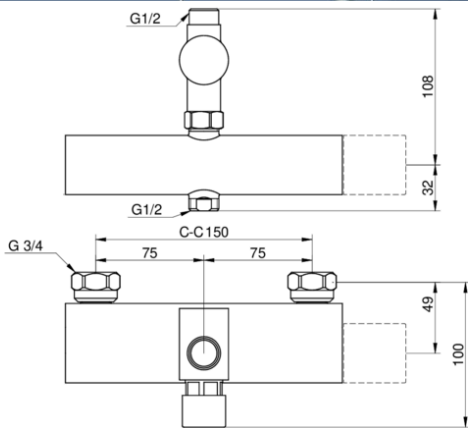

Blandebatteri dusj, Nye Nautic - termostat

Trykkventil, utløp oppover, 150 c-c

GUSTAVSBERG /
SMARTERE BADEROM

Produktets funksjoner

- Tidsinnstilt strømmingstid på trykkventil ca. 30 sek.
- Flyt 9 l/min på 3 bar
- Integrert automatisk varmtvannssperre for beskyttelse mot skålding

Artikkelnummer mv.

NRF-nr:
4342028

ART-nr:
GB41212364

EAN-nr:
7391530075723

Emballasje
L: 292,00 x W: 160,00 x H: 74,00 mm.
Vekt: 2,10 kg

Anbefalt utsalgspris
9 580 NOK (7664 NOK ekskl. skatt)

Energimerking og sertifiseringer

Montering og vedlikehold

Vanntilførselsrør må gjennomspyles. Kranen kobles til kaldtvannsrøret på høyre side og varmtvannsrøret på venstre side. Vanntrykk: maks. 1000 kPa, min. 50 kPa. Varmtvannstemperatur: maks. 80 °C, min. 45 °C. Merk at vi ikke er ansvarlige for skader som følge av feil installasjon.