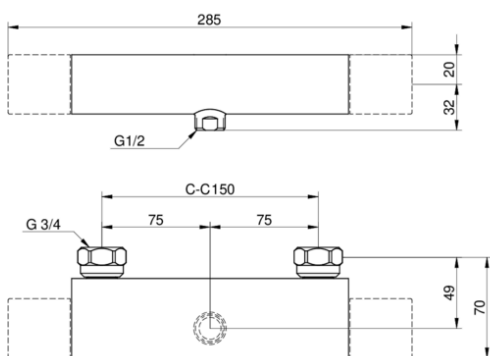

## Artikkelnummer mv.

NRF-nr:  
4342026

ART-nr:  
GB41212304066

EAN-nr:  
7391530075877

Emballasje  
L: 292,00 x W: 95,00 x H: 74,00 mm.  
Vekt: 1,72 kg

Anbefalt utsalgspris  
4 538 NOK (3630 NOK ekskl. skatt)

## Montering og vedlikehold

Vanntilførselsrør må gjennomspyles. Kranen kobles til kaldtvannsrøret på høyre side og varmtvannsrøret på venstre side. Vanntrykk: maks. 1000 kPa, min. 50 kPa. Varmtvannstemperatur: maks. 80 °C, min. 45 °C. Merk at vi ikke er ansvarlige for skader som følge av feil installasjon.