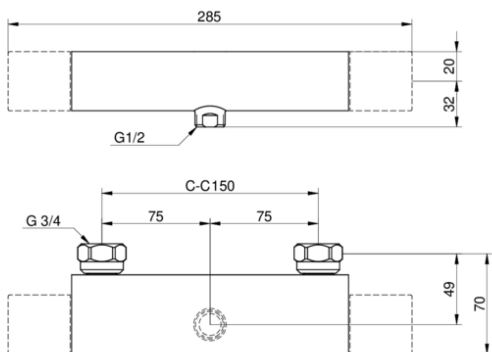

Artikkelnummer mv.

NRF-nr:
4341042

ART-nr:
GB41212387

EAN-nr:
7391530075891

Emballasje
L: 775,00 x W: 145,00 x H: 80,00 mm.
Vekt: 2,94 kg

Anbefalt utsalgspris
4 343 NOK (3474 NOK ekskl. skatt)

Energimerking og sertifiseringer

- Produktet er tilpasset bransjeforskrifter

Montering og vedlikehold

Vanntilførselsrør må gjennomspyles. Kranen kobles til kaldtvannsrøret på høyre side og varmtvannsrøret på venstre side. Vanntrykk: maks. 1000 kPa, min. 50 kPa. Varmtvannstemperatur: maks. 80 °C, min. 45 °C. Merk at vi ikke er ansvarlige for skader som følge av feil installasjon.