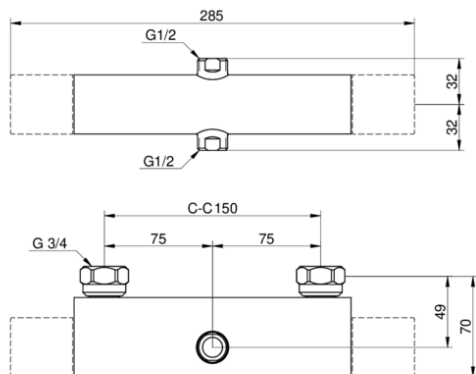

Blandebatteri dusj, Nordic - termostat

Utløp oppover/nedover, 150 c-c

GUSTAVSBERG /
SMARTERE BADEROM

Produktets funksjoner

- Safe Touch minimerer varmen foran på blandebatteriet
- Holder jevn vanntemperatur under trykk- og temperaturendringer
- Kan monteres med badekarkran eller dusjsett

Artikkelnummer mv.

NRF-nr:
4342021

ART-nr:
GB41211702

EAN-nr:
7391530077024

Emballasje
L: 292,00 x W: 95,00 x H: 74,00 mm.
Vekt: 1,76 kg

Anbefalt utsalgspris
4 693 NOK (3754 NOK ekskl. skatt)

Energimerking og sertifiseringer

Montering og vedlikehold

Vanntilførselsrør må gjennomspyles. Kranen kobles til kaldtvannsrøret på høyre side og varmtvannsrøret på venstre side. Vanntrykk: maks. 1000 kPa, min. 50 kPa. Varmtvannstemperatur: maks. 80 °C, min. 45 °C. Merk at vi ikke er ansvarlige for skader som følge av feil installasjon.

Dokumentet skapat den 2024-08-30