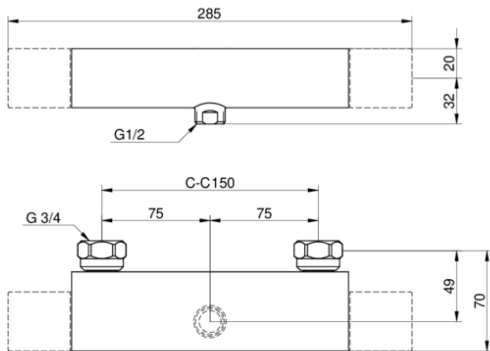

Artikkelnummer mv.

NRF-nr:
4342025

ART-nr:
GB412123040

EAN-nr:
7391530075860

Emballasje
L: 292,00 x W: 95,00 x H: 74,00 mm.
Vekt: 1,70 kg

Anbefalt utsalgspris

4 109 NOK (3287 NOK ekskl. skatt)

Energimerking og sertifiseringer

- Produktet er tilpasset bransjeforskrifter

Montering og vedlikehold

Vanntilførselsrør må gjennomspyles. Kranen kobles til kaldtvannsrøret på høyre side og varmtvannsrøret på venstre side. Vanntrykk: maks. 1000 kPa, min. 50 kPa. Varmtvannstemperatur: maks. 80 °C, min. 45 °C. Merk at vi ikke er ansvarlige for skader som følge av feil installasjon.