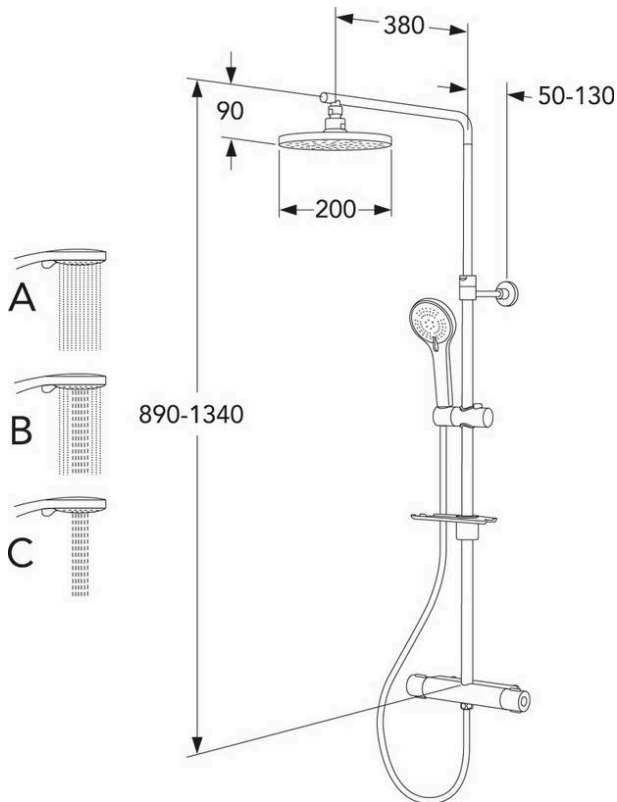

## Produktets funksjoner

- Inneholder mindre enn 0,1 % bly
- Safe Touch minimerer varmen foran på blandebatteriet
- Holder jevn vanntemperatur ved trykk- og temperaturendringer

## Artikkelnummer mv.

NRF-nr:  
4341038

ART-nr:  
GB412123300

EAN-nr:  
7391530076386

Emballasje  
L: 780,00 x W: 226,00 x H: 90,00 mm.  
Vekt: 4,60 kg

Anbefalt utsalgspris  
11 086 NOK (8869 NOK ekskl. skatt)

## Montering og vedlikehold

Vanntilf rselsr r m  gjennomspyles. Kranen kobles til kaldtvannsr ret p  h yre side og varmtvannsr ret p  venstre side. Vanntrykk: maks. 1000 kPa, min. 50 kPa. Varmtvannstemperatur: maks. 80  C, min. 45  C. Merk at vi ikke er ansvarlige for skader som f lge av feil installasjon.