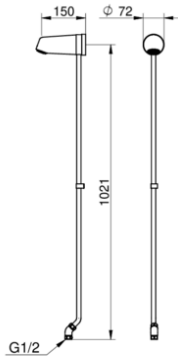

Takdusj, Nye Nautic Public

Trykkventil, 150 c-c

GUSTAVSBERG /
SMARTERE BADEROM

Produktets funksjoner

- Tidsinnstilt strømningsstid på trykkventil ca. 30 sek.
- Flyt 9 l/min på 3 bar
- Integrert automatisk varmtvannssperre for beskyttelse mot skålding

Artikkelnummer mv.

NRF-nr:

ART-nr:

EAN-nr:

GB41212355

7391530081328

Emballasje

L: 0,00 x W: 0,00 x H: 0,00 mm.

Vekt: 0,00 kg

Anbefalt utsalgspris

9 105 NOK (7284 NOK ekskl. skatt)