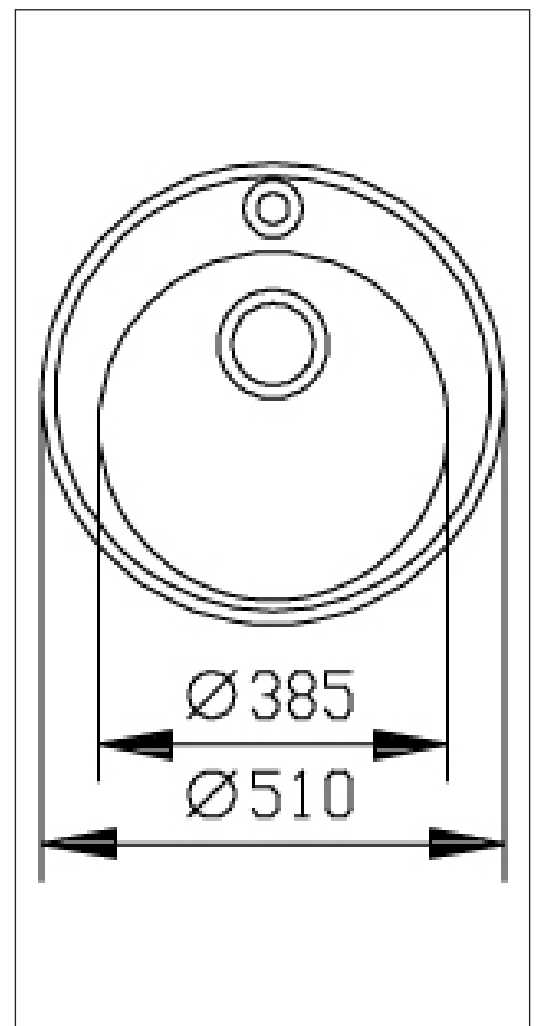

Barents K BKC380B1

Art. nr. BKC380B1-R025
GTIN 5708563018399

Beskrivelse

Rund kjøkkenvask for nedfelling, med hull for blandebatteri i bakkant. Leveres med vannlås, kurvventil og overløp.

Skapbredde	50
Utvendig mål i mm	Ø 510
Mål kum i mm	Diam 385 x 184
Utskjæringsmål, nedfellingsmodell	Ø 490
Material	EN 1.4301, AISI 304, SS2233