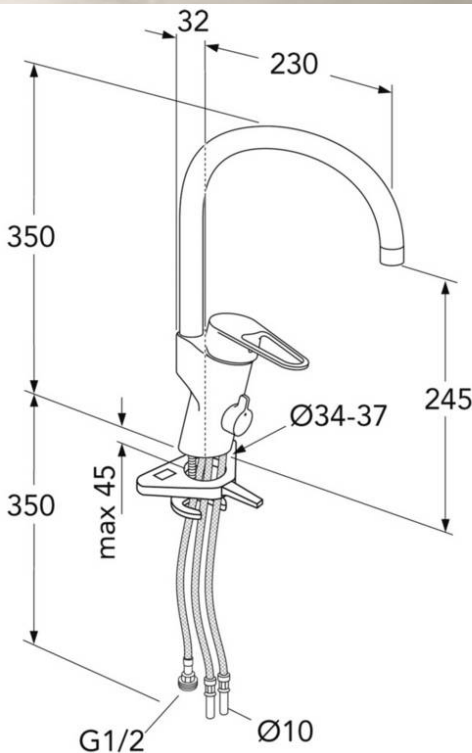

Montering og vedlikehold

Før installasjonen må ledningene rengjøres. Kran er koblet til kaldvannsledningen til høyre og varmtvannsledningen til venstre. Vantrykk: maks 1000 kPa, min 50 kPa. Varmtavnstemperaturen maks: 70 C, min 45 C. Vi er ikke ansvarlig for feil som står ved feil installasjon.