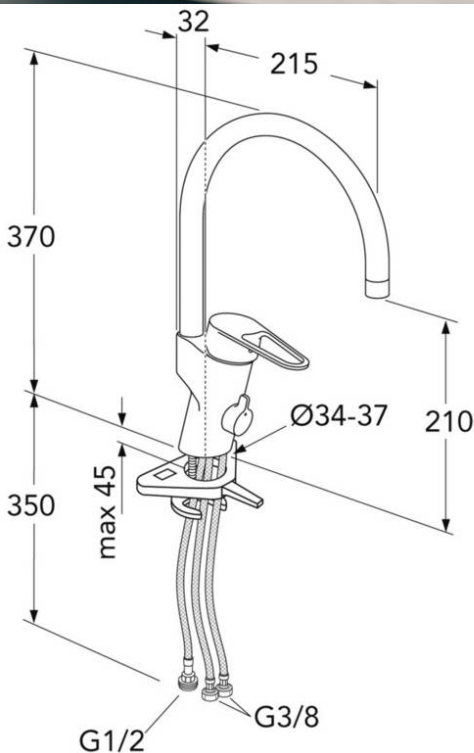

Kjøkkenkran Nye Nautic - høy tut

GUSTAVSBERG /
SMARTERE BADEROM

Energiklasse C, avstengning for oppvaskmaskin, G3/8-tilkobling

Produktets funksjoner

Hurtigmontering

- Spak med godt grep, med tydelig fargemerking for varmt og kaldt
- Soft move, teknologi for jevn og presis håndtering
- Svingbar tut 110° (0° og 60° blokk inkludert)

Artikkelnummer mv.

NRF-nr:
4340834

ART-nr:
GB41206098R

EAN-nr:
7393792234818

Emballasje
L: 440,00 x W: 275,00 x H: 75,00 mm.
Vekt: 1,80 kg

Anbefalt utsalgspris
3 349 NOK (2679 NOK ekskl. skatt)

Energimerking og sertifiseringer

Montering og vedlikehold

Før installasjonen må ledningene rengjøres. Kran er koblet til kaldvannsledningen til høyre og varmtvannsledningen til venstre. Vanntrykk: maks 1000 kPa, min 50 kPa. Varmtavnstemperaturen maks: 70 C, min 45 C. Vi er ikke ansvarlig for feil som står ved feil installasjon.