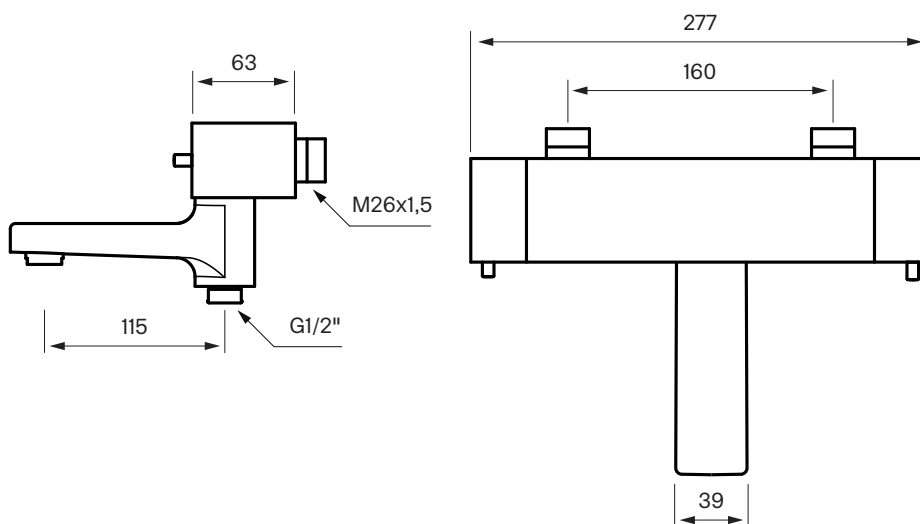

### LES 022

Dusch- och badkarsblandare med tryckbalanserad termostat och svängbar pip, 160 cc.

Art.Nr

Krom 9411185