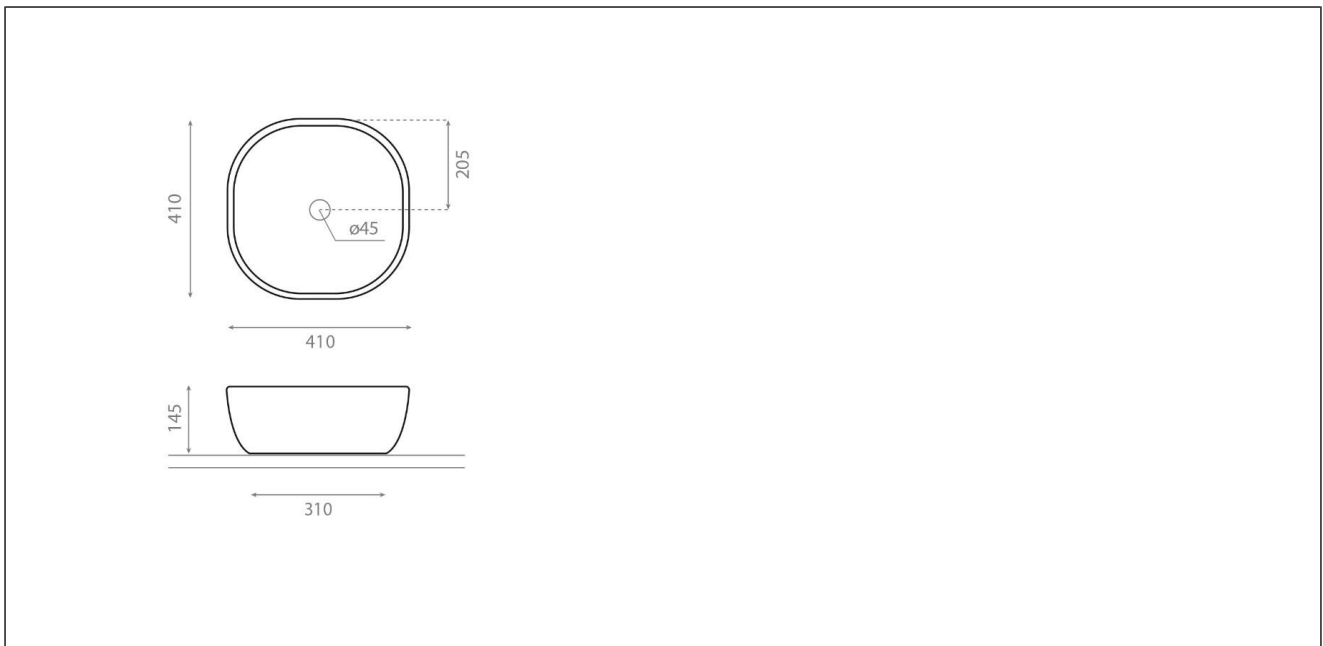

Bruk av aggressivt virkende rengjøringsmidler og redskaper som slipende skuremiddel og skuresvamp vil kunne skade overflaten/glasuren i porselenet.

Unngå å blande ulike rengjøringsmidler, da dette kan ha uforutsigbare resultater

Har du utfordringer eller ytterligere spørsmål, ta kontakt for veiledning og assistanse.

Teknisk Tegning

Deletegning

Montering

Monteres i henhold til medfølgende manual. Installasjonen utføres av fagmann.

Reklamasjonsvilkår

Korsbakken Bad følger norsk kjøpslov med reklamasjonsrett på fabrikasjonsfeil, og tilbyr service på produkter i inntil 5 år.

Anvisning for deponering

Produktet bringes til godkjent gjenvinningsstasjon og sorteres i henhold til gjeldende retningslinjer.