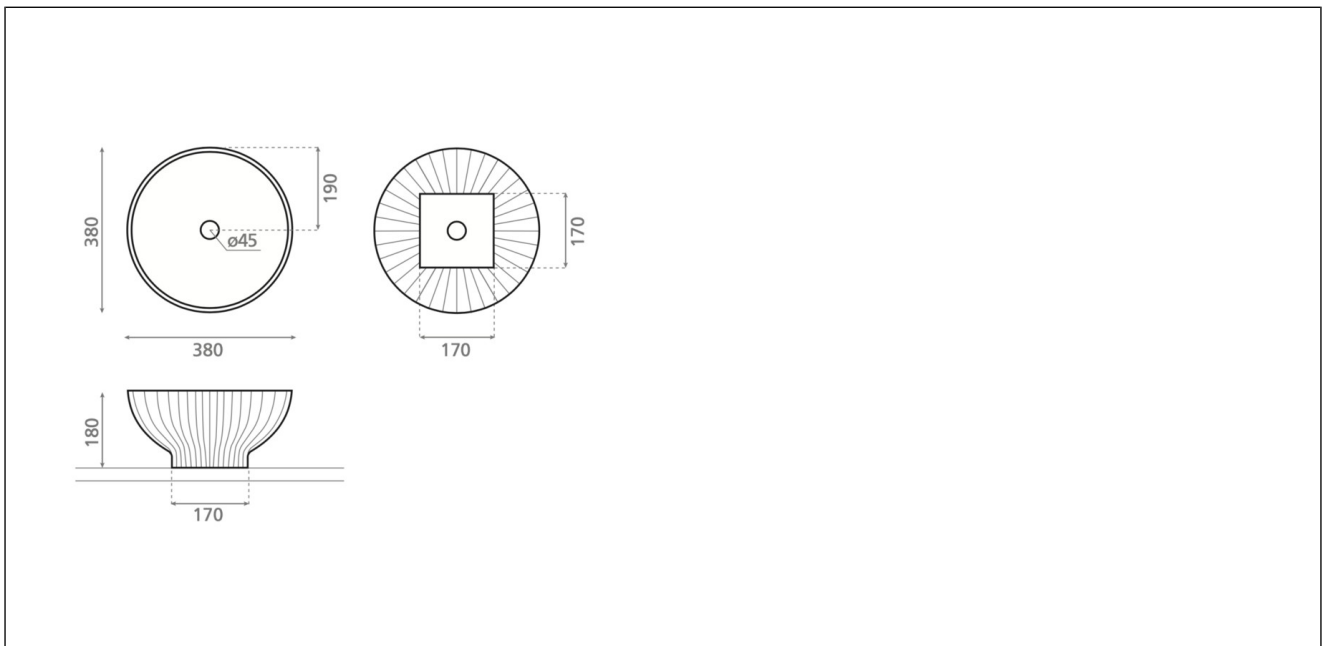

Bruk av aggressivt virkende rengjøringsmidler og redskaper som slipende skuremidler og skuresvamp vil kunne skade overflaten/glasuren i porselenet.

Unngå å blande ulike rengjøringsmidler, da dette kan ha uforutsigbare resultater

Har du utfordringer eller ytterligere spørsmål, ta kontakt for veiledning og assistanse.

Teknisk Tegning

Deletegning

Montering

Monteres i henhold til medfølgende manual. Installasjonen utføres av fagmann.

Reklamasjonsvilkår

Korsbakken Bad følger norsk kjøpslov med reklamasjonsrett på fabrikasjonsfeil, og tilbyr service på produkter i inntil 5 år.

Anvisning for deponering

Produktet bringes til godkjent gjenvinningsstasjon og sorteres i henhold til gjeldende retningslinjer.