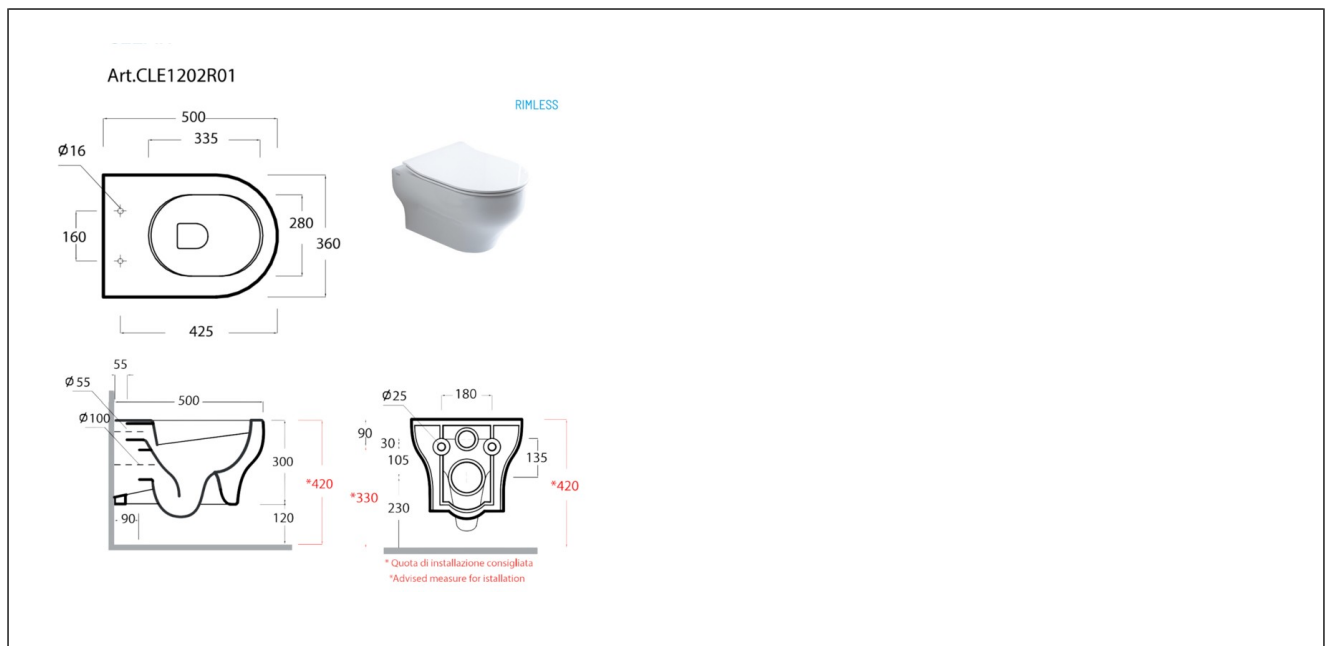

Unngå aggressive rengjøringsmidler og redskaper, som slipende skuremidler og -svamper. Unngå å blande ulike rengjøringsmidler. Dette kan ha uforutsigbare resultater.

Unngå å kaste gjenstander som våtservietter eller bomull, dette kan tette avløpet. Unngå å sitte på toalettlokket.

Opplever du utfordringer eller har spørsmål vedrørende rengjøring og vedlikehold, kontakt leverandøren for veiledning og assistanse.

Teknisk Tegning

Deletegning

Montering

Monteres i henhold til medfølgende manual. Installasjonen utføres av fagmann.

Reklamasjonsvilkår

Korsbakken Bad følger norsk kjøpslov med reklamasjonsrett på fabrikkasjonsfeil, og tilbyr service på produkter i inntil 5 år. Toalettseter, dempeputer og hengsler har reklamasjonstid på 2 år.

Anvisning for deponering

Produktet bringes til godkjent gjenvinningsstasjon og sorteres i henhold til gjeldende retningslinjer.