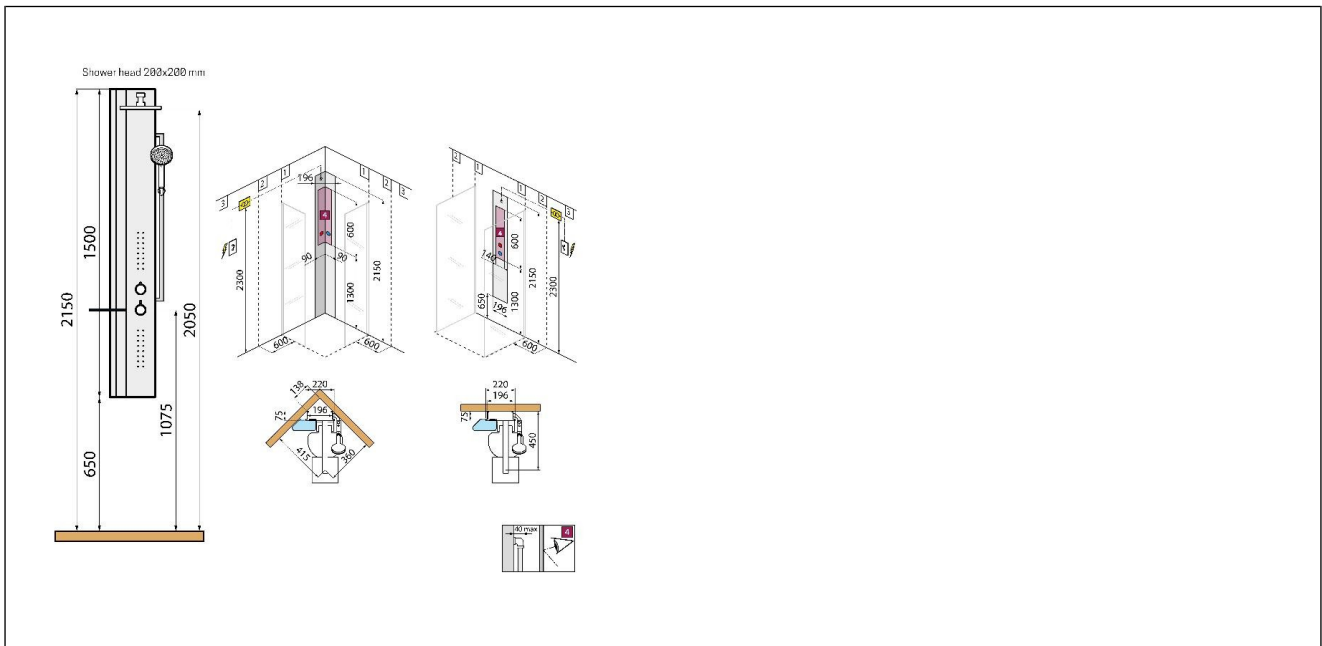

Ved utfordringer, eller ytterligere spørsmål anbefaler vi at leverandør kontaktes for veiledning og assistanse.

Teknisk Tegning

Deletegning

Montering

Monteres i henhold til medfølgende manual. Installasjonen utføres av fagmann.

Reklamasjonsvilkår

Korsbakken Bad følger norsk kjøpslov med hhv 2 og 5 års reklamasjonsrett på fabrikkfeil.

Anvisning for deponering

Produktet bringes til godkjent gjenvinningsstasjon og sorteres i henhold til gjeldende retningslinjer.