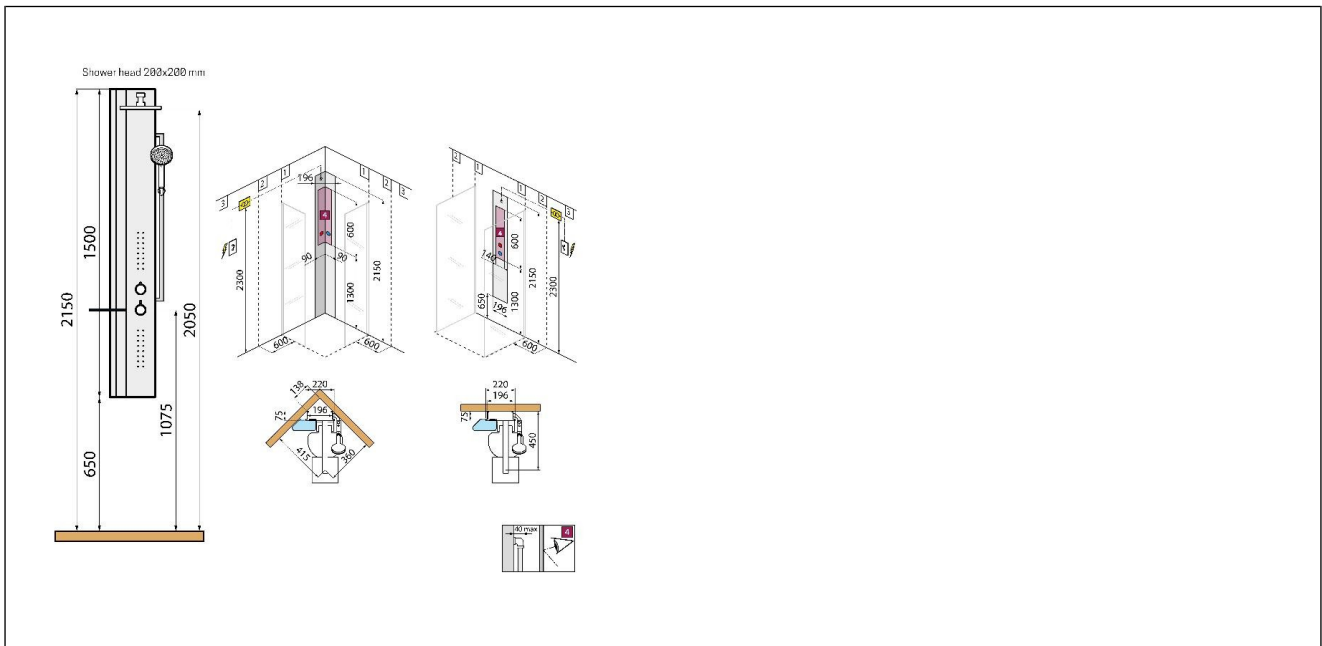

Ved utfordringer, eller ytterligere spørsmål anbefaler vi at leverandør kontaktes for veiledning og assistanse.

Teknisk Tegning

Deletegning

Montering

Monteres i henhold til medfølgende manual. Installasjonen utføres av fagmann.

Reklamasjonsvilkår

Korsbakken Bad følger norsk kjøpslov med hhv 2 og 5 års reklamasjonsrett på fabrikkasjons feil.

Anvisning for deponering

Produktet bringes til godkjent gjenvinningsstasjon og sorteres i henhold til gjeldende retningslinjer.