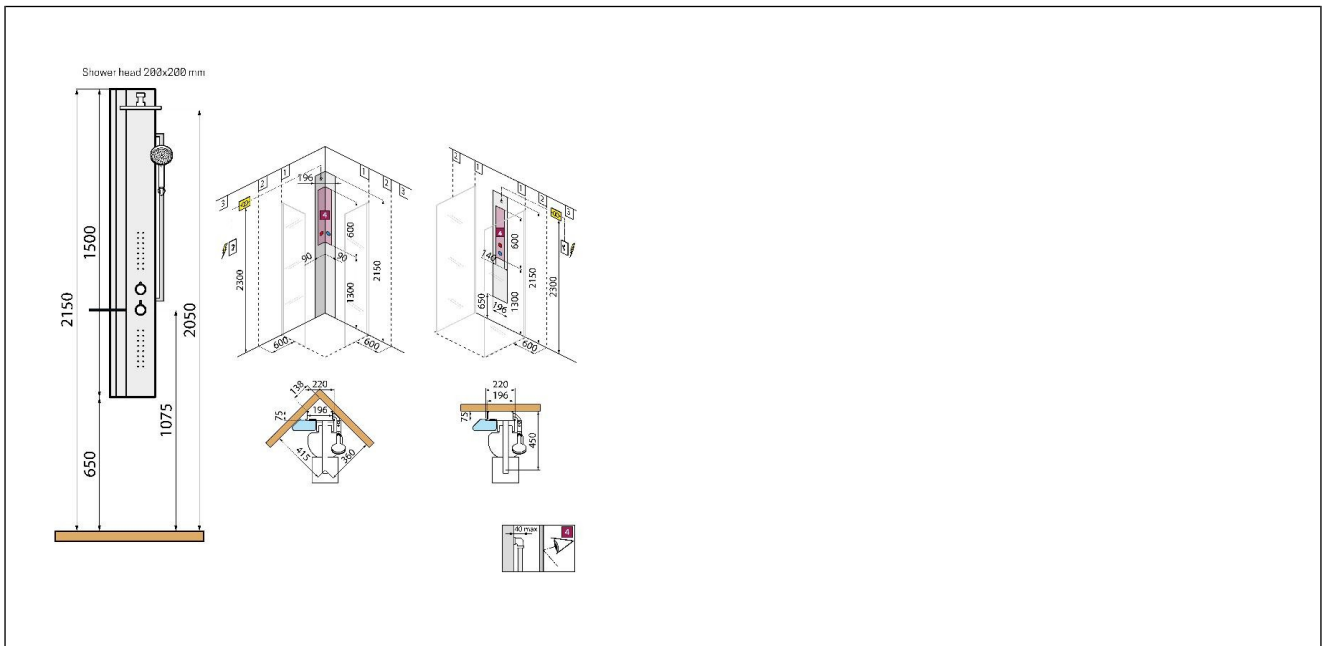

Ved utfordringer, eller ytterligere spørsmål anbefaler vi at leverandør kontaktes for veiledning og assistanse.

Teknisk Tegning

Deletegning

Montering

Monteres i henhold til medfølgende manual. Installasjonen utføres av fagmann.

Reklamasjonsvilkår

Korsbakken Bad følger norsk kjøpslov med hhv 2 og 5 års reklamasjonsrett på fabrikkfeil.

Anvisning for deponering

Produktet bringes til godkjent gjenvinningsstasjon og sorteres i henhold til gjeldende retningslinjer.