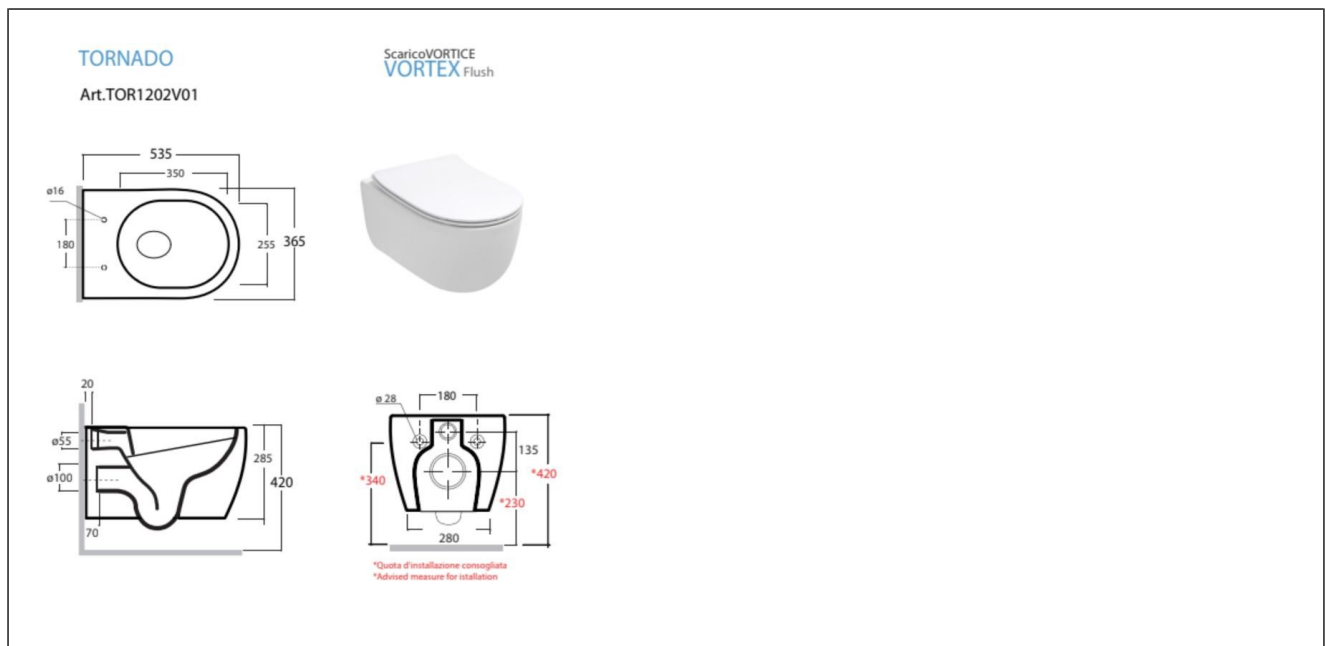

Unngå aggressive rengjøringsmidler og redskaper, som slipende skuremidler og -svamper. Unngå å blande ulike rengjøringsmidler. Dette kan ha uforutsigbare resultater.

Unngå å kaste gjenstander som våtservietter eller bomull, dette kan tette avløpet. Unngå å sitte på toalettlokket.

Opplever du utfordringer eller har spørsmål vedrørende rengjøring og vedlikehold, kontakt leverandøren for veiledning og assistanse.

Teknisk Tegning

Deletegning

Montering

Monteres i henhold til medfølgende manual. Installasjonen utføres av fagmann.

Reklamasjonsvilkår

Korsbakken Bad følger norsk kjøpslov med reklamasjonsrett på fabrikkfeil, og tilbyr service på produkter i inntil 5 år. Toalettseter, dempeputer og hengsler har reklamasjonstid på 2 år.

Anvisning for deponering

Produktet bringes til godkjent gjenvinningsstasjon og sorteres i henhold til gjeldende retningslinjer.