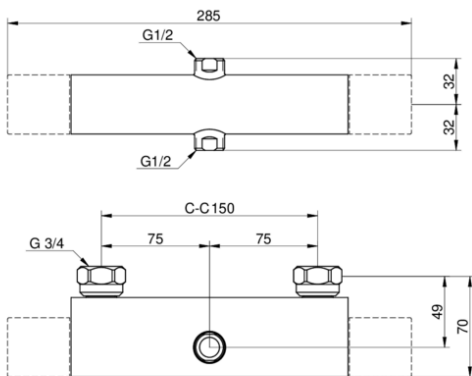

## Artikkelnummer mv.

NRF-nr:  
4342023

ART-nr:  
GB412123020

EAN-nr:  
7391530076379

Emballasje

L: 292,00 x W: 95,00 x H: 74,00 mm.  
Vekt: 1,83 kg

Anbefalt utsalgspris

3 968 NOK (3174 NOK ekskl. skatt)