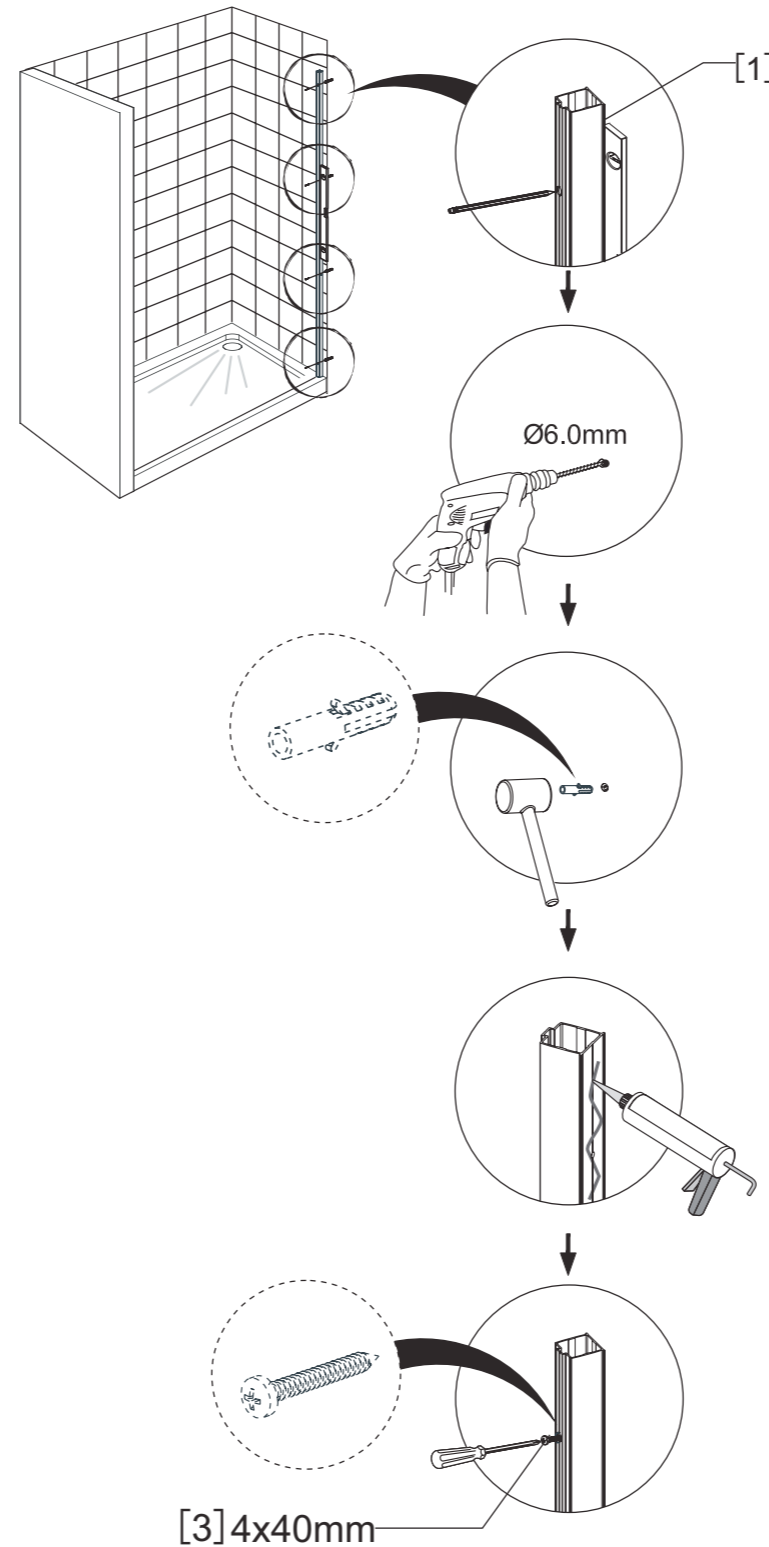

- **EN** Installation Steps
- **SE** Installationssteg
- **NO** Montering
- **FI** Asennusvaiheet

EN Step 1 **SE** Steg 1 **NO** Trinn 1 **FI** Vaihe 1