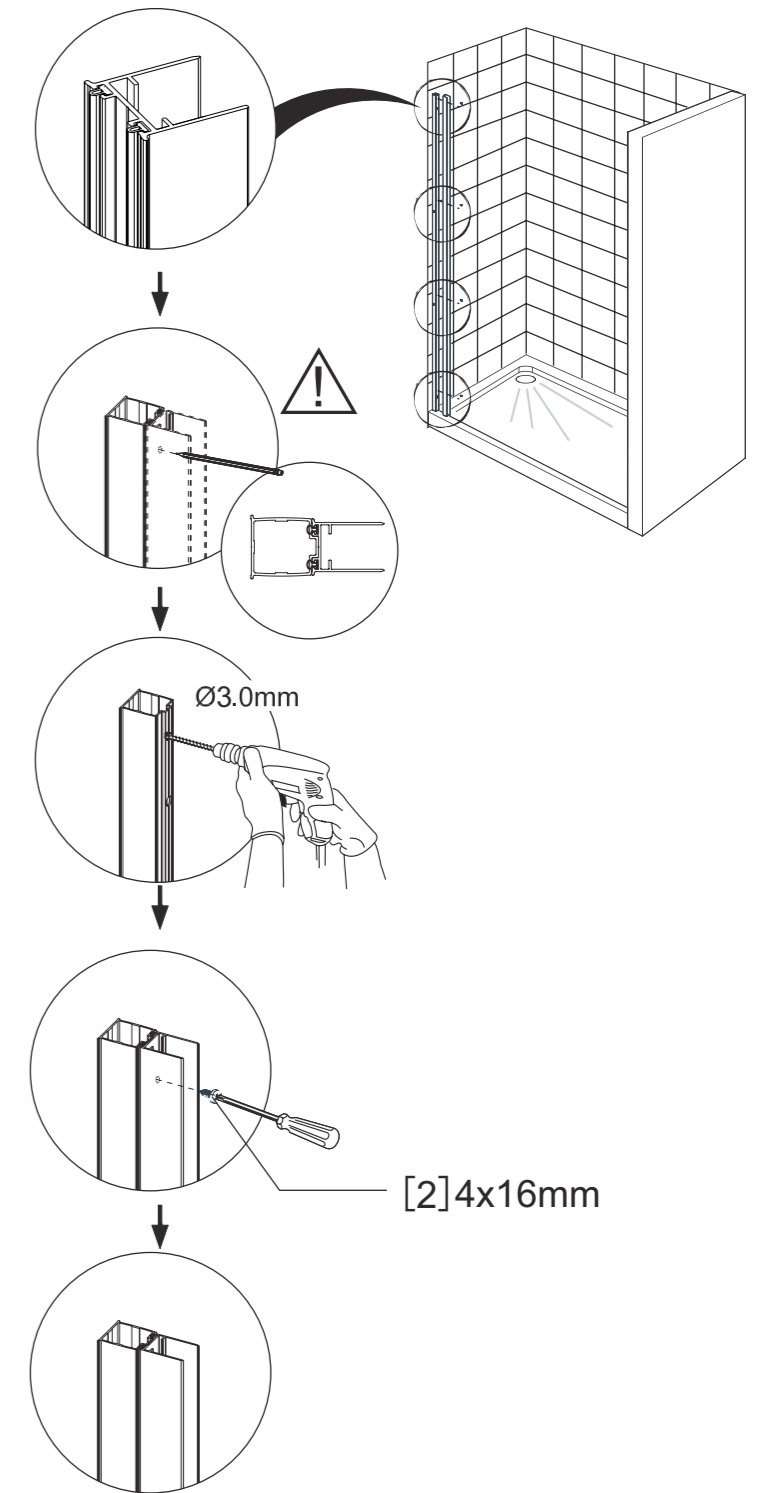

- EN** Widening profile for shower door
- SE** Breddningsprofil för duschvägg
- NO** Breddeprofil for dusjvegg
- FI** Levennysprofiili suihkuoveen

- |            |   |  |
|------------|---|--|
| <b>[1]</b> | <ul style="list-style-type: none"> <li><b>EN</b> 1 x Wall Posts</li> <li><b>SE</b> 1 x Vägprofil</li> <li><b>NO</b> 1 x Veggstolper</li> <li><b>FI</b> 1 x seinätolppa</li> </ul>                       |  |
| <b>[2]</b> | <ul style="list-style-type: none"> <li><b>EN</b> 4 x Screws ST4x16mm</li> <li><b>SE</b> 4 x Skruvar ST4x16mm</li> <li><b>NO</b> 4 x Skruer ST4x16 mm</li> <li><b>FI</b> 4 x ruuvi ST4x16 mm</li> </ul>  |  |
| <b>[3]</b> | <ul style="list-style-type: none"> <li><b>EN</b> 4 x Screws ST4x40 mm</li> <li><b>SE</b> 4 x Skruvar ST4x40mm</li> <li><b>NO</b> 4 x Skruer ST4x40 mm</li> <li><b>FI</b> 4 x ruuvi ST4x40 mm</li> </ul> |  |

1

- EN** Installation Steps
- SE** Installationssteg
- NO** Montering
- FI** Asennusvaiheet

**EN** Step 1 **SE** Steg 1 **NO** Trinn 1 **FI** Vaihe 1

2

**EN** Step 2 **SE** Steg 2 **NO** Trinn 2 **FI** Vaihe 2

3

**a-collection**

- EN** Widening profile for shower door
- SE** Breddningsprofil för duschvägg
- NO** Breddeprofil for dusjvegg
- FI** Levennysprofiili suihkuoveen

[1] **EN** 1 x Wall Posts **SE** 1 x Vägprofil  
**NO** 1 x Veggstolper **FI** 1 x seinätolppa