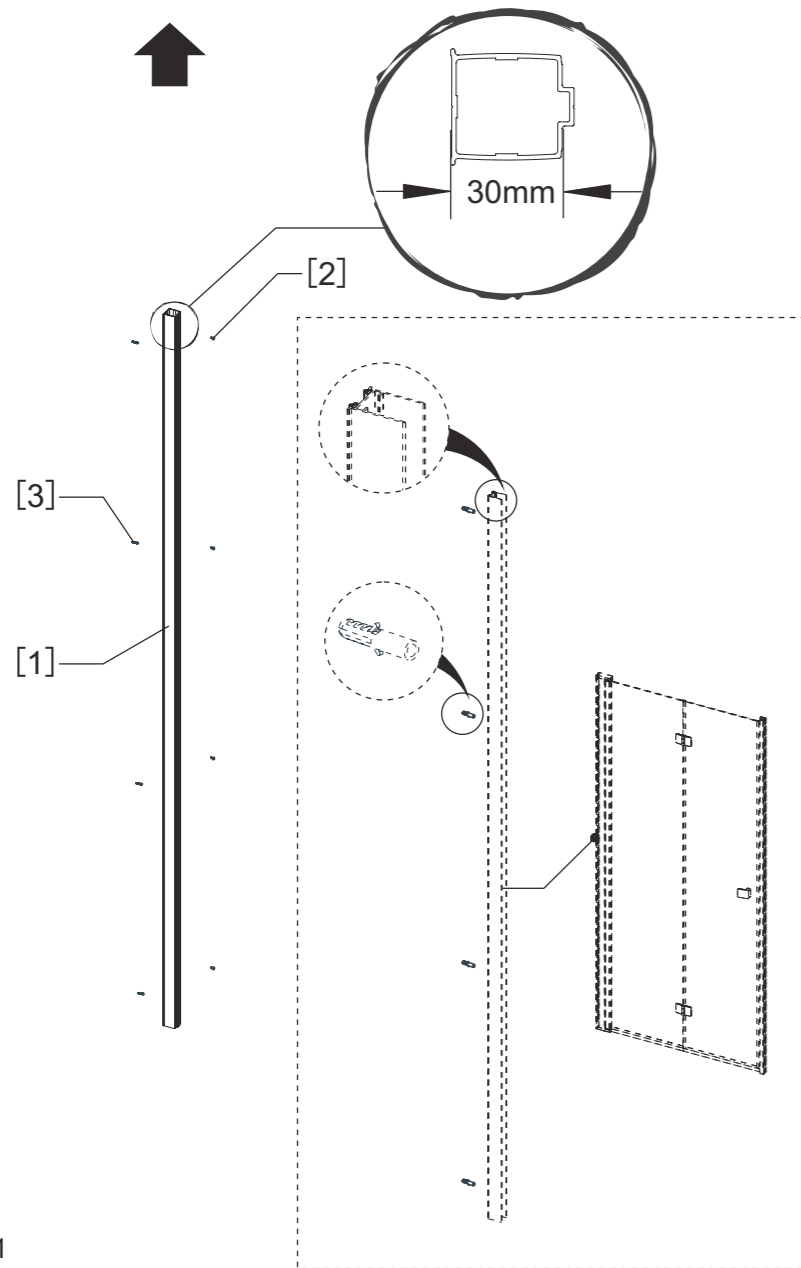

- EN** Widening profile for shower door
- SE** Breddningsprofil för duschvägg
- NO** Breddeprofil for dusjvegg
- FI** Levennysprofiili suihkuoveen

- |            |   |  |
|------------|---|--|
| <b>[1]</b> | <ul style="list-style-type: none"> <li><b>EN</b> 1 x Wall Posts</li> <li><b>SE</b> 1 x Vägprofil</li> <li><b>NO</b> 1 x Veggstolper</li> <li><b>FI</b> 1 x seinätolppa</li> </ul>                       |  |
| <b>[2]</b> | <ul style="list-style-type: none"> <li><b>EN</b> 4 x Screws ST4x16mm</li> <li><b>SE</b> 4 x Skruvar ST4x16mm</li> <li><b>NO</b> 4 x Skruer ST4x16 mm</li> <li><b>FI</b> 4 x ruuvi ST4x16 mm</li> </ul>  |  |
| <b>[3]</b> | <ul style="list-style-type: none"> <li><b>EN</b> 4 x Screws ST4x40 mm</li> <li><b>SE</b> 4 x Skruvar ST4x40mm</li> <li><b>NO</b> 4 x Skruer ST4x40 mm</li> <li><b>FI</b> 4 x ruuvi ST4x40 mm</li> </ul> |  |

- EN** Installation Steps
- NO** Montering
- SE** Installationssteg
- FI** Asennusvaiheet

- EN** Step 1 **SE** Steg 1 **NO** Trinn 1 **FI** Vaihe 1

- EN** Step 2 **SE** Steg 2 **NO** Trinn 2 **FI** Vaihe 2

7403472  
7403473

Installation Instructions  
Installationsanvisning  
Monteringsanvisning  
Asennusohjeet

- EN** Widening profile for shower door
- SE** Breddningsprofil för duschvägg
- NO** Breddeprofil for dusjvegg
- FI** Levennysprofiili suihkuoveen