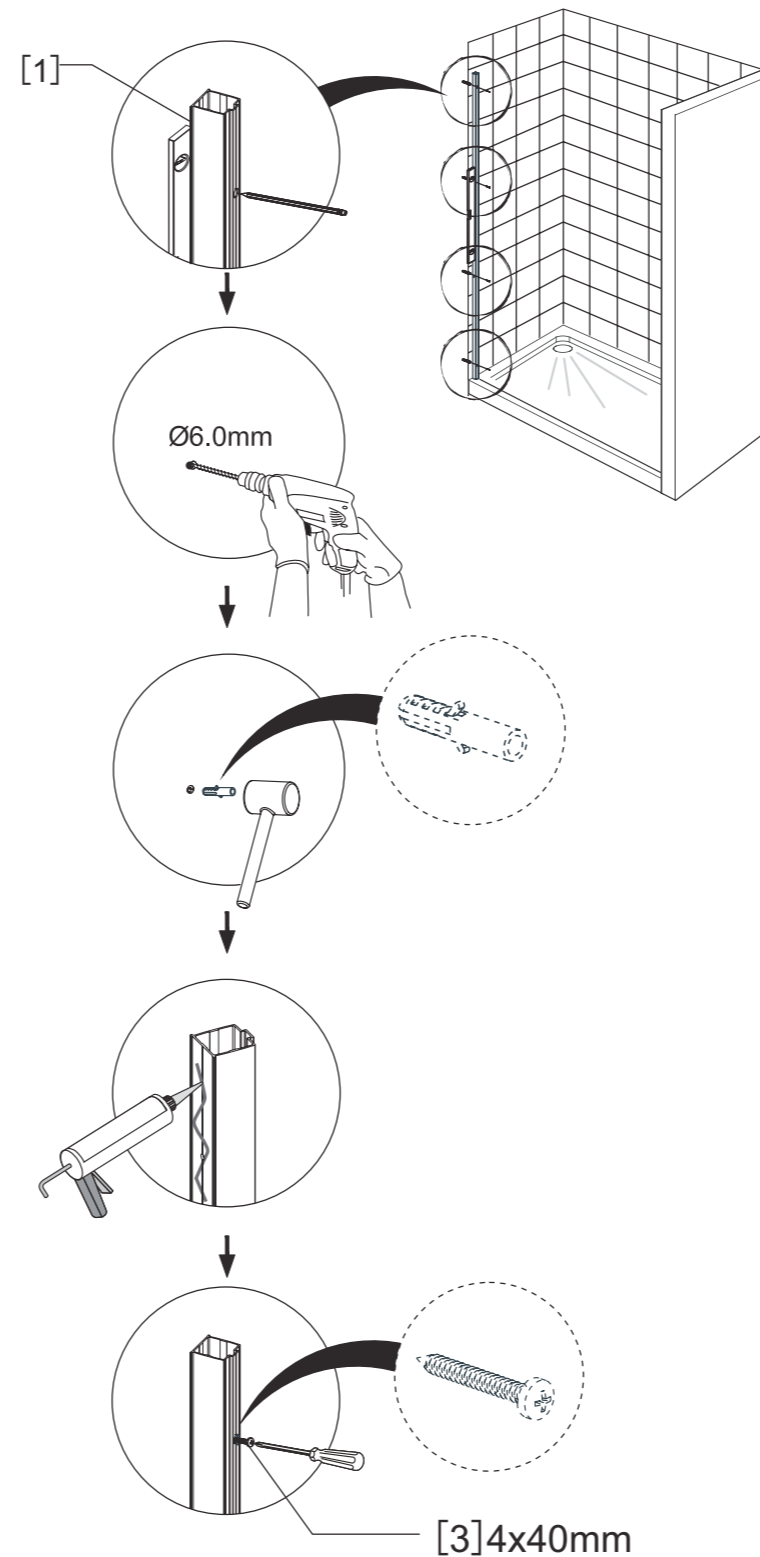

2

EN Step 2 **SE** Steg 2 **NO** Trinn 2 **FI** Vaihe 2