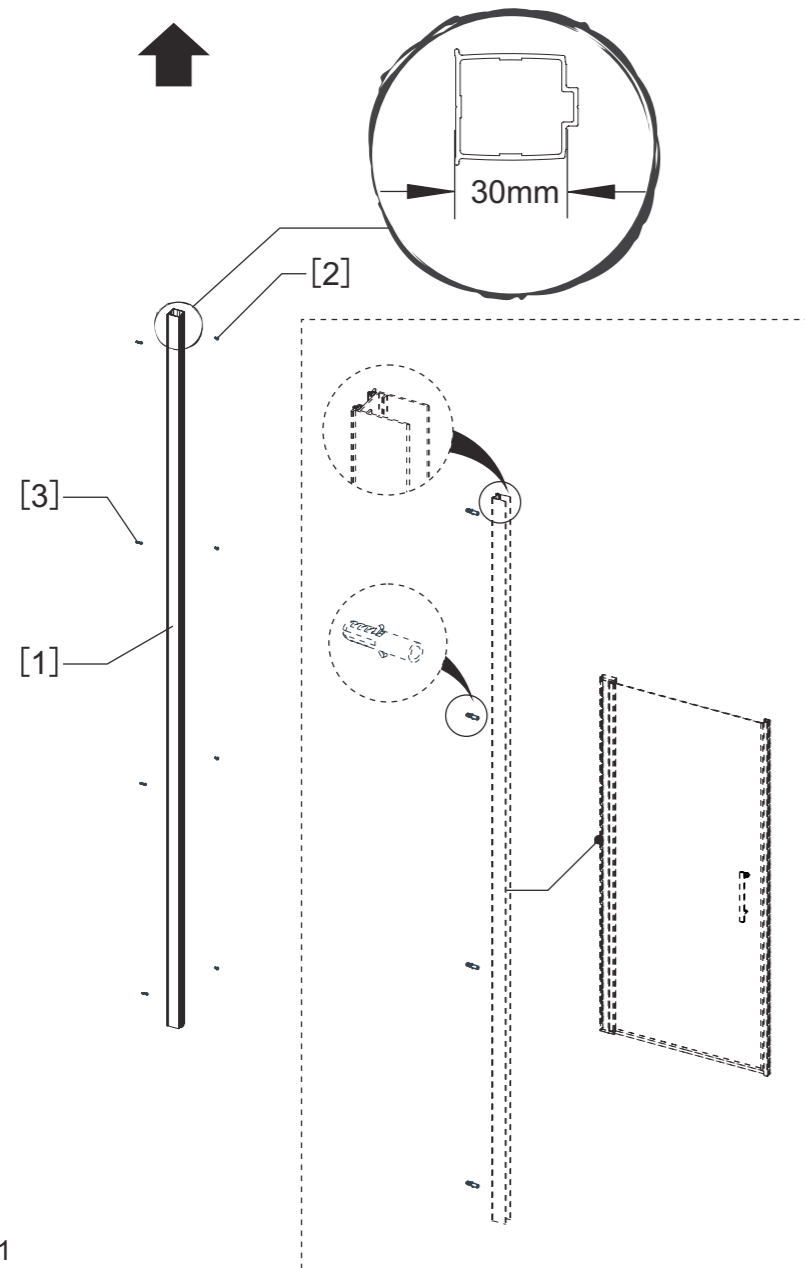

7403472
7403473

Installation Instructions
Installationsanvisning
Monteringsanvisning
Asennusohjeet

- **EN** Widening profile for shower door
- **SE** Breddningsprofil för duschvägg
- **NO** Breddeprofil for dusjvegg
- **FI** Levennysprofiili suihkuoveen

[1]	EN 1 x Wall Posts	SE 1 x Vägprofil	
	NO 1 x Veggstolper	FI 1 x seinätolppa	
[2]	EN 4 x Screws ST4x16mm	SE 4 x Skruvar ST4x16mm	
	NO 4 x Skruer ST4x16 mm	FI 4 x ruuvi ST4x16 mm	
[3]	EN 4 x Screws ST4x40 mm	SE 4 x Skruvar ST4x40mm	
	NO 4 x Skruer ST4x40 mm	FI 4 x ruuvi ST4x40 mm	

1

- **EN** Installation Steps
- **SE** Installationssteg
- **NO** Montering
- **FI** Asennusvaiheet

EN Step 1 **SE** Steg 1 **NO** Trinn 1 **FI** Vaihe 1