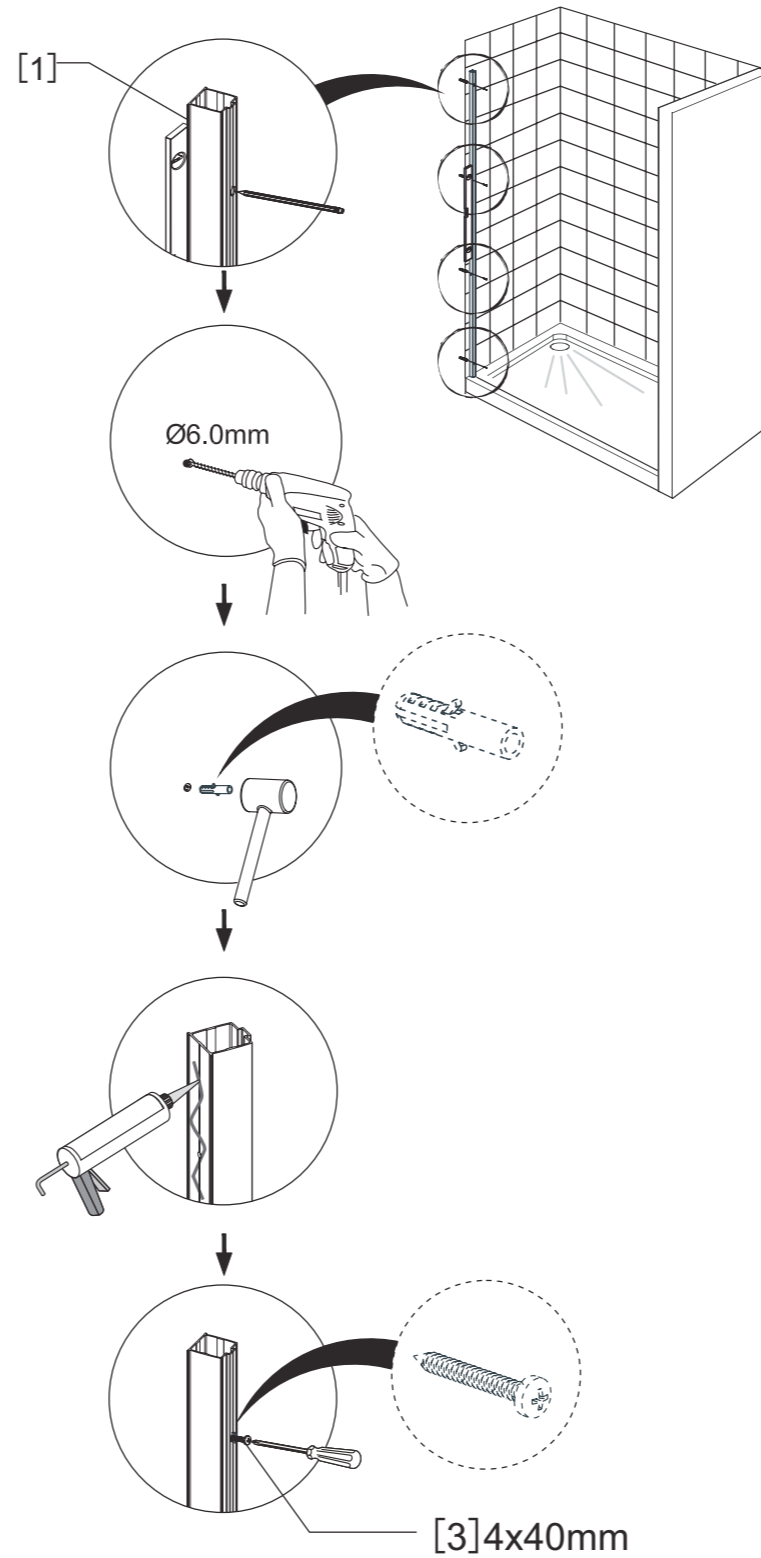

- EN** Widening profile for shower door
- SE** Breddningsprofil för duschvägg
- NO** Breddeprofil for dusjvegg
- FI** Levennysprofiili suihkuoveen

- |            |   |  |
|------------|---|--|
| <b>[1]</b> | <ul style="list-style-type: none"> <li><b>EN</b> 1 x Wall Posts</li> <li><b>SE</b> 1 x Vägprofil</li> <li><b>NO</b> 1 x Veggstolper</li> <li><b>FI</b> 1 x seinätolppa</li> </ul>                       |  |
| <b>[2]</b> | <ul style="list-style-type: none"> <li><b>EN</b> 4 x Screws ST4x16mm</li> <li><b>SE</b> 4 x Skruvar ST4x16mm</li> <li><b>NO</b> 4 x Skruer ST4x16 mm</li> <li><b>FI</b> 4 x ruuvi ST4x16 mm</li> </ul>  |  |
| <b>[3]</b> | <ul style="list-style-type: none"> <li><b>EN</b> 4 x Screws ST4x40 mm</li> <li><b>SE</b> 4 x Skruvar ST4x40mm</li> <li><b>NO</b> 4 x Skruer ST4x40 mm</li> <li><b>FI</b> 4 x ruuvi ST4x40 mm</li> </ul> |  |

- EN** Installation Steps
- NO** Montering
- SE** Installationssteg
- FI** Asennusvaiheet

- EN** Step 1 **SE** Steg 1 **NO** Trinn 1 **FI** Vaihe 1

- EN** Step 2 **SE** Steg 2 **NO** Trinn 2 **FI** Vaihe 2

7403472  
7403473

Installation Instructions  
Installationsanvisning  
Monteringsanvisning  
Asennusohjeet

- EN** Widening profile for shower door
- SE** Breddningsprofil för duschvägg
- NO** Breddeprofil for dusjvegg
- FI** Levennysprofiili suihkuoveen