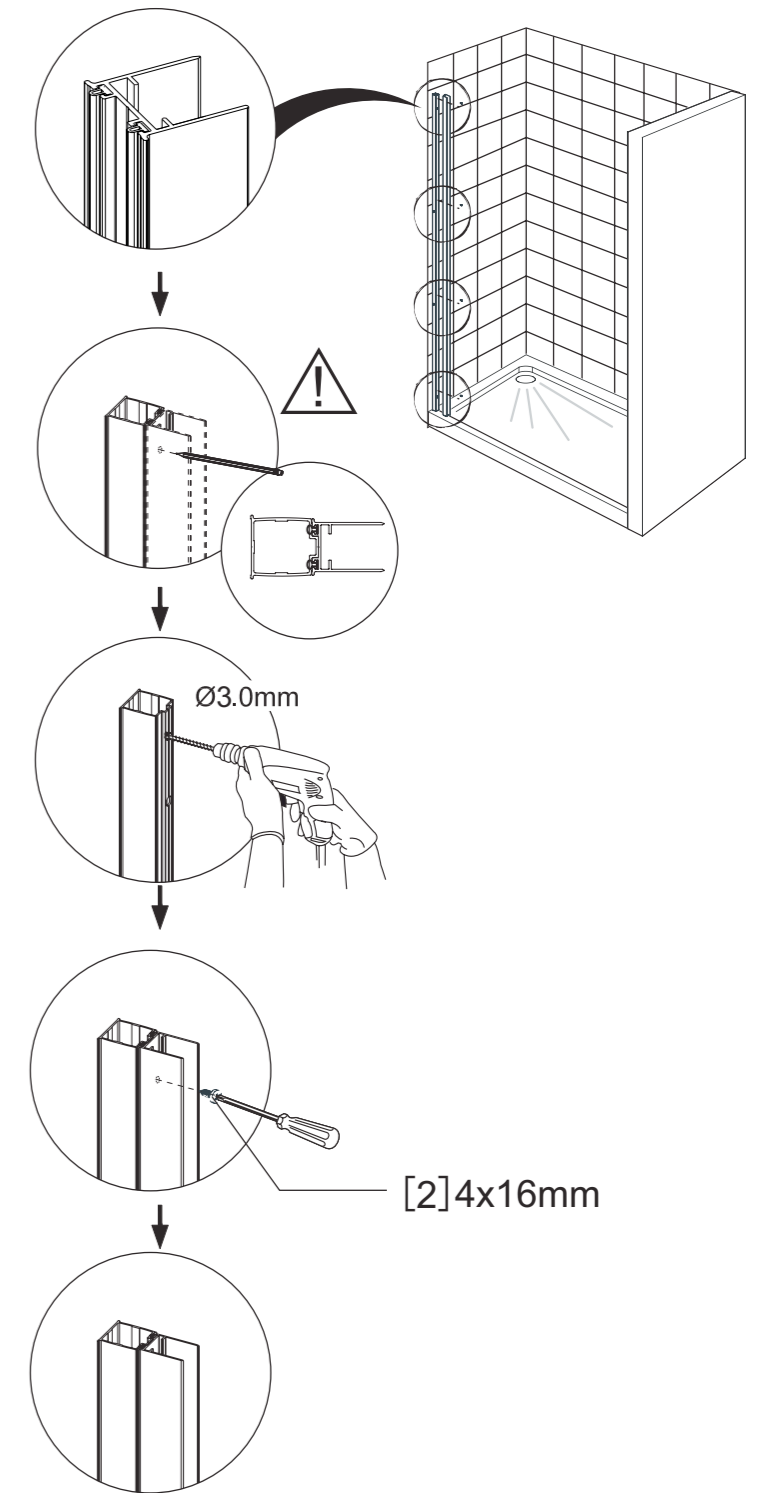

- EN** Widening profile for shower door
- SE** Breddningsprofil för duschvägg
- NO** Breddeprofil for dusjvegg
- FI** Levennysprofiili suihkuoveen

- |            |   |  |
|------------|---|--|
| <b>[1]</b> | <ul style="list-style-type: none"> <li><b>EN</b> 1 x Wall Posts</li> <li><b>SE</b> 1 x Vägprofil</li> <li><b>NO</b> 1 x Veggstolper</li> <li><b>FI</b> 1 x seinätolppa</li> </ul>                       |  |
| <b>[2]</b> | <ul style="list-style-type: none"> <li><b>EN</b> 4 x Screws ST4x16mm</li> <li><b>SE</b> 4 x Skruvar ST4x16mm</li> <li><b>NO</b> 4 x Skruer ST4x16 mm</li> <li><b>FI</b> 4 x ruuvi ST4x16 mm</li> </ul>  |  |
| <b>[3]</b> | <ul style="list-style-type: none"> <li><b>EN</b> 4 x Screws ST4x40 mm</li> <li><b>SE</b> 4 x Skruvar ST4x40mm</li> <li><b>NO</b> 4 x Skruer ST4x40 mm</li> <li><b>FI</b> 4 x ruuvi ST4x40 mm</li> </ul> |  |

7403472  
7403473

Installation Instructions  
Installationsanvisning  
Monteringsanvisning  
Asennusohjeet

- EN** Widening profile for shower door
- SE** Breddningsprofil för duschvägg
- NO** Breddeprofil for dusjvegg
- FI** Levennysprofiili suihkuoveen