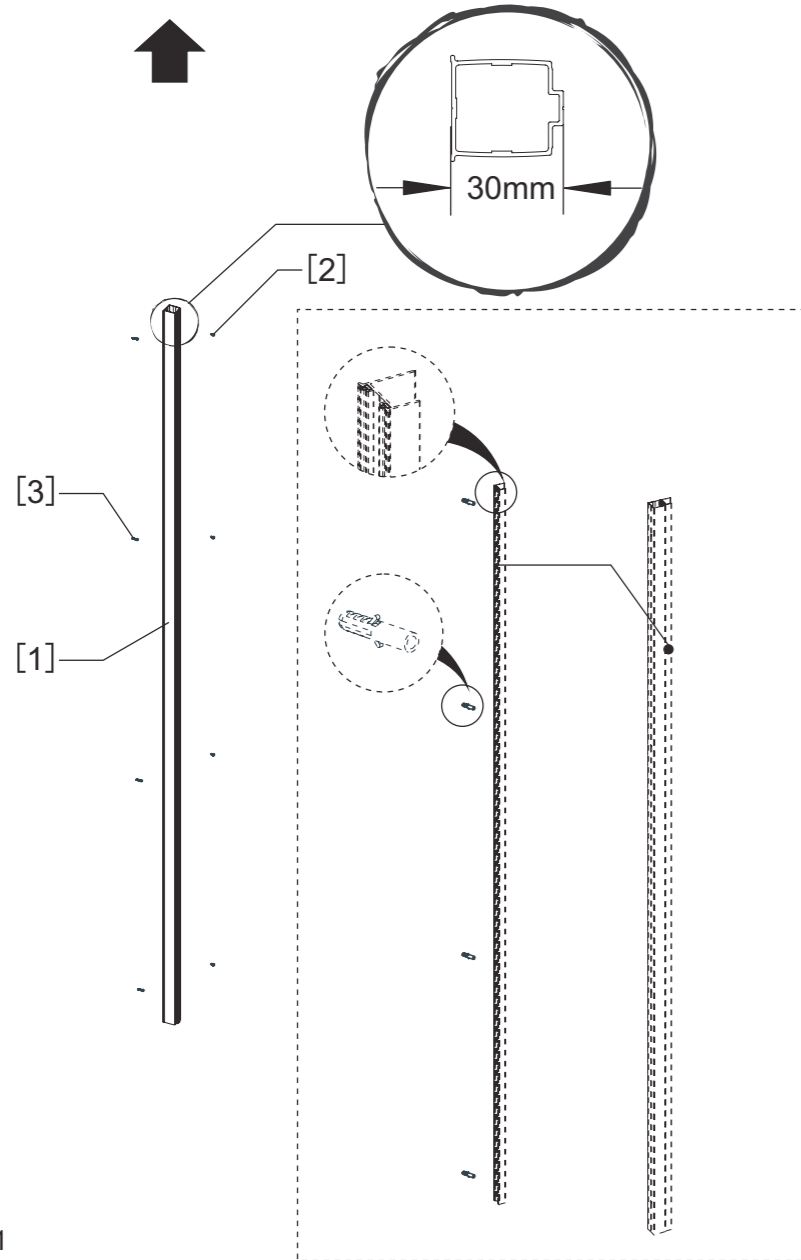

- EN** Widening profile for shower door
- SE** Breddningsprofil för duschvägg
- NO** Breddeprofil for dusjvegg
- FI** Levennysprofiili suihkuoveen

- |            |   |  |
|------------|---|--|
| <b>[1]</b> | <ul style="list-style-type: none"> <li><b>EN</b> 1 x Wall Posts</li> <li><b>SE</b> 1 x Vägprofil</li> <li><b>NO</b> 1 x Veggstolper</li> <li><b>FI</b> 1 x seinätolppa</li> </ul>                       |  |
| <b>[2]</b> | <ul style="list-style-type: none"> <li><b>EN</b> 4 x Screws ST4x16mm</li> <li><b>SE</b> 4 x Skruvar ST4x16mm</li> <li><b>NO</b> 4 x Skruer ST4x16 mm</li> <li><b>FI</b> 4 x ruuvi ST4x16 mm</li> </ul>  |  |
| <b>[3]</b> | <ul style="list-style-type: none"> <li><b>EN</b> 4 x Screws ST4x40 mm</li> <li><b>SE</b> 4 x Skruvar ST4x40mm</li> <li><b>NO</b> 4 x Skruer ST4x40 mm</li> <li><b>FI</b> 4 x ruuvi ST4x40 mm</li> </ul> |  |

1

- EN** Installation Steps
- SE** Installationssteg
- NO** Montering
- FI** Asennusvaiheet

**EN** Step 1 **SE** Steg 1 **NO** Trinn 1 **FI** Vaihe 1

2

**EN** Step 2 **SE** Steg 2 **NO** Trinn 2 **FI** Vaihe 2

3

**a-collection**

- EN** Widening profile for shower door
- SE** Breddningsprofil för duschvägg
- NO** Breddeprofil for dusjvegg
- FI** Levennysprofiili suihkuoveen

[1] **EN** 1 x Wall Posts **SE** 1 x Vägprofil  
**NO** 1 x Veggstolper **FI** 1 x seinätolppa

[2] **EN** 4 x Screws ST4x16mm **SE** 4 x Skruvar ST4x16mm  
**NO** 4 x Skruer ST4x16 mm **FI** 4 x ruuvi ST4x16 mm

[3] **EN** 4 x Screws ST4x40 mm **SE** 4 x Skruvar ST4x40mm  
**NO** 4 x Skruer ST4x40 mm **FI** 4 x ruuvi ST4x40 mm