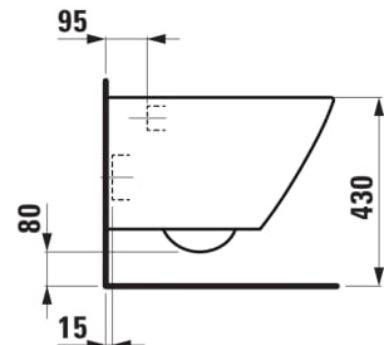

TEKNISKE TEGNINGER