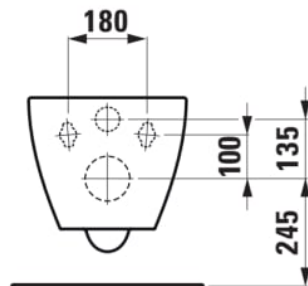

TEKNISKE TEGNINGER