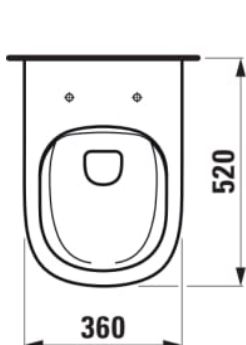

TEKNISKE TEGNINGER