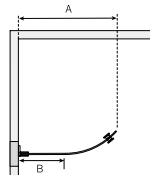

**GRACE NISCH**  
 Grace Nisch DSLN,  
 glashöjd 200cm. Max mått 100 cm.

**GRACE SALOON**  
 Grace Saloon DSLS, glashöjd 200cm.  
 Lyxig Saloondusch med beslag.  
 Mått 50-200 cm.

**GRACE WALK IN SHOWER**  
 Grace Walk in shower DSLFV,  
 glashöjd 200cm. Max bredd 200 cm.

cm	A mm	A1 mm
120	1200	Max 1200 mm
140	1400	Max 1200 mm

Stag 1200 mm, kapbar.

**GRACE SKÄRMVÄGG FAST**  
 Grace Skärmvägg Fast DSLV,  
 glashöjd 200 cm. Max mått 200 cm.

cm	A mm	A1 mm
70	676	Max 1200 mm
80	776	Max 1200 mm
90	876	Max 1200 mm
100	976	Max 1200 mm

Stag 1200 mm, kapbar.

**GRACE DÖRR RUND**  
 Grace Rund Dörr DSLFC,  
 glashöjd 200cm

cm	A mm	B mm
54	540	201
64	640	301
74	740	401

**GRACE DÖRR RAK**  
 Grace Rak Dörr DSLFI,  
 glashöjd 200 cm. Max mått 100 cm.