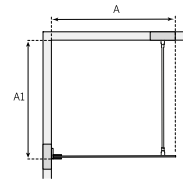

DSHR 788  
YTTERMÅTT: 80X90 CM  
ÖPPNING HELA FRONTEN

DSHR 888  
YTTERMÅTT: 90X90 CM  
ÖPPNING HELA FRONTEN

cm	A mm	B mm
70x70	700	979
80x80	800	1121
90x90	900	1262
100x100	1000	1404

LIKSIDIG, VÄNDBAR  
DÖRR 70, 80, 90, 100  
FAST VÄGG 70, 80, 90, 100

cm	A mm	B mm
70x70	700	979
80x80	800	1120
90x90	900	1262
100x100	1000	1403

För osymmetriska mått se hemsida, [www.macro.se](http://www.macro.se) (kundservice/monteringsanvisningar)

**GRACE NISCH**  
 Grace Nisch DSLN,  
 glashöjd 200cm. Max mått 100 cm.

**GRACE SALOON**  
 Grace Saloon DSLS, glashöjd 200cm.  
 Lyxig Saloondusch med beslag.  
 Mått 50-200 cm.

**GRACE WALK IN SHOWER**  
 Grace Walk in shower DSLFV,  
 glashöjd 200cm. Max bredd 200 cm.

cm	A mm	A1 mm
120	1200	Max 1200 mm
140	1400	Max 1200 mm

Stag 1200 mm, kapbar.

**GRACE SKÄRMVÄGG FAST**  
 Grace Skärmvägg Fast DSLV,  
 glashöjd 200 cm. Max mått 200 cm.

cm	A mm	A1 mm
70	676	Max 1200 mm
80	776	Max 1200 mm
90	876	Max 1200 mm
100	976	Max 1200 mm