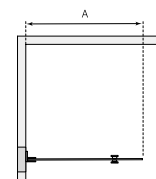

**GRACE NISCH**  
 Grace Nisch DSLN,  
 glashöjd 200cm. Max mått 100 cm.

**GRACE SALOON**  
 Grace Saloon DSLS, glashöjd 200cm.  
 Lyxig Saloondusch med beslag.  
 Mått 50-200 cm.

**GRACE WALK IN SHOWER**  
 Grace Walk in shower DSLFV,  
 glashöjd 200cm. Max bredd 200 cm.

cm	A mm	A1 mm
120	1200	Max 1200 mm
140	1400	Max 1200 mm

Stag 1200 mm, kapbar.

**GRACE SKÄRMVÄGG FAST**  
 Grace Skärmvägg Fast DSLV,  
 glashöjd 200 cm. Max mått 200 cm.

cm	A mm	A1 mm
70	676	Max 1200 mm
80	776	Max 1200 mm
90	876	Max 1200 mm
100	976	Max 1200 mm

Stag 1200 mm, kapbar.

**GRACE DÖRR RUND**  
 Grace Rund Dörr DSLFC,  
 glashöjd 200cm

cm	A mm	B mm
54	540	201
64	640	301
74	740	401

**GRACE DÖRR RAK**  
 Grace Rak Dörr DSLFI,  
 glashöjd 200 cm. Max mått 100 cm.

cm	A mm
68	680
78	780
88	880
98	980

Badkarsvägg enkel

**GRACE BADKARSVÄGG**  
Grace Badkarsvägg DSLB,  
glashöjd 140 cm. Max mått 100 cm.

Badkarsvägg enkel