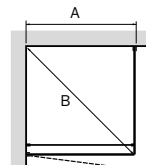

DSHC 909  
YTTERMÅTT: 90X90 CM

cm	A mm	B mm	C mm
70x70	700	776	201
80x80	800	918	301
90x90	900	1059	401

R 491

För osymmetriska mått se hemsida, [www.macro.se](http://www.macro.se) (kundservice/monteringsanvisningar)

DSHR 788  
YTTERMÅTT: 80X90 CM  
ÖPPNING HELA FRONTEN

DSHR 888  
YTTERMÅTT: 90X90 CM  
ÖPPNING HELA FRONTEN

cm	A mm	B mm
70x70	700	979
80x80	800	1121
90x90	900	1262
100x100	1000	1404

### GRACE SWING

Grace Swing DSLW, glashöjd 200cm. Första måttet avser dörr.  
Max mått 100 x 200 cm

20 20 ÅRS GARANTI PÅ DUSCH

BRILJANTGLAS

EXKLUSIVT 8 MM GLAS

PRODUKTEN GÅR ATT MÅTTBESTÄLLA

SVENSKTILLVERKAD

LIKSIDIG, VÄNDBAR  
DÖRR 70, 80, 90, 100  
FAST VÄGG 70, 80, 90, 100

cm	A mm	B mm
70x70	700	979
80x80	800	1120
90x90	900	1262
100x100	1000	1403

För osymmetriska mått se hemsida, [www.macro.se](http://www.macro.se) (kundservice/monteringsanvisningar)