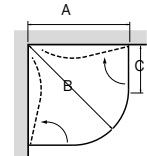

### GRACE RUND

Grace Rund DSLC, glashöjd 200cm

BRILJANTGLAS

EXKLUSIVT 6 MM GLAS

SVENSKTILLVERKAD

20 20 ÅRS GARANTI PÅ DUSCH

DSHC 808  
YTTERMÅTT 80X80 CM  
ÖPPNING HELA FRONTEN

DSHC 809  
YTTERMÅTT 80X90 CM  
ÖPPNING HELA FRONTEN

DSHC 909  
YTTERMÅTT: 90X90 CM

cm	A mm	B mm	C mm
70x70	700	776	201
80x80	800	918	301
90x90	900	1059	401

R 491

För osymmetriska mått se hemsida, [www.macro.se](http://www.macro.se) (kundservice/monteringsanvisningar)

DSHR 788  
YTTERMÅTT: 80X90 CM  
ÖPPNING HELA FRONTEN

DSHR 888  
YTTERMÅTT: 90X90 CM  
ÖPPNING HELA FRONTEN

cm	A mm	B mm
70x70	700	979
80x80	800	1121
90x90	900	1262
100x100	1000	1404

cm	A mm
68	680
78	780
88	880
98	980

Badkarsvägg enkel

**GRACE BADKARSVÄGG**  
Grace Badkarsvägg DSLB,  
glashöjd 140 cm. Max mått 100 cm.

Badkarsvägg enkel