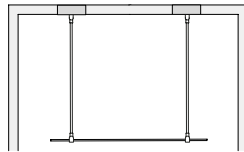

LIKSIDIG, VÄNDBAR  
DÖRR 70, 80, 90, 100  
FAST VÄGG 70, 80, 90, 100

cm	A mm	B mm
70x70	700	979
80x80	800	1120
90x90	900	1262
100x100	1000	1403

För osymmetriska mått se hemsida, [www.macro.se](http://www.macro.se) (kundservice/monteringsanvisningar)

**GRACE NISCH**  
 Grace Nisch DSLN,  
 glashöjd 200cm. Max mått 100 cm.

**GRACE SALOON**  
 Grace Saloon DSLS, glashöjd 200cm.  
 Lyxig Saloondusch med beslag.  
 Mått 50-200 cm.

**GRACE WALK IN SHOWER**  
 Grace Walk in shower DSLFV,  
 glashöjd 200cm. Max bredd 200 cm.

cm	A mm	A1 mm
120	1200	Max 1200 mm
140	1400	Max 1200 mm

Stag 1200 mm, kapbar.

**GRACE SKÄRMVÄGG FAST**  
 Grace Skärmvägg Fast DSLV,  
 glashöjd 200 cm. Max mått 200 cm.

cm	A mm	A1 mm
70	676	Max 1200 mm
80	776	Max 1200 mm
90	876	Max 1200 mm
100	976	Max 1200 mm