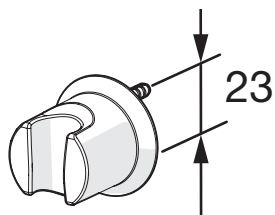

Installation

CZ Montáž
DE Montage
DK Installation
EE Paigaldus
ES Montaje

FI Asennus
FR Installation
IT Montaggio
LT Montavimas
LV Montāža

NL Installatie
NO Montering
PL Instalacja
RO Instalare

RU Установка
SE Installation
SK Inštalácia
UA Встановлення