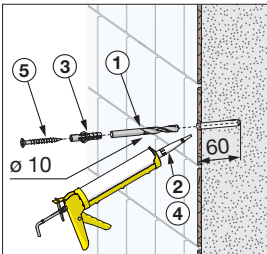

RU Установка
SE Installation
SK Inštalácia
UA Встановлення

- A**  x 2
- B**  x 2
- C**  x 2
- D**  x 2
- E**  x 2

272005

Spare parts

CZ Náhradní díly	FI Varaosat	NL Reserve-onderdelen	RU Запасные части
DE Ersatzteile	FR Pièces détachées	NO Reservedeler	SE Reservdelar
DK Reservedele	IT Pezzi di ricambio	PL Części zamienne	SK Náhradné diely
EE Varuosad	LT Atsarginės dalys	RO Piese de schimb	UA Запасні частини
ES Piezas de recambio	LV Rezerves daļas		