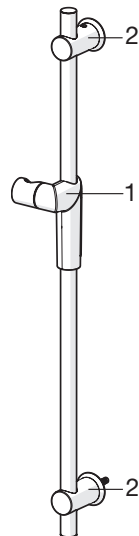

Spare parts

CZ Náhradní díly	FI Varaosat	NL Reserve-onderdelen	RU Запасные части
DE Ersatzteile	FR Pièces détachées	NO Reservedeler	SE Reservdelar
DK Reservedele	IT Pezzi di ricambio	PL Części zamienne	SK Náhradné diely
EE Varuosad	LT Atsarginės dalys	RO Piese de schimb	UA Запасні частини
ES Piezas de recambio	LV Rezerves daļas		

2790, 2792, 2796

1 601457V

2 601459V