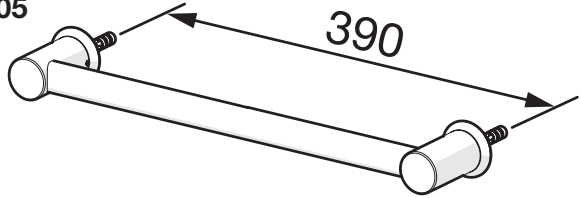

RU Установка
SE Installation
SK Inštalácia
UA Встановлення

- A**  x 2
- B**  x 2
- C**  x 2
- D**  x 2
- E**  x 2

272005

Spare parts

CZ Náhradní díly	FI Varaosat	NL Reserve-onderdelen	RU Запасные части
DE Ersatzteile	FR Pièces détachées	NO Reservedeler	SE Reservdelar
DK Reservedele	IT Pezzi di ricambio	PL Części zamienne	SK Náhradné diely
EE Varuosad	LT Atsarginės dalys	RO Piese de schimb	UA Запасні частини
ES Piezas de recambio	LV Rezerves daļas		