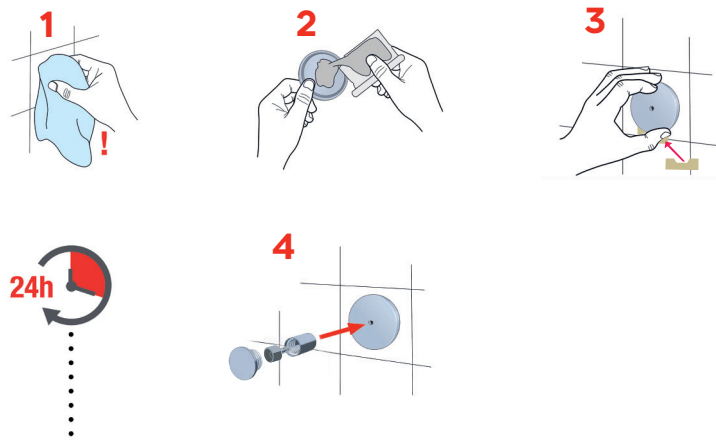

AIR

FITTING INSTRUCTIONS

- | | | |
|-------|-------|-------|
| #320 | #341 | #355 |
| #323 | #3411 | #3552 |
| #325 | #3414 | #361 |
| #326 | #343 | #369 |
| #327 | #344 | |
| #3334 | #3464 | |
| #3364 | #3465 | |

#3455

#3455

F966

Mounting plate for glue is bought separately
 Monteringsbeslag för lim köpes separat
 Monteringsbeslag til lim købes separat
 Monteringsbeslag for lim kjøbes separat
 Limattava asennurbanslevy ostetaan erikseen
 Montageplatten zum kleben separat kaufen

Only for AK3455

Removal
 Borttagning
 Fjernelse
 Fjerning
 Poistaminen
 Entfernen

Not recommended for mounting on wet room wallpaper.
 Rekommenderas ej för montering på våtrumstapet.
 Montering på våtrumstapet anbefales ikke.
 Montering på våtromstapet anbefales ikke.
 Ei suositella asennettavaksi märkätilojen tapetille.
 Nicht für die Montage auf Tapeten in Feuchträumen geeignet.