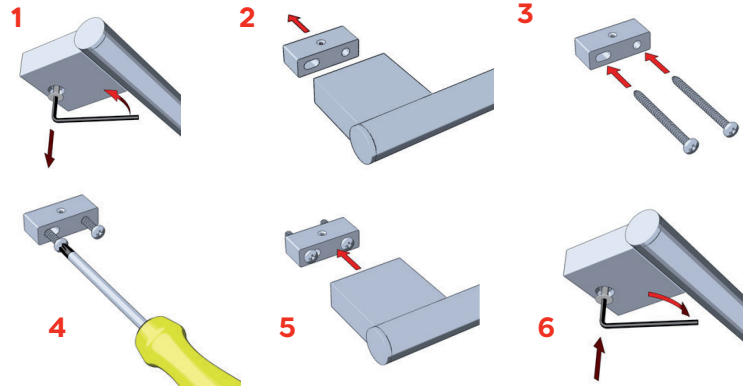

AIR

FITTING INSTRUCTIONS

- | | | |
|-------|-------|-------|
| #320 | #341 | #355 |
| #323 | #3411 | #3552 |
| #325 | #3414 | #361 |
| #326 | #343 | #369 |
| #327 | #344 | |
| #3334 | #3464 | |
| #3364 | #3465 | |

#3455

#3455

F966

Mounting plate for glue is bought separately
 Monteringsbeslag för lim köpes separat
 Monteringsbeslag til lim købes separat
 Monteringsbeslag for lim kjøbes separat
 Limattava asennurbanslevy ostetaan erikseen
 Montageplatten zum kleben separat kaufen

Only for AK3455

Removal
 Borttagning
 Fjernelse
 Fjerning
 Poistaminen
 Entfernen

Not recommended for mounting on wet room wallpaper.
 Rekommenderas ej för montering på våtrumstapet.
 Montering på våtrumstapet anbefales ikke.
 Montering på våtromstapet anbefales ikke.
 Ei suositella asennettavaksi märkätilojen tapetille.
 Nicht für die Montage auf Tapeten in Feuchträumen geeignet.