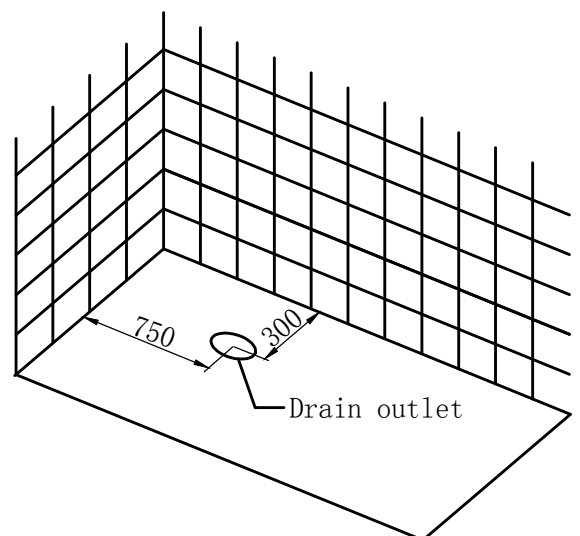

MyDay badekar 6219225

1580mm×740mm×570mm

1. Juster føttene slik at karet står i vater

2. Fest avløpet

Sett ovenfra

Gulvmål