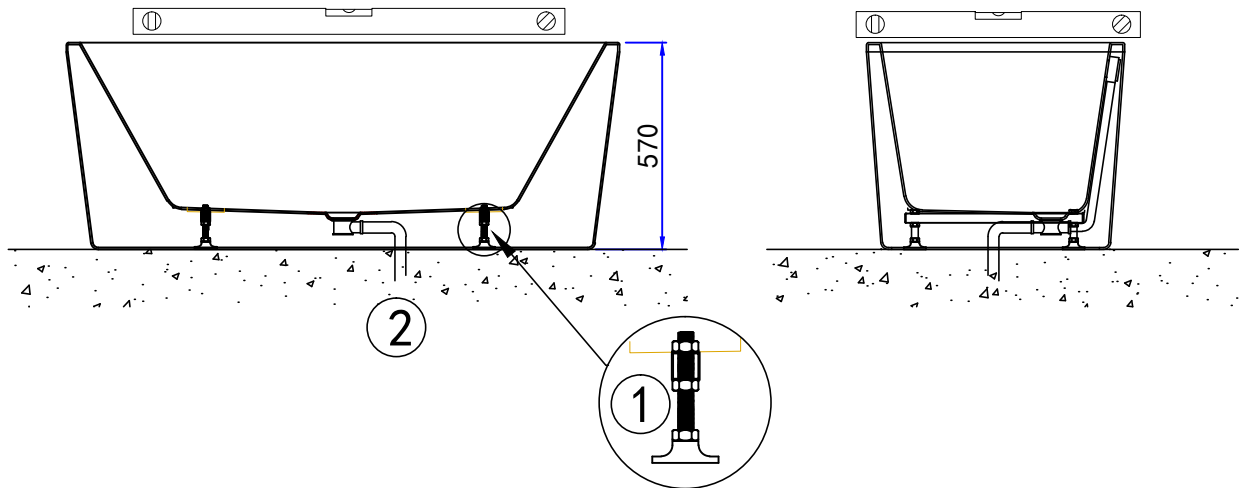

MyDay badekar 6219225

1580mm×740mm×570mm

1. Juster føttene slik at karet står i vater

2. Fest avløpet

Sett ovenfra

Gulvmål