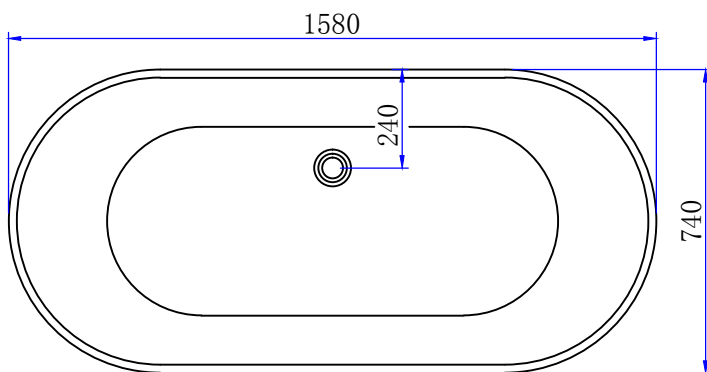

MyDay badekar 6219225

1580mm×740mm×570mm

1. Juster føttene slik at karet står i vater

2. Fest avløpet

Sett ovenfra

Gulvmål