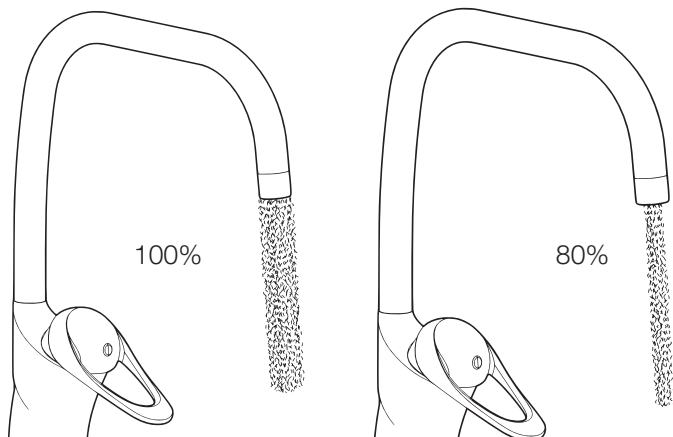

Cartridge, cold start for single lever mixers

Insats, kallstart till ettgreppsblandare

FM Mattsson

FM Mattsson
Box 480
SE-792 27 MORA
SWEDEN
www.fmmattsson.com

GB: Flow limiter, % of maximum flow

SE: Flödesbegränsning, % av maximalt flöde

FR: Limitation de débit, % du débit maximal

RU: Ограничитель потока, % от максимального потока

GB: Temperature limiter. Part No. 8060-7000 and 8060-7010 are factory preset to a maximum of 55°C.

SE: Temperaturspär. Artikelnr. 8060-7000 och 8060-7010 är förinställda från fabrik till max. 55°C.