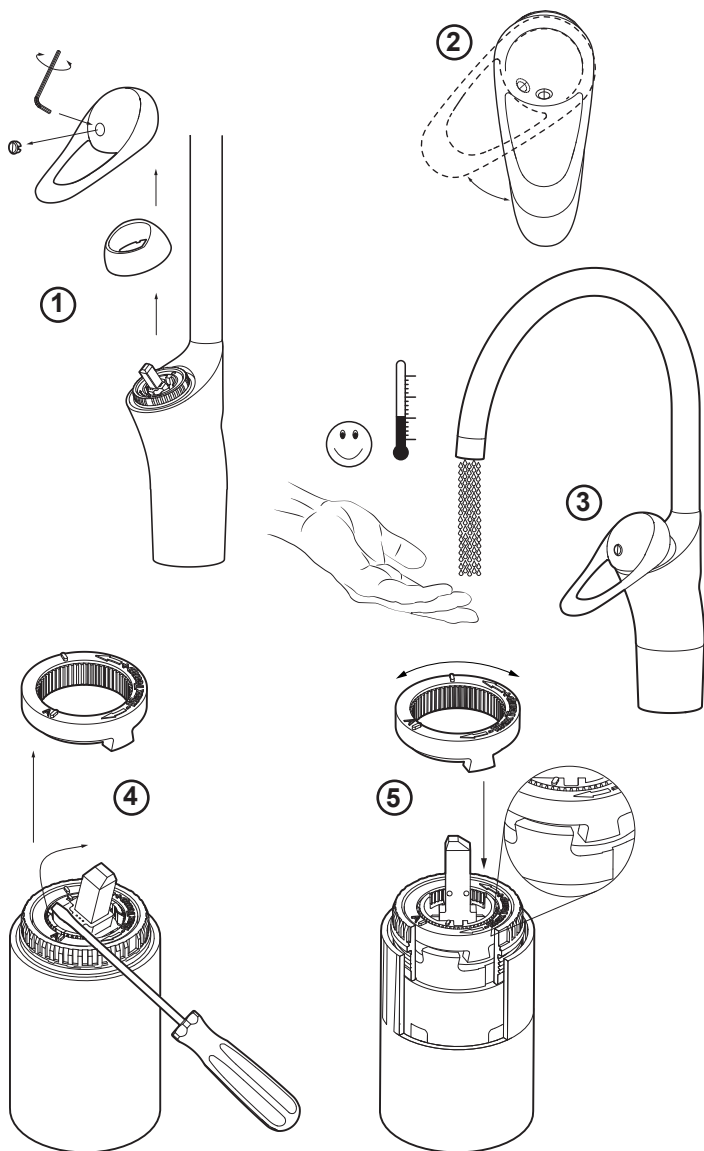

GB: Temperature limiter. Part No. 8060-7000 and 8060-7010 are factory preset to a maximum of 55°C.

SE: Temperaturspär. Artikelnr. 8060-7000 och 8060-7010 är förinställda från fabrik till max. 55°C.

NO: Temperatursperre. Artikkelnr.8060-7000 og 8060-7010 er på forhånd instilt på maks 55°C.

DK: Temperaturspærre. Artikelnr. 8060-7000 og 8060-7010 er fra fabrikken indstillet til max. 55°C.

FI: Lämpötilan rajoitin. Tuote nro. 8060-7000 ja 8060-7010 Esiasennus tehtaalla max. 55°C.

DE: Temperatursperre. Bei den Art.-Nr. 8060-7000 und 8060-7010 ist die Temperatur werksseitig auf ca. max. 55°C voreingestellt.

NL: Temperatuurbegrenzing. Artikelnummer 8060-7000 en 8060-7010 worden af fabriek ingesteld op maximum 55°C

FR: Verrouillage de température. Les articles numéros 8060-7000 et 8060-7010 sont réglés à l'usine à maximum 55 degrés C.

RU: Ограничитель температуры. Модели 8060-7000 и 8060-7010 выпускаются с заводской предустановкой температуры 55°C