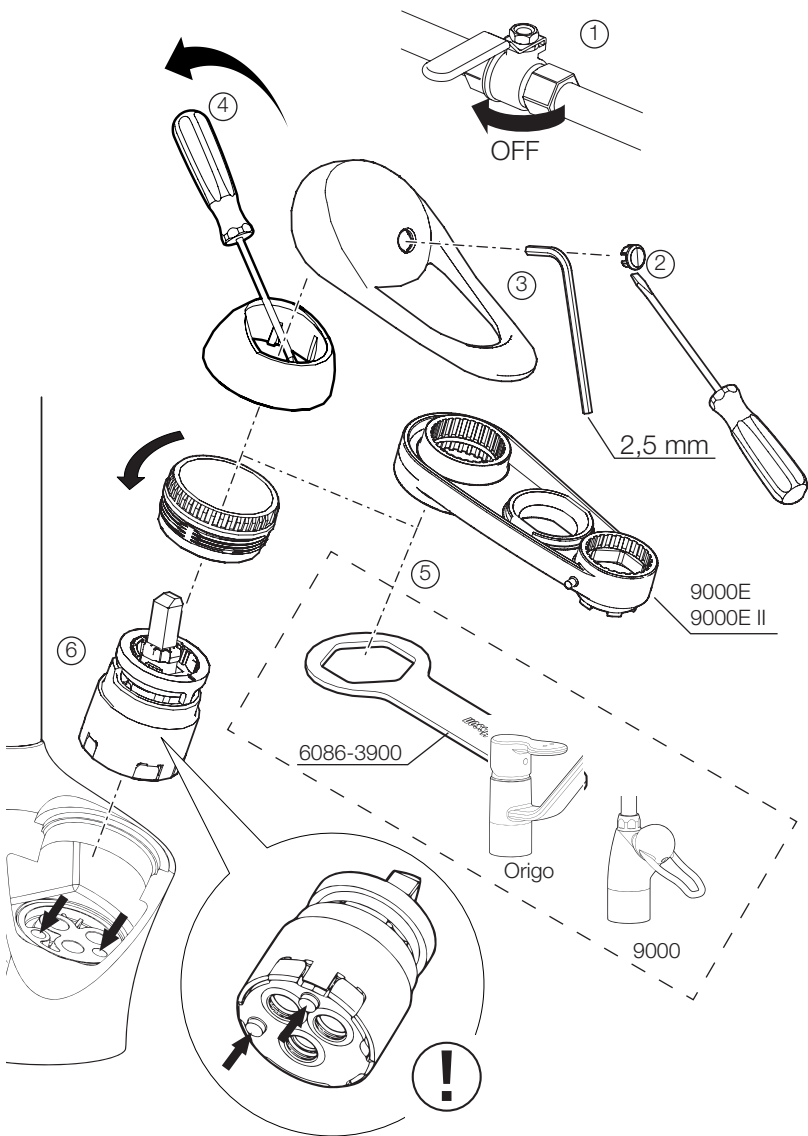

Cartridge, cold start for single lever mixers

Insats, kallstart till ettgreppsblandare

FM Mattsson

FM Mattsson
Box 480
SE-792 27 MORA
SWEDEN
www.fmmattsson.com

GB: Flow limiter, % of maximum flow

SE: Flödesbegränsning, % av maximalt flöde

FR: Limitation de débit, % du débit maximal

RU: Ограничитель потока, % от максимального потока

GB: Temperature limiter. Part No. 8060-7000 and 8060-7010 are factory preset to a maximum of 55°C.

SE: Temperaturspär. Artikelnr. 8060-7000 och 8060-7010 är förinställda från fabrik till max. 55°C.

NO: Temperatursperre. Artikkelnr.8060-7000 og 8060-7010 er på forhånd instilt på maks 55°C.

DK: Temperaturspærre. Artikelnr. 8060-7000 og 8060-7010 er fra fabrikken indstillet til max. 55°C.

FI: Lämpötilan rajoitin. Tuote nro. 8060-7000 ja 8060-7010 Esiasennus tehtaalla max. 55°C.