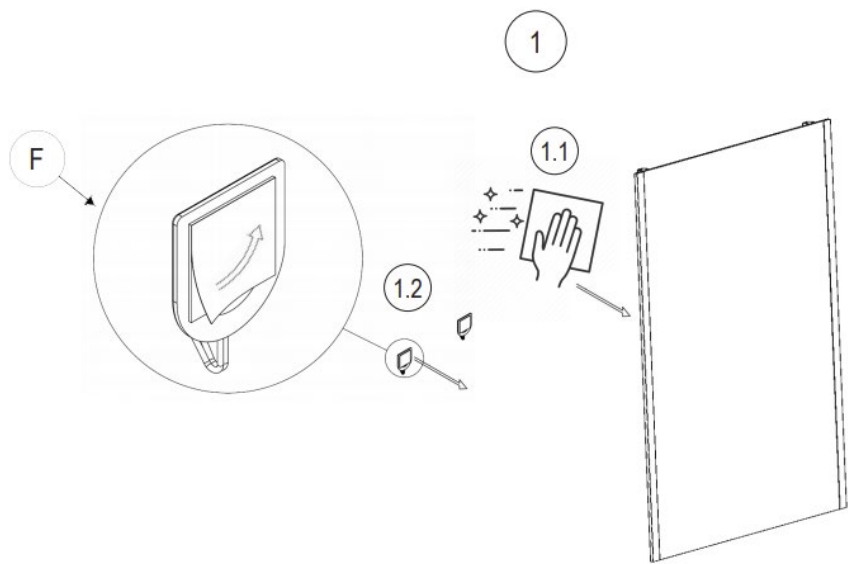

Monteringsanvisning for HILDE speil med lyskant

LED 230V - 50Hz - 15W

Bruk alltid godkjent installatør for montering av HOVE speil

Velg alltid passende plugger /skruer avhengig av vegg

1 X A	
1 X B	
1 X C	
2 X F	
2 X G	

A	B	C	D	E
HOVE 60 CM	75 cm	23 cm	95 mm	45 mm
HOVE 80 CM	75 cm	43 cm	95 mm	45 mm
HOVE 100 CM	75 cm	63 cm	95 mm	45 mm
HOVE 120 CM	75 cm	83 cm	95 mm	45 mm

Takk for at du har valt eit produkt frå Linn Bad AS – norskprodusert i snart 50 år.