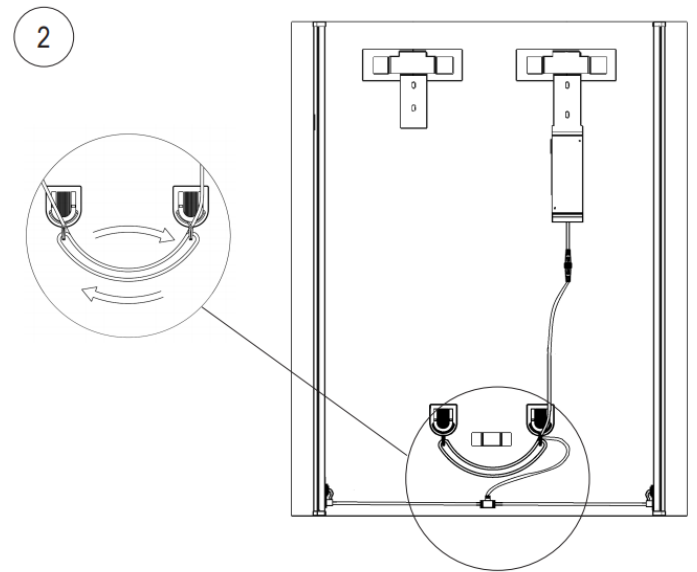

Monteringsanvisning for HILDE speil med lyskant

LED 230V - 50Hz - 15W

Bruk alltid godkjent installatør for montering av HOVE speil

Velg alltid passende plugger /skruer avhengig av vegg

1 X A	
1 X B	
1 X C	
2 X F	
2 X G	

A	B	C	D	E
HOVE 60 CM	75 cm	23 cm	95 mm	45 mm
HOVE 80 CM	75 cm	43 cm	95 mm	45 mm
HOVE 100 CM	75 cm	63 cm	95 mm	45 mm
HOVE 120 CM	75 cm	83 cm	95 mm	45 mm

Takk for at du har valt eit produkt frå Linn Bad AS – norskprodusert i snart 50 år.