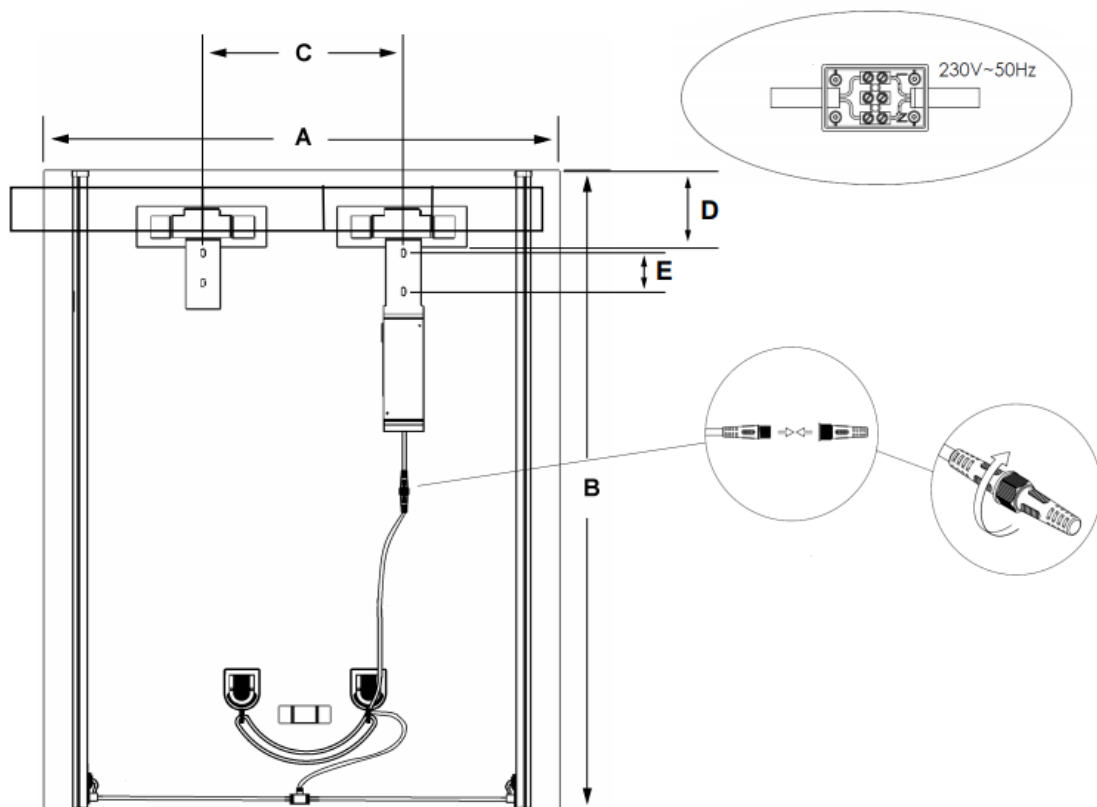

Monteringsanvisning for HILDE speil med lyskant

LED 230V - 50Hz - 15W

Bruk alltid godkjent installatør for montering av HOVE speil

Velg alltid passende plugger /skruer avhengig av vegg

1 X A	
1 X B	
1 X C	
2 X F	
2 X G	

A	B	C	D	E
HOVE 60 CM	75 cm	23 cm	95 mm	45 mm
HOVE 80 CM	75 cm	43 cm	95 mm	45 mm
HOVE 100 CM	75 cm	63 cm	95 mm	45 mm
HOVE 120 CM	75 cm	83 cm	95 mm	45 mm

Takk for at du har valt eit produkt frå Linn Bad AS – norskprodusert i snart 50 år.