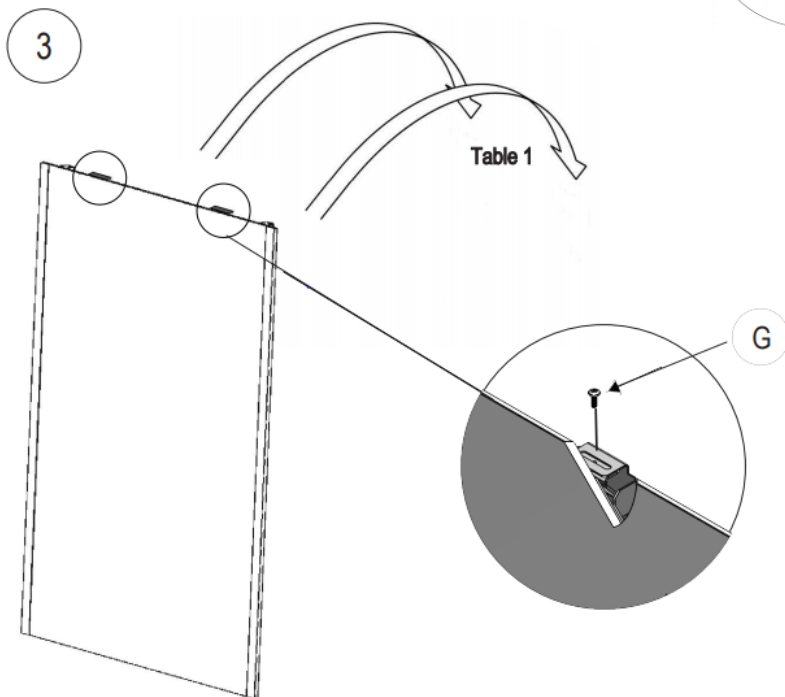

Monteringsanvisning for HILDE speil med lyskant

LED 230V - 50Hz - 15W

Bruk alltid godkjent installatør for montering av HOVE speil

Velg alltid passende plugger /skruer avhengig av vegg

1 X A	
1 X B	
1 X C	
2 X F	
2 X G	

A	B	C	D	E
HOVE 60 CM	75 cm	23 cm	95 mm	45 mm
HOVE 80 CM	75 cm	43 cm	95 mm	45 mm
HOVE 100 CM	75 cm	63 cm	95 mm	45 mm
HOVE 120 CM	75 cm	83 cm	95 mm	45 mm

Takk for at du har valt eit produkt frå Linn Bad AS – norskprodusert i snart 50 år.