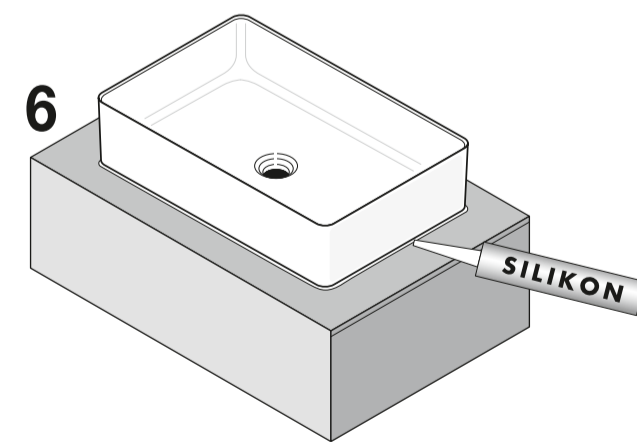

orne - devant - davanti - front - delante - voorzijde - předek
priekis - przód - elől
передняя часть - предна част

Aussenkontur Keramik
Contour externe ceramique
Profilo esterno ceramica
Outer Contour Ceramic
Contorno exterior cerámica
Buitenste omtrek keramiek
Tvarovaná keramika
Kontúra keramika
Kształt ceramik
A kerámia külső kontúrja
Формы керамики
Керамична форма

LAUFEN

Laufen Bathrooms AG
Wahlenstrasse 46
CH-4242 Laufen, Switzerland
www.laufen.com

DE/FR/IT/EN/ES/NL/CS/LT/PL/HU/RU/BG

27/02/13 8.9643.2.000.000.1 KFA