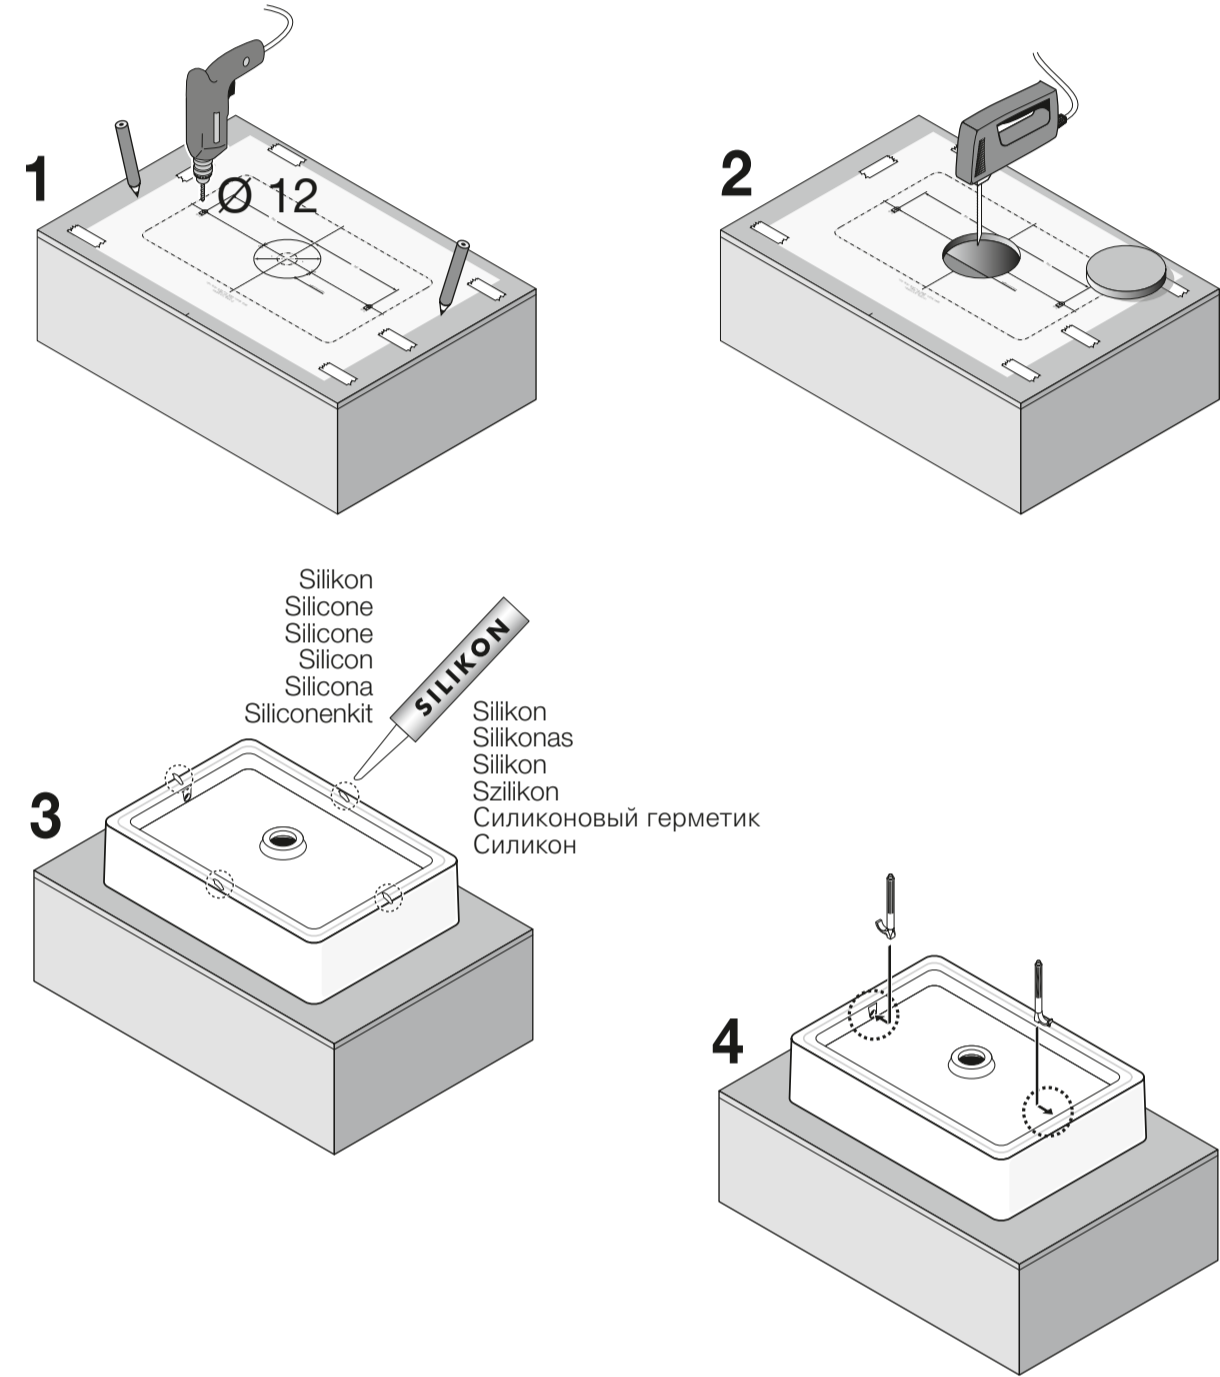

LAUFEN

Living

8.1143.4
Waschtisch-Schale
Vasque pour table de toilette
Bacino
Washbasin in bowl
Lavabo de sobreencimera
Waskom
Umyvadlová misa
Praustuvas – dubuo
Umywalka nablutowa
Mosdótá
Раковина-чаша
Стоящ умивалник

8.9643.2
Schablone
Gabarit
Sagoma
Template
Plantilla
Šjabloon
Šablona
Šablonas
Szablon
Sablon
Лекало
Шаблон

Max. 5 Nm