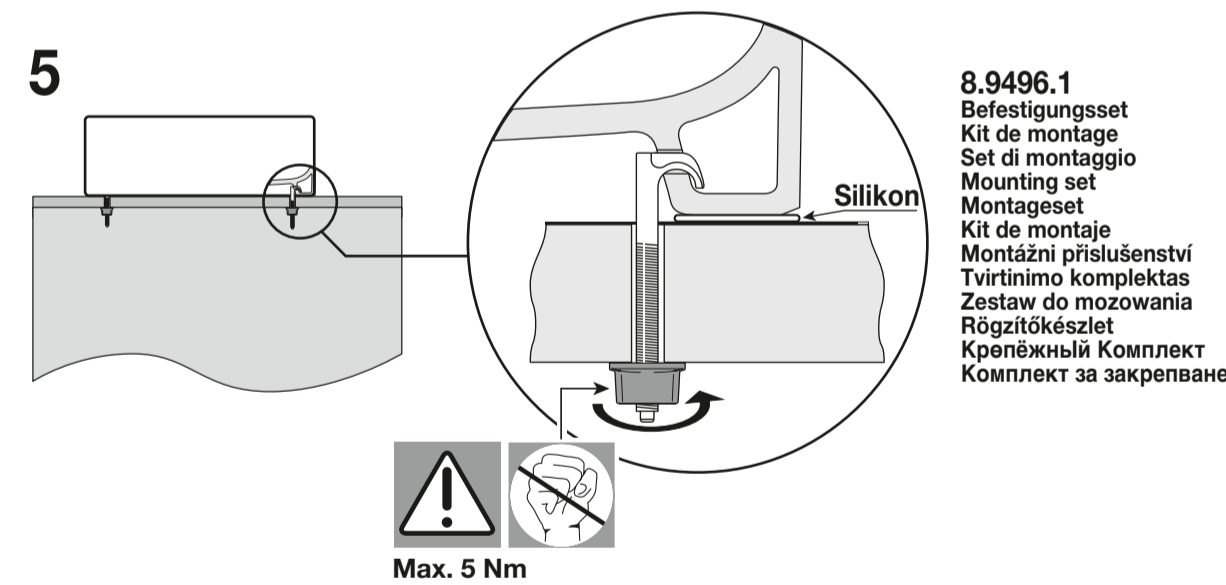

LAUFEN

Living

8.1143.4
Waschtisch-Schale
Vasque pour table de toilette
Bacino
Washbasin in bowl
Lavabo de sobreencimera
Waskom
Umyvadlová misa
Praustuvas – dubuo
Umywalka nablutowa
Mosdótá
Раковина-чаша
Стоящ умивалник

8.9643.2
Schablone
Gabarit
Sagoma
Template
Plantilla
Šjabloon
Šablona
Šablonas
Szablon
Sablon
Лекало
Шаблон

Max. 5 Nm