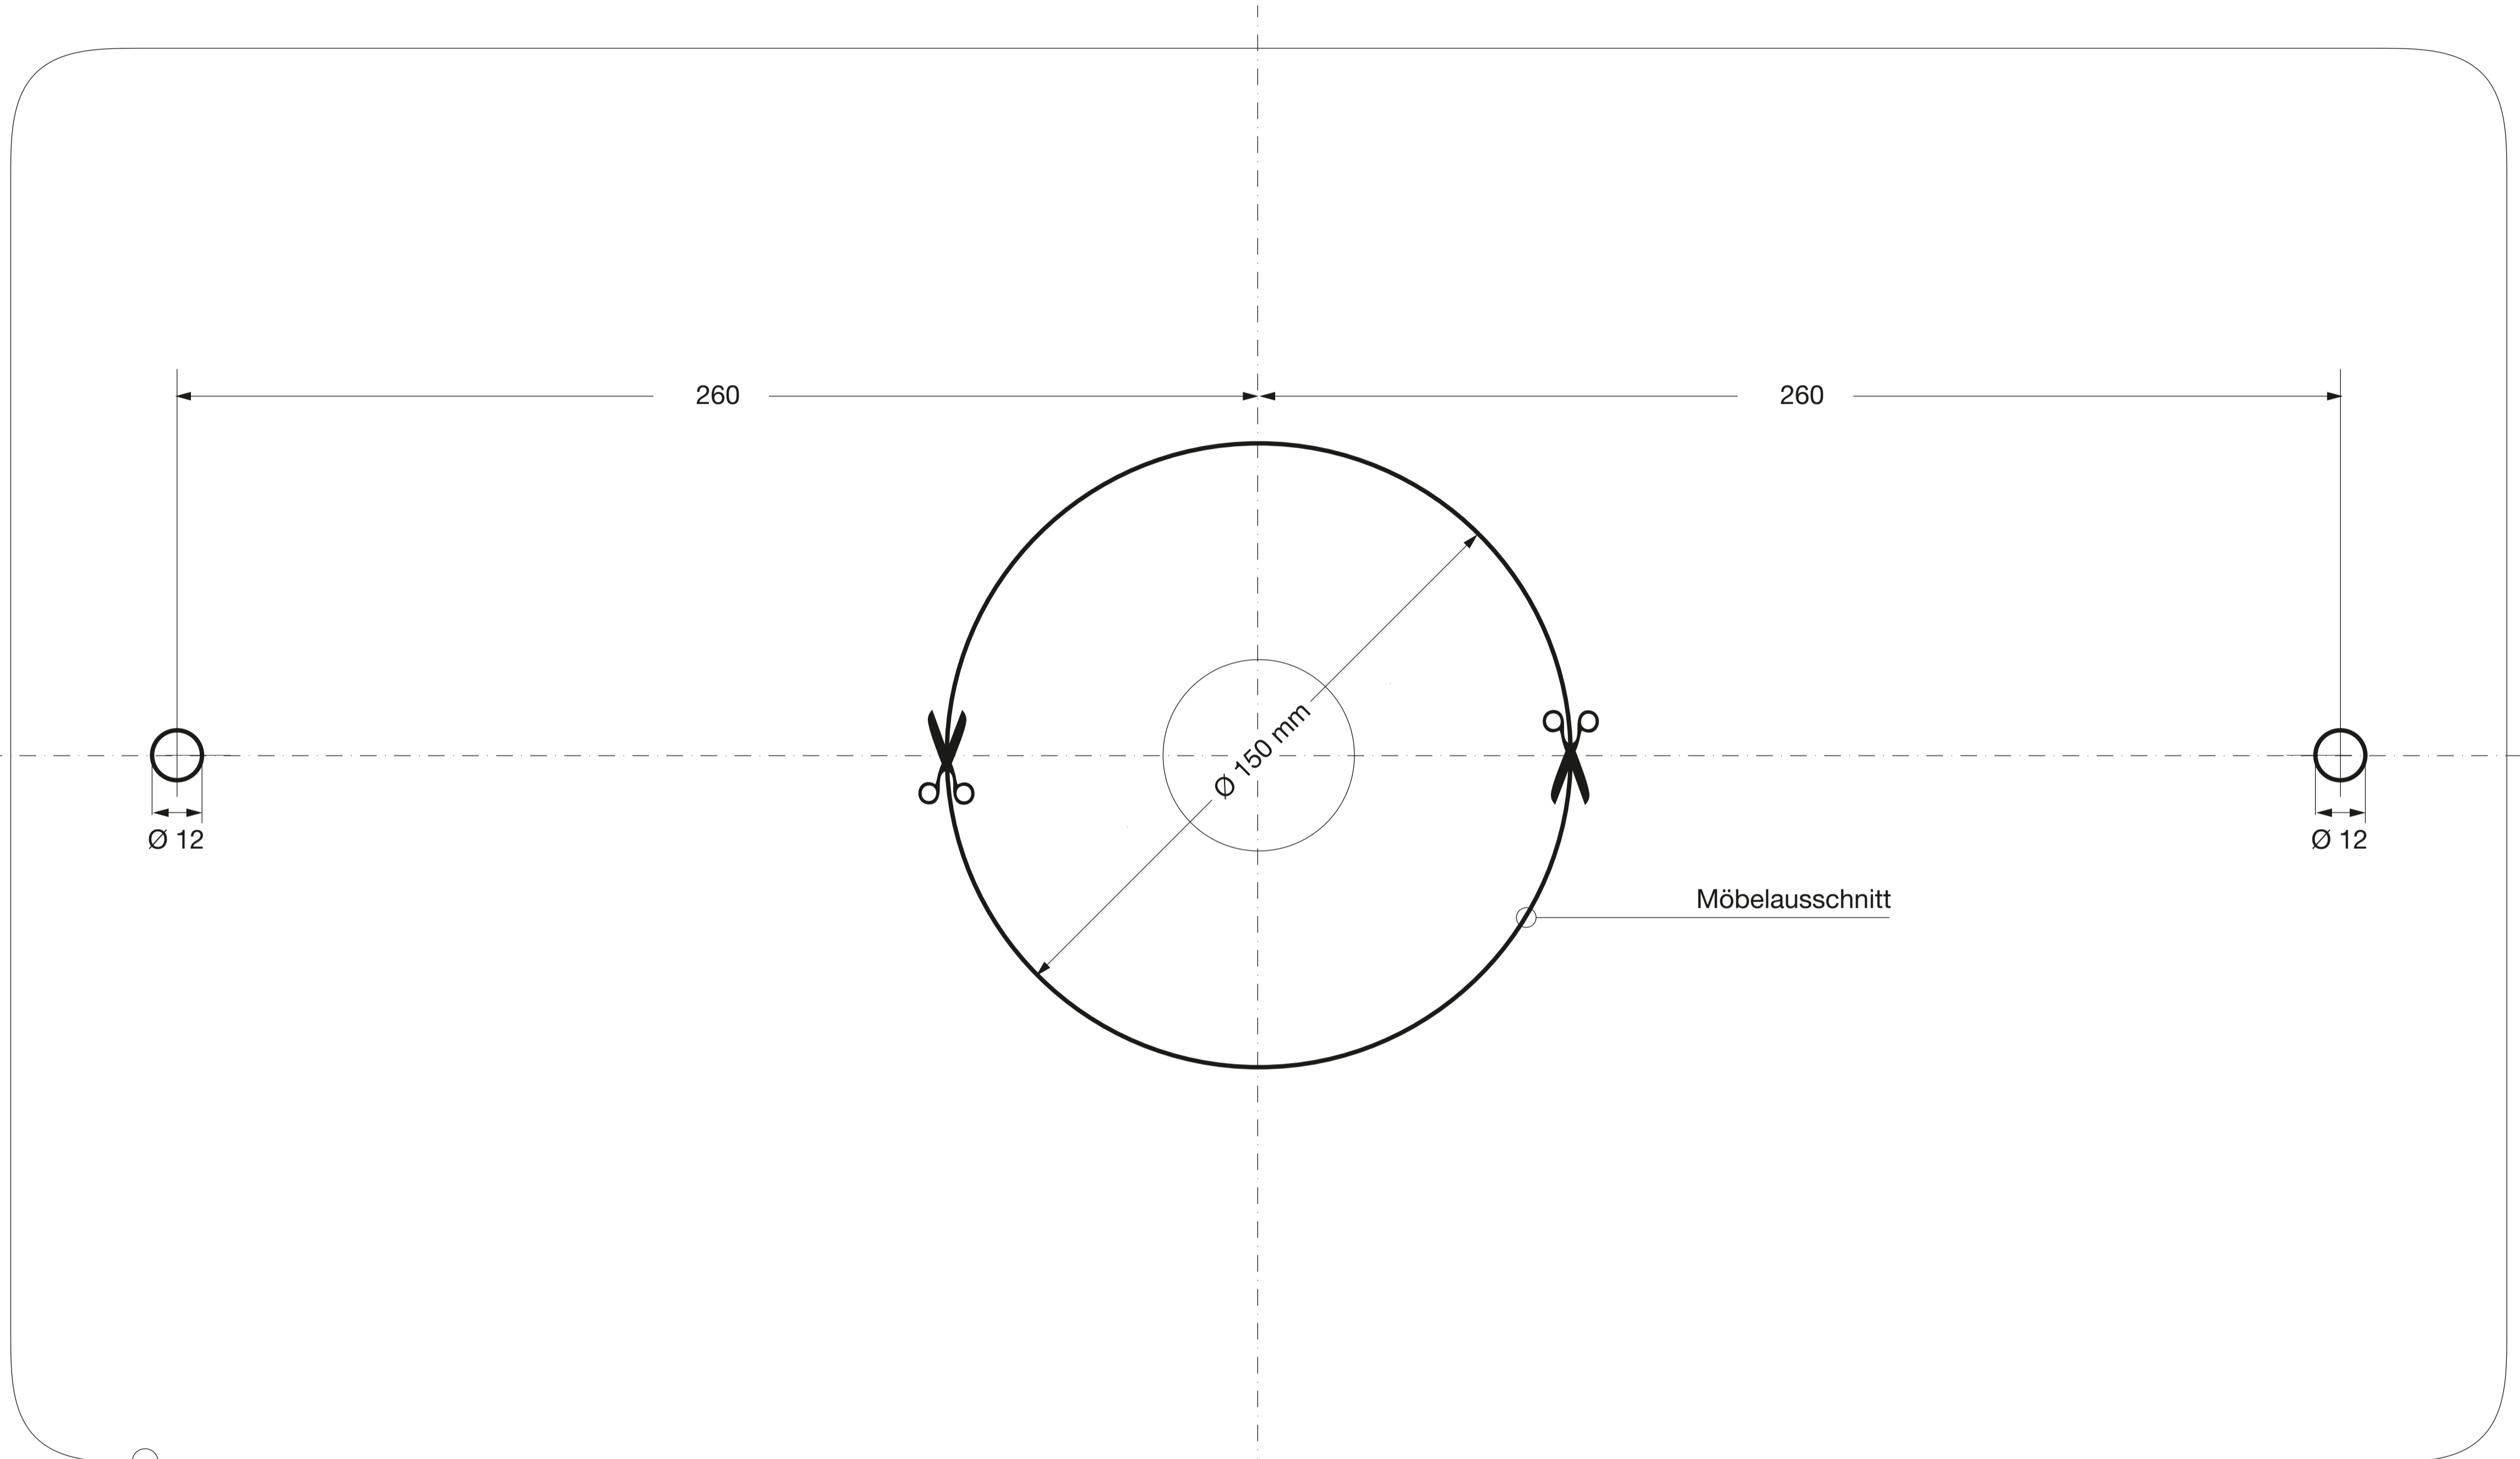

orne - devant - davanti - front - delante - voorzijde - předek
priekis - przód - elől
передняя часть - предна част

Aussenkontur Keramik
Contour externe ceramique
Profilo esterno ceramica
Outer Contour Ceramic
Contorno exterior cerámica
Buitenste omtrek keramiek
Tvarovaná keramika
Kontúra keramika
Kształt ceramik
A kerámia külső kontúrja
Формы керамики
Керамична форма

LAUFEN

Laufen Bathrooms AG
Wahlenstrasse 46
CH-4242 Laufen, Switzerland
www.laufen.com

DE/FR/IT/EN/ES/NL/CS/LT/PL/HU/RU/BG

27/02/13 8.9643.2.000.000.1 KFA