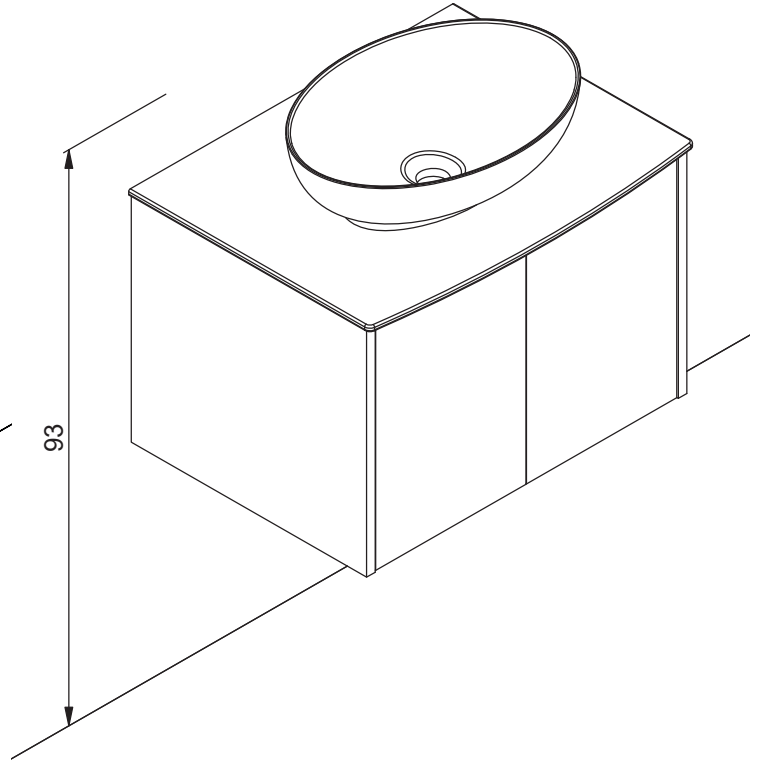

Cube
X=72,5

Stadium
X=71

Sonate
X=72,7

Marcato
X=72,2

1

 4x 4,0-16LH	 2x 190040200
--	---

2

3