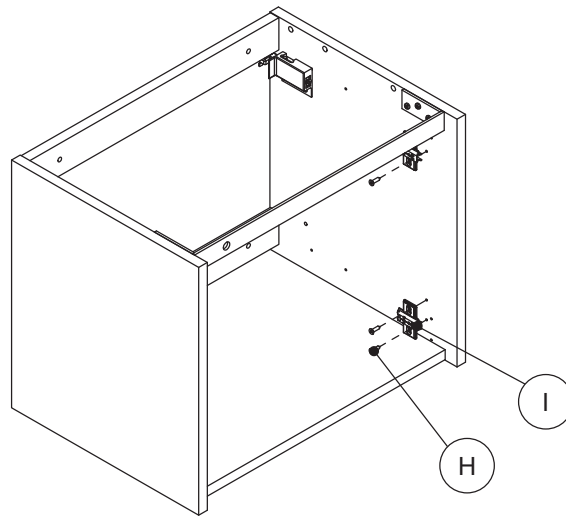

Cube
X=72,5

Stadium
X=71

Sonate
X=72,7

Marcato
X=72,2

1

 4x 4,0-16LH	 2x 190040200
--	---

2

3