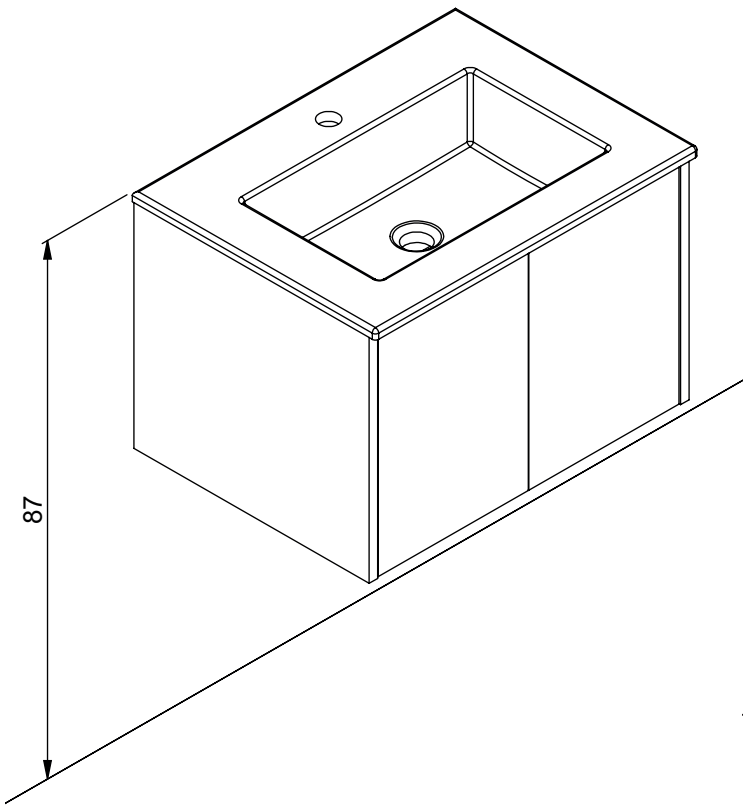

Cube
X=72,5

Stadium
X=71

Sonate
X=72,7

Marcato
X=72,2

1

 4x 4,0-16LH	 2x 190040200
--	---

2

3