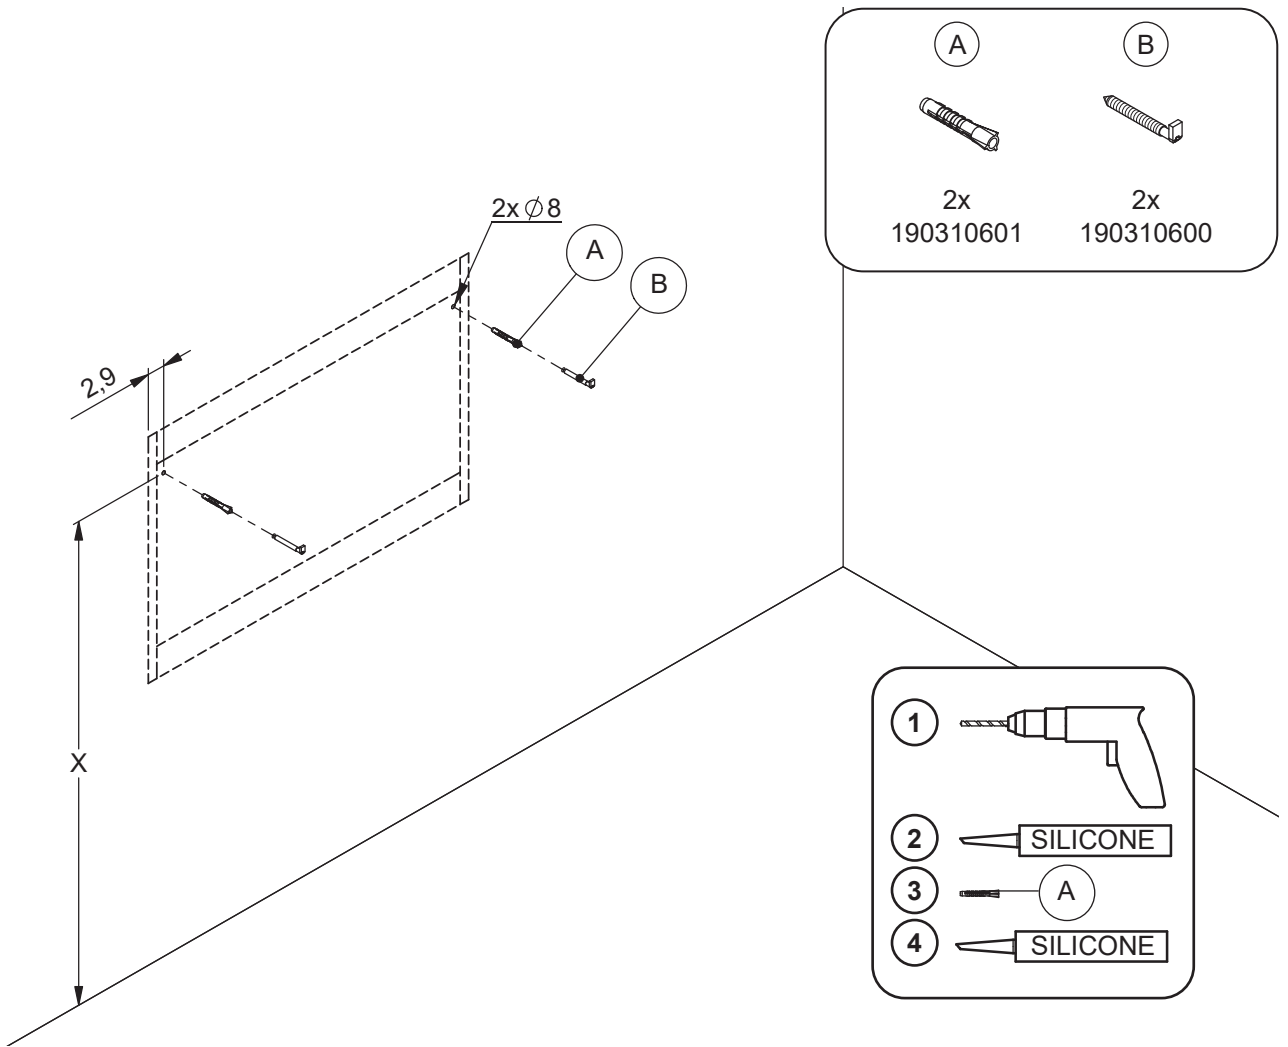

Cube
X=72,5

Stadium
X=71

Sonate
X=72,7

Marcato
X=72,2

1

 4x 4,0-16LH	 2x 190040200
--	---

2

3