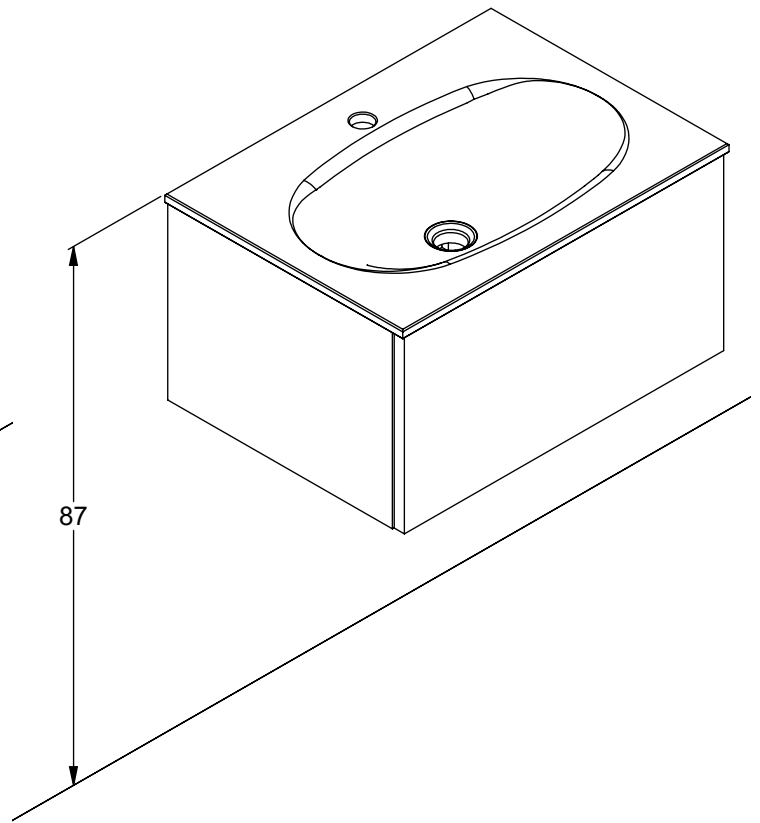

DANSANI
DANISH BATHROOM DESIGN

4x
5-500

4x
5,0-60SU

2x
190310601

2x
190310600

4x
195000000

Minore
X=78,2

Menuet
X=72,7

Edge
X=78,1

Largo
X=78,2

Arc
X=75,7

Larghetto
X=74,7

Circle
X=72,5

Cube
X=72,5

Stadium
X=71

Sonate
X=72,7

Marcato
X=72,2

1

2

3

4

5

6

7