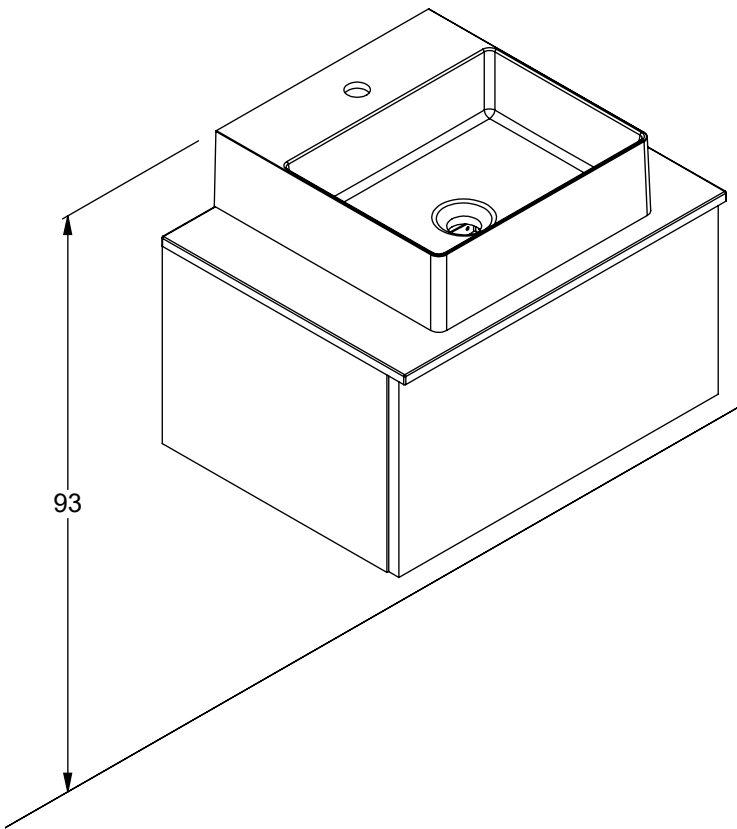

DANSANI
DANISH BATHROOM DESIGN

4x
5-500

4x
5,0-60SU

2x
190310601

2x
190310600

4x
195000000

Minore
X=78,2

Menuet
X=72,7

Edge
X=78,1

Largo
X=78,2

Arc
X=75,7

Larghetto
X=74,7

Circle
X=72,5

Cube
X=72,5

Stadium
X=71

Sonate
X=72,7

Marcato
X=72,2

1

2

3

4

5

6

7