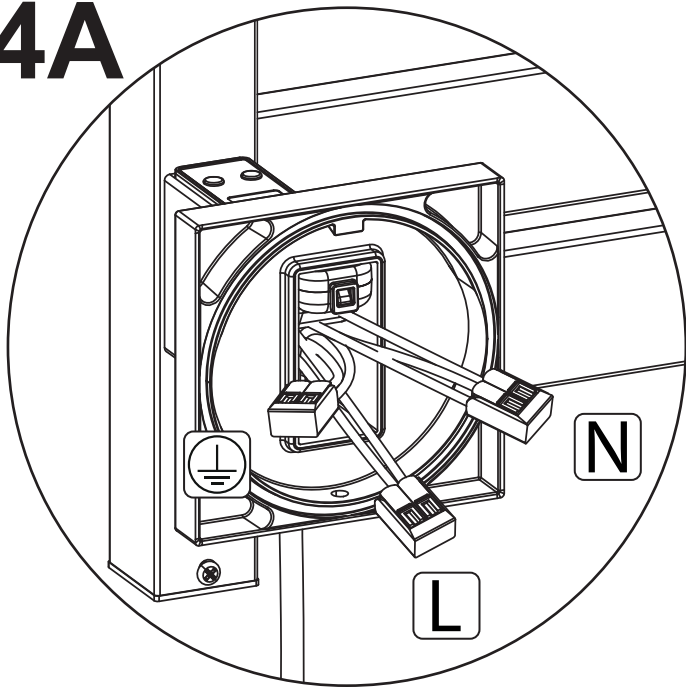

DANSANI
DANISH BATHROOM DESIGN

1

2

- 1  Ø6
- 2  SILICONE
- 3 
- 4  SILICONE

3

4A

4B

4C

4D

4E

4F

5

6

7

60 min.

- 1  Ø6
- 2  SILICONE
- 3 
- 4  SILICONE