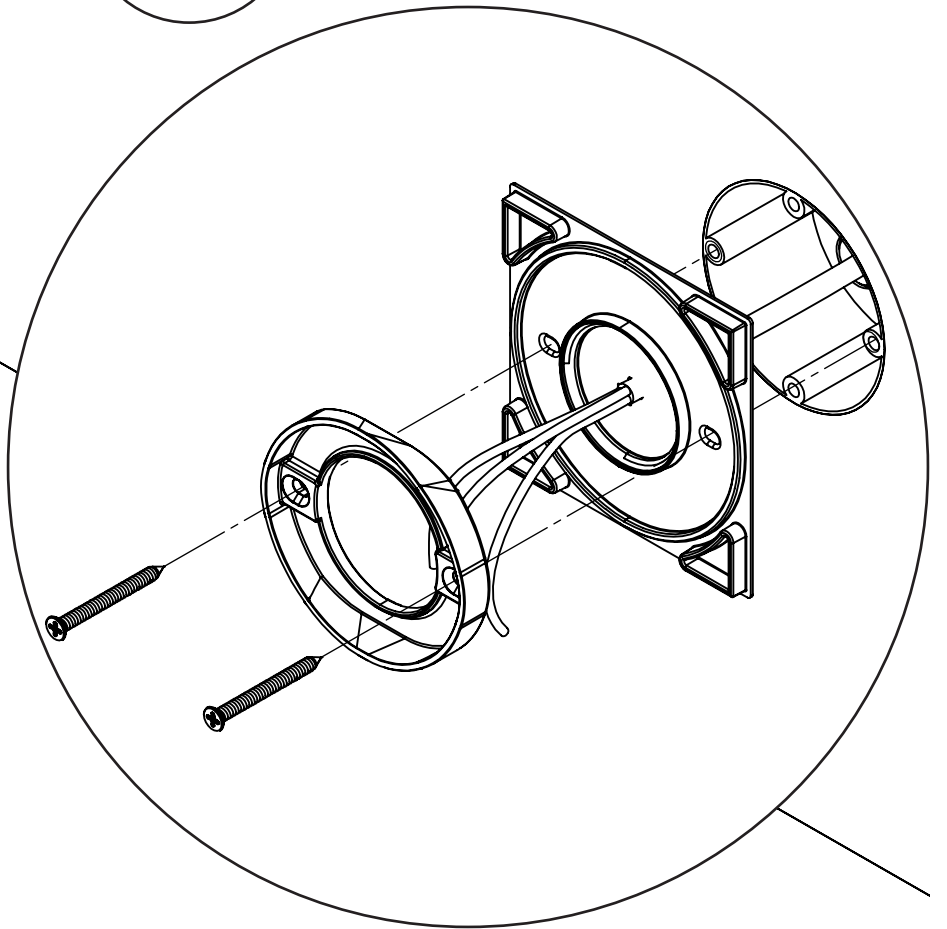

DANSANI
DANISH BATHROOM DESIGN

1

2

- 1  Ø6
- 2  SILICONE
- 3 
- 4  SILICONE

3

4A

4B

4C

4D

4E

4F

5

6

7

60 min.

- 1  Ø6
- 2  SILICONE
- 3 
- 4  SILICONE