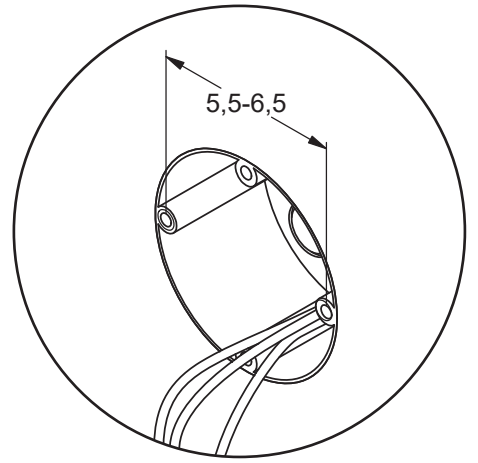

DANSANI
DANISH BATHROOM DESIGN

1

2

- 1  Ø6
- 2  SILICONE
- 3 
- 4  SILICONE

3

4A

4B

4C

4D

4E

4F

5

6

7

60 min.

- 1  Ø6
- 2  SILICONE
- 3 
- 4  SILICONE