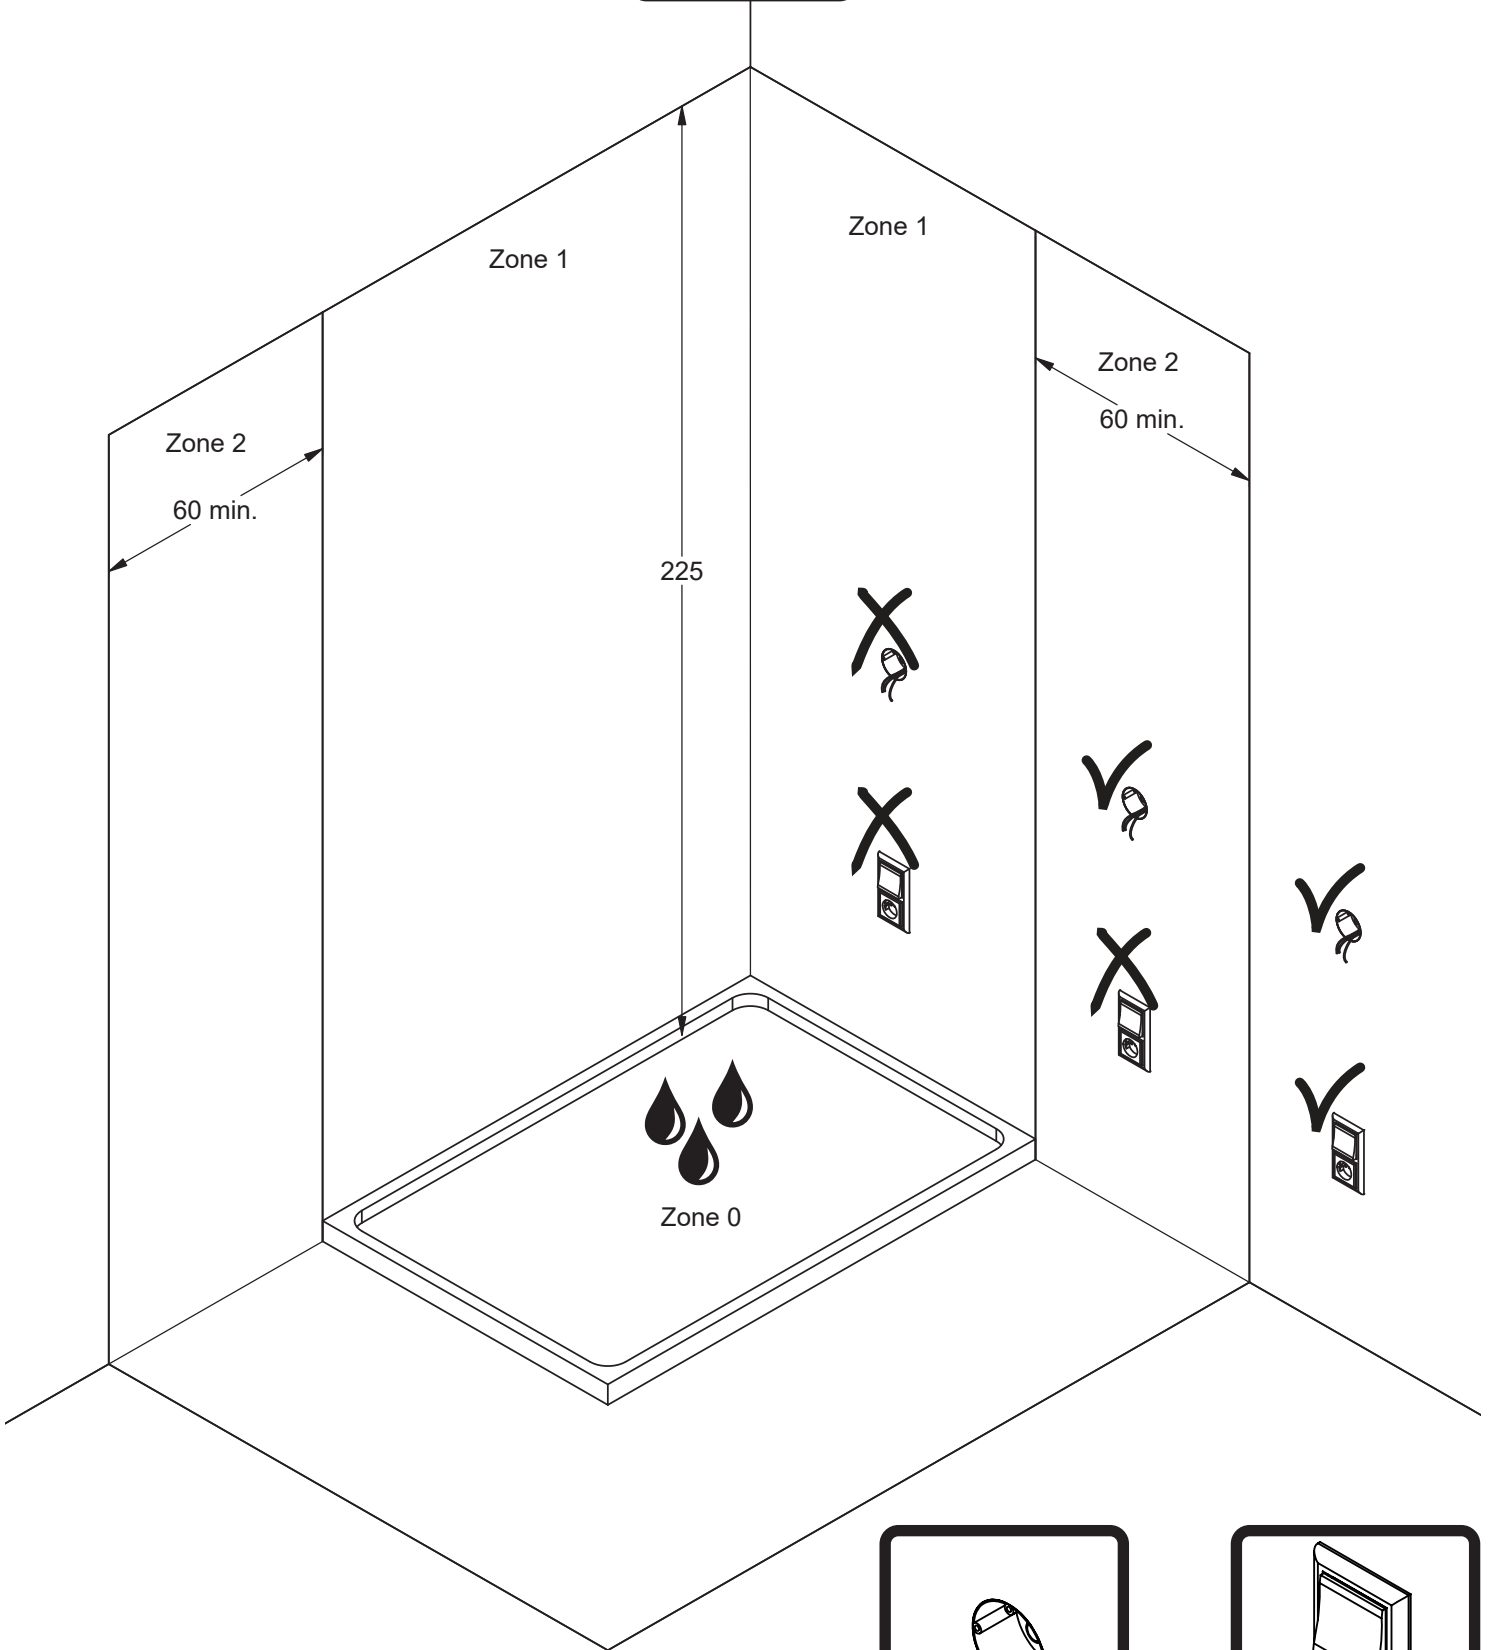

DANSANI
DANISH BATHROOM DESIGN

1

2

- 1  Ø6
- 2  SILICONE
- 3 
- 4  SILICONE

3

4A

4B

4C

4D

4E

4F

5

6

7

60 min.

- 1  Ø6
- 2  SILICONE
- 3 
- 4  SILICONE