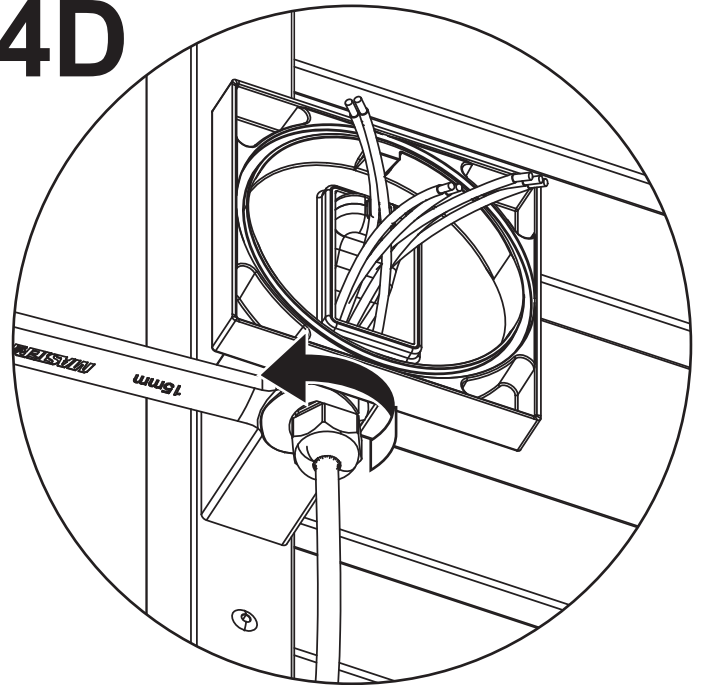

DANSANI
DANISH BATHROOM DESIGN

1

2

- 1  Ø6
- 2  SILICONE
- 3 
- 4  SILICONE

3

4A

4B

4C

4D

4E

4F

5

6

7

60 min.

- 1  Ø6
- 2  SILICONE
- 3 
- 4  SILICONE