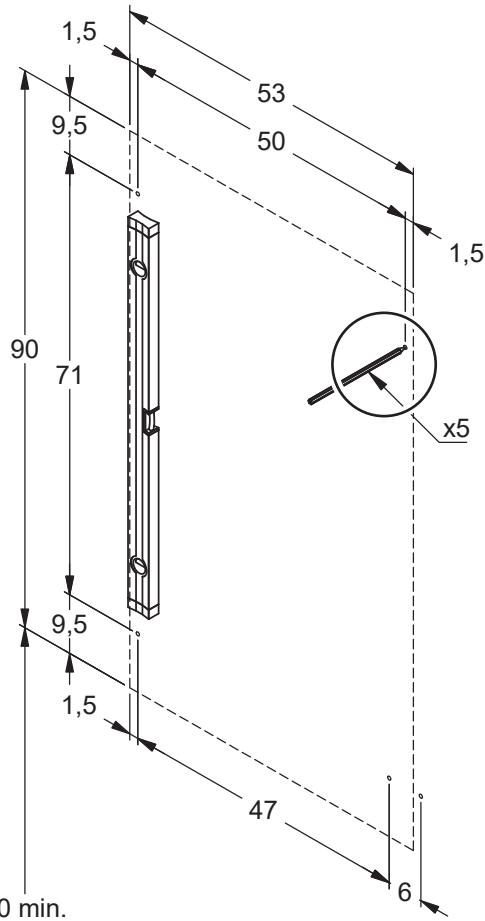

DANSANI
DANISH BATHROOM DESIGN

1

2

- 1  Ø6
- 2  SILICONE
- 3 
- 4  SILICONE

3

4A

4B

4C

4D

4E

4F

5

6

7

60 min.

- 1  Ø6
- 2  SILICONE
- 3 
- 4  SILICONE