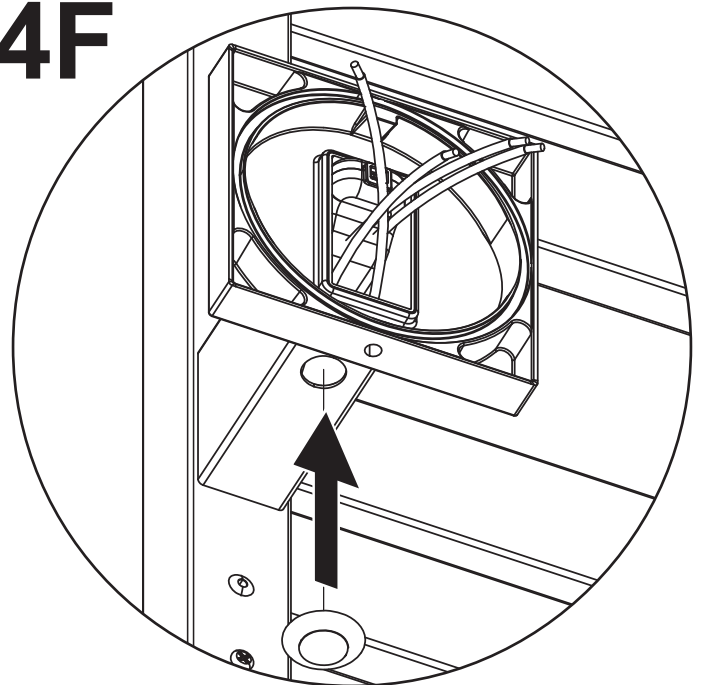

DANSANI
DANISH BATHROOM DESIGN

1

2

- 1  Ø6
- 2  SILICONE
- 3 
- 4  SILICONE

3

4A

4B

4C

4D

4E

4F

5

6

7

60 min.

- 1  Ø6
- 2  SILICONE
- 3 
- 4  SILICONE