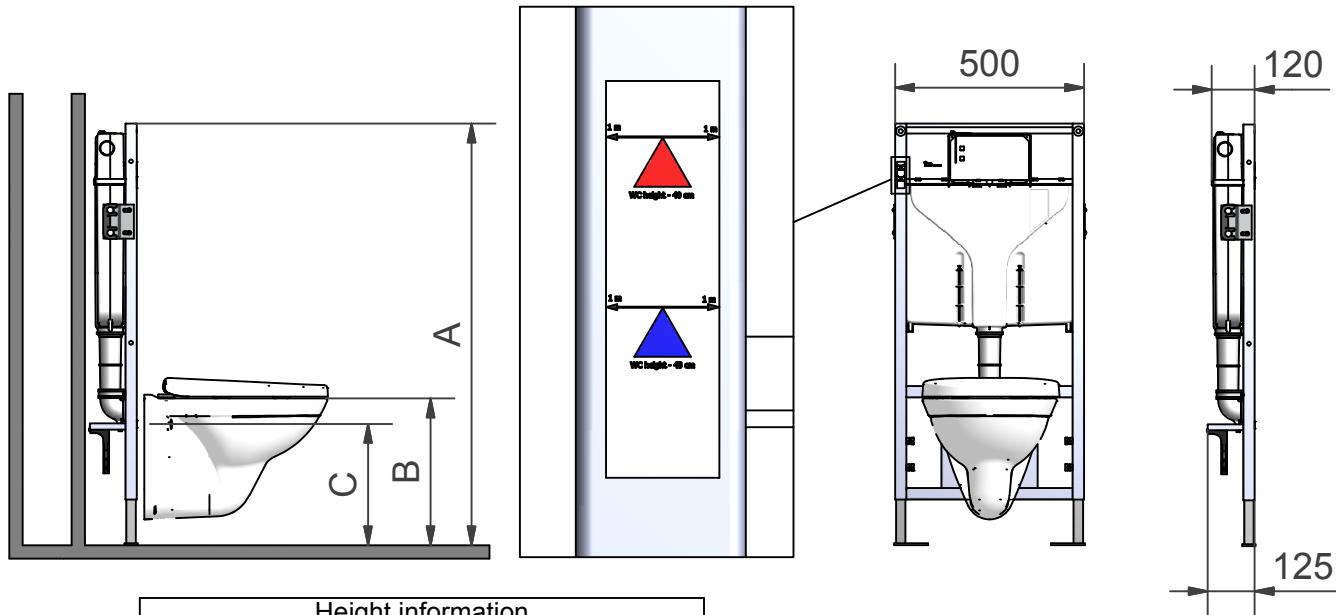

Informations sitshöjd / Options for height of WC

Height information			
Colour	A	B	C
Red arrow	1115 mm	400 mm	320 mm
Blue arrow	1145 mm	430 mm	350 mm