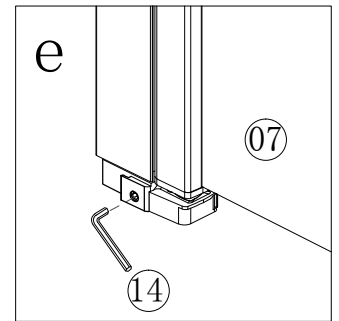

serial number	graphical	Parameter	quantity	remarks
1			2 PCS	
2			2 PCS	
3			4 PCS	
4			2 PCS	
5		∅6	8 PCS	
6		ST3.9X35	8 PCS	
7			2 PCS	
8		L/R	2 PCS	
9			2 PCS	
10			2 PCS	
11			1 PCS	
12			2 PCS	
13			1 PCS	
14		M3	1 PCS	
15			2 PCS	

MONTERINGSMÅL

Størrelse	Monteringsmål
80x80 cm	80 cm
90x90 cm	90 cm

Monteringsmålet (A-mål) = fra hjørne til ytterkant av dusjprofil

Viktig at veggprofilene monteres i vater!

Montering av veggprofiler

Ved behov, påfør tynt lag med sanitærsilikon langs veggprofil før montering

Figur e:
Strammehendel vries
oppe og nede når
døren er montert
i ønsket posisjon.

Figur e:
NB! Husk å stramme settskruene skikkelig ved montering.

Figur f og h:
Dusjdøra må ha understøtte.

<5>