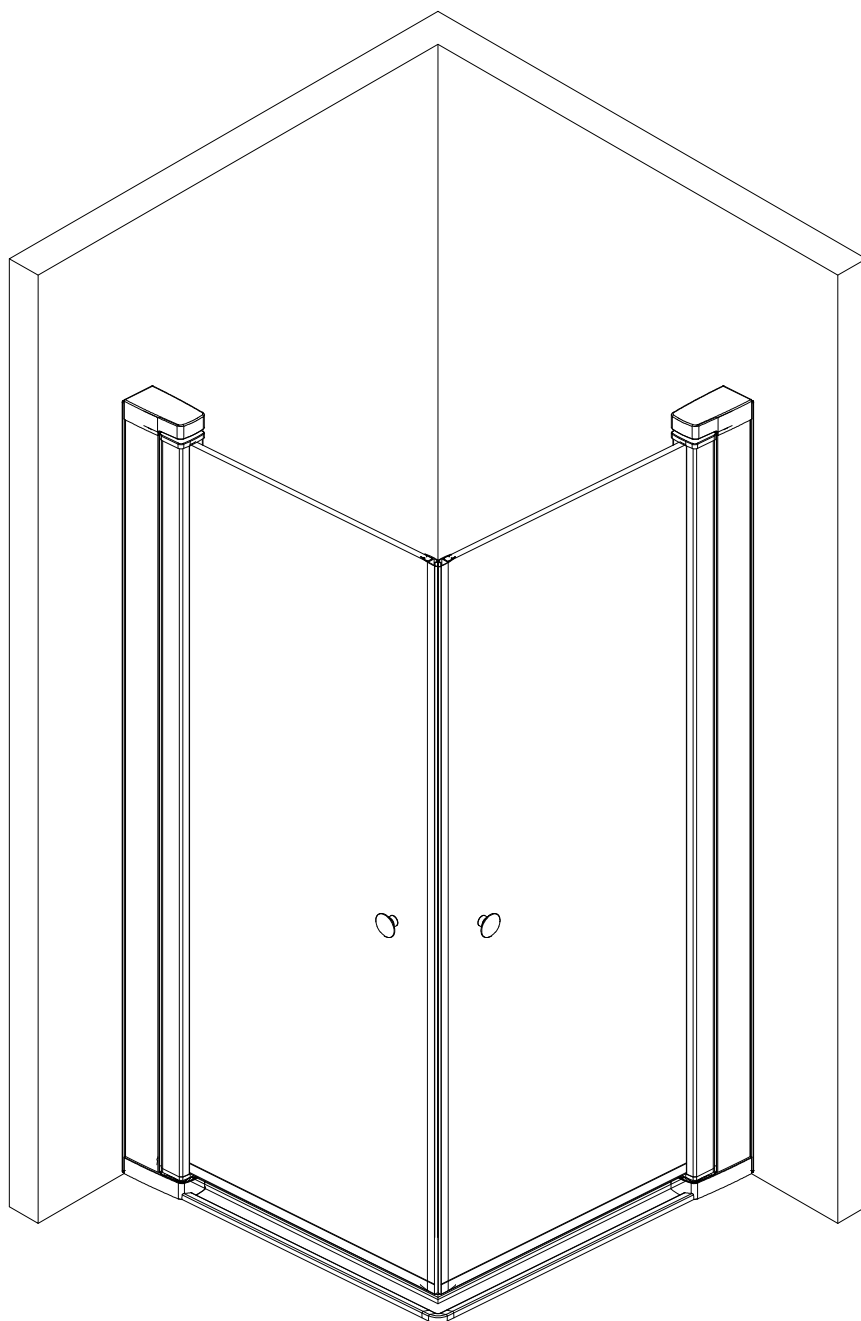

Monteringsanvisning

Dusjhjørne

Art. nr. 10023 (90x90 cm)
Art. nr. 10024 (80x80 cm)

sanipro
Kvalitet & Design

Ø6

NB! Husk å legg beskyttelse under glasset før det settes på gulvet.
Eksempel: papp, håndkle etc.

serial number	graphical	Parameter	quantity	remarks
1			2 PCS	
2			2 PCS	
3			4 PCS	
4			2 PCS	
5		∅6	8 PCS	
6		ST3.9X35	8 PCS	
7			2 PCS	
8		L/R	2 PCS	
9			2 PCS	
10			2 PCS	
11			1 PCS	
12			2 PCS	
13			1 PCS	
14		M3	1 PCS	
15			2 PCS	

MONTERINGSMÅL

Størrelse	Monteringsmål
80x80 cm	80 cm
90x90 cm	90 cm

Monteringsmålet (A-mål) = fra hjørne til ytterkant av dusjprofil

Viktig at veggprofilene monteres i vater!

Montering av veggprofiler

Ved behov, påfør tynt lag med sanitærsilikon langs veggprofil før montering

Figur e:
Strammehendel vries
oppe og nede når
døren er montert
i ønsket posisjon.

Figur e:
NB! Husk å stramme settskruene skikkelig ved montering.

Figur f og h:
Dusjdøra må ha understøtte.

<5>