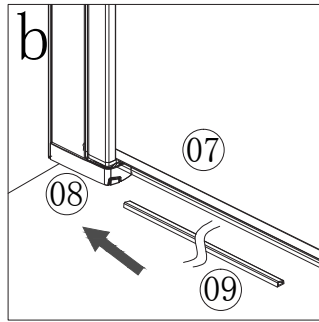

MONTERINGSMÅL

Størrelse	Monteringsmål
80x80 cm	80 cm
90x90 cm	90 cm

Monteringsmålet (A-mål) = fra hjørne til ytterkant av dusjprofil

Viktig at veggprofilene monteres i vater!

Montering av veggprofiler

Ved behov, påfør tynt lag med sanitærsilikon langs veggprofil før montering

Figur e:
Strammehendel vries
oppe og nede når
døren er montert
i ønsket posisjon.

Figur e:
NB! Husk å stramme settskruene skikkelig ved montering.

Figur f og h:
Dusjdøra må ha understøtte.

<5>