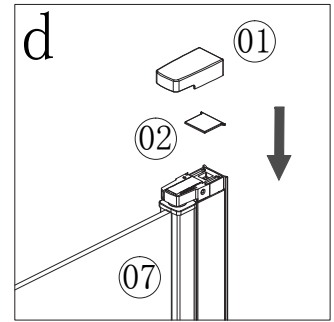

Monteringsanvisning

Dusjhjørne

Art. nr. 10023 (90x90 cm)
Art. nr. 10024 (80x80 cm)

sanipro
Kvalitet & Design

Ø6

NB! Husk å legg beskyttelse under glasset før det settes på gulvet.
Eksempel: papp, håndkle etc.

MONTERINGSMÅL

Størrelse	Monteringsmål
80x80 cm	80 cm
90x90 cm	90 cm

Monteringsmålet (A-mål) = fra hjørne til ytterkant av dusjprofil

Viktig at veggprofilene monteres i vater!

Montering av veggprofiler

Ved behov, påfør tynt lag med sanitærsilikon langs veggprofil før montering

Figur e:
Strammehendel vries
oppe og nede når
døren er montert
i ønsket posisjon.

Figur e:
NB! Husk å stramme settskruene skikkelig ved montering.

Figur f og h:
Dusjdøra må ha understøtte.

<5>