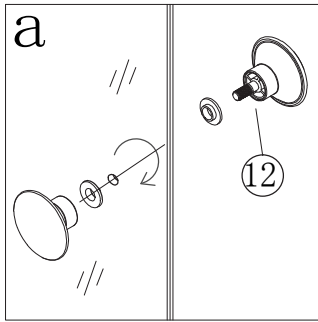

MONTERINGSMÅL

Størrelse	Monteringsmål
80x80 cm	80 cm
90x90 cm	90 cm

Monteringsmålet (A-mål) = fra hjørne til ytterkant av dusjprofil

Viktig at veggprofilene monteres i vater!

Montering av veggprofiler

Ved behov, påfør tynt lag med sanitærsilikon langs veggprofil før montering

Figur e:
Strammehendel vries
oppe og nede når
døren er montert
i ønsket posisjon.

Figur e:
NB! Husk å stramme settskruene skikkelig ved montering.

Figur f og h:
Dusjdøra må ha understøtte.

<5>