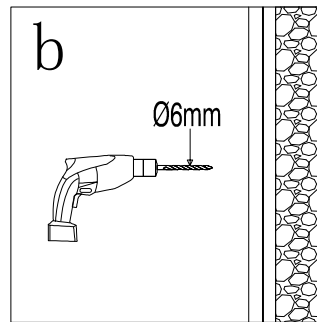

Monteringsanvisning

Dusjhjørne

Art. nr. 10023 (90x90 cm)
Art. nr. 10024 (80x80 cm)

sanipro
Kvalitet & Design

Ø6

NB! Husk å legg beskyttelse under glasset før det settes på gulvet.
Eksempel: papp, håndkle etc.

serial number	graphical	Parameter	quantity	remarks
1			2 PCS	
2			2 PCS	
3			4 PCS	
4			2 PCS	
5		∅6	8 PCS	
6		ST3.9X35	8 PCS	
7			2 PCS	
8		L/R	2 PCS	
9			2 PCS	
10			2 PCS	
11			1 PCS	
12			2 PCS	
13			1 PCS	
14		M3	1 PCS	
15			2 PCS	

MONTERINGSMÅL

Størrelse	Monteringsmål
80x80 cm	80 cm
90x90 cm	90 cm

Monteringsmålet (A-mål) = fra hjørne til ytterkant av dusjprofil

Viktig at veggprofilene monteres i vater!

Montering av veggprofiler

Ved behov, påfør tynt lag med sanitærsilikon langs veggprofil før montering

Figur e:
Strammehendel vries
oppe og nede når
døren er montert
i ønsket posisjon.

Figur e:
NB! Husk å stramme settskruene skikkelig ved montering.

Figur f og h:
Dusjdøra må ha understøtte.

<5>