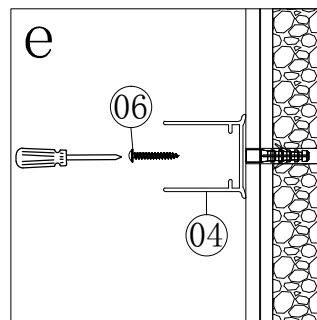

Monteringsanvisning

Dusjhjørne

Art. nr. 10023 (90x90 cm)
Art. nr. 10024 (80x80 cm)

sanipro
Kvalitet & Design

Ø6

NB! Husk å legg beskyttelse under glasset før det settes på gulvet.
Eksempel: papp, håndkle etc.

serial number	graphical	Parameter	quantity	remarks
1			2 PCS	
2			2 PCS	
3			4 PCS	
4			2 PCS	
5		∅6	8 PCS	
6		ST3.9X35	8 PCS	
7			2 PCS	
8		L/R	2 PCS	
9			2 PCS	
10			2 PCS	
11			1 PCS	
12			2 PCS	
13			1 PCS	
14		M3	1 PCS	
15			2 PCS	

MONTERINGSMÅL

Størrelse	Monteringsmål
80x80 cm	80 cm
90x90 cm	90 cm

Monteringsmålet (A-mål) = fra hjørne til ytterkant av dusjprofil

Viktig at veggprofilene monteres i vater!

Montering av veggprofiler

Ved behov, påfør tynt lag med sanitærsilikon langs veggprofil før montering

Figur e:
Strammehendel vries
oppe og nede når
døren er montert
i ønsket posisjon.

Figur e:
NB! Husk å stramme settskruene skikkelig ved montering.

Figur f og h:
Dusjdøra må ha understøtte.

<5>