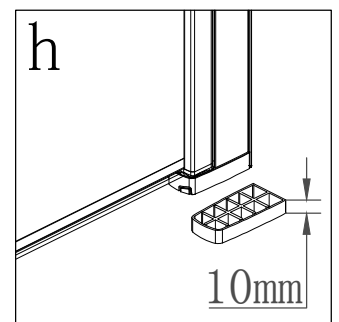

Monteringsanvisning

Dusjhjørne

Art. nr. 10023 (90x90 cm)
Art. nr. 10024 (80x80 cm)

sanipro
Kvalitet & Design

Ø6

NB! Husk å legg beskyttelse under glasset før det settes på gulvet.
Eksempel: papp, håndkle etc.

serial number	graphical	Parameter	quantity	remarks
1			2 PCS	
2			2 PCS	
3			4 PCS	
4			2 PCS	
5		∅6	8 PCS	
6		ST3.9X35	8 PCS	
7			2 PCS	
8		L/R	2 PCS	
9			2 PCS	
10			2 PCS	
11			1 PCS	
12			2 PCS	
13			1 PCS	
14		M3	1 PCS	
15			2 PCS	

MONTERINGSMÅL

Størrelse	Monteringsmål
80x80 cm	80 cm
90x90 cm	90 cm

Monteringsmålet (A-mål) = fra hjørne til ytterkant av dusjprofil

Viktig at veggprofilene monteres i vater!

Montering av veggprofiler

Ved behov, påfør tynt lag med sanitærsilikon langs veggprofil før montering

Figur e:
Strammehendel vries
oppe og nede når
døren er montert
i ønsket posisjon.

Figur e:
NB! Husk å stramme settskruene skikkelig ved montering.

Figur f og h:
Dusjdøra må ha understøtte.

<5>