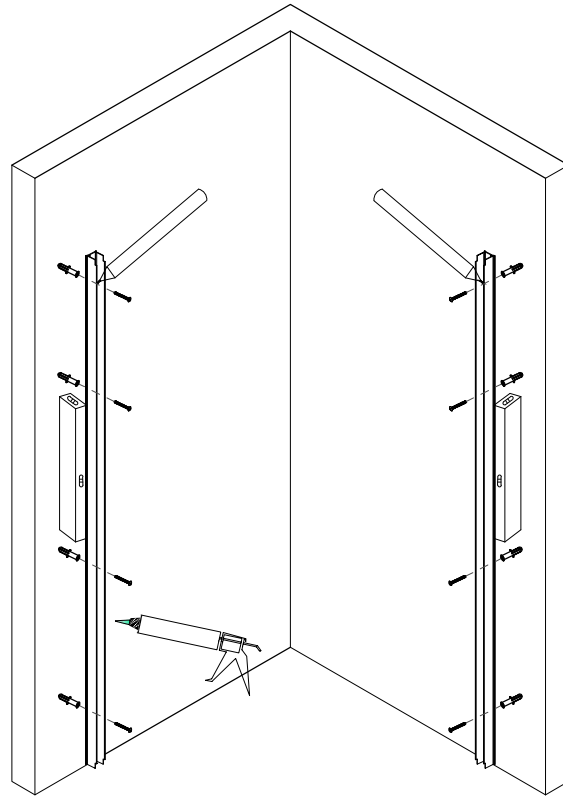

Monteringsanvisning

Dusjhjørne

Art. nr. 10023 (90x90 cm)
Art. nr. 10024 (80x80 cm)

sanipro
Kvalitet & Design

Ø6

NB! Husk å legg beskyttelse under glasset før det settes på gulvet.
Eksempel: papp, håndkle etc.

serial number	graphical	Parameter	quantity	remarks
1			2 PCS	
2			2 PCS	
3			4 PCS	
4			2 PCS	
5		∅6	8 PCS	
6		ST3.9X35	8 PCS	
7			2 PCS	
8		L/R	2 PCS	
9			2 PCS	
10			2 PCS	
11			1 PCS	
12			2 PCS	
13			1 PCS	
14		M3	1 PCS	
15			2 PCS	

MONTERINGSMÅL

Størrelse	Monteringsmål
80x80 cm	80 cm
90x90 cm	90 cm

Monteringsmålet (A-mål) = fra hjørne til ytterkant av dusjprofil

Viktig at veggprofilene monteres i vater!

Montering av veggprofiler

Ved behov, påfør tynt lag med sanitærsilikon langs veggprofil før montering

Figur e:
Strammehendel vries
oppe og nede når
døren er montert
i ønsket posisjon.

Figur e:
NB! Husk å stramme settskruene skikkelig ved montering.

Figur f og h:
Dusjdøra må ha understøtte.

<5>