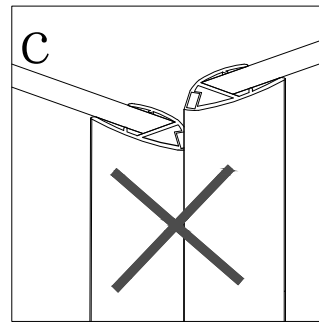

MONTERINGSMÅL

Størrelse	Monteringsmål
80x80 cm	80 cm
90x90 cm	90 cm

Monteringsmålet (A-mål) = fra hjørne til ytterkant av dusjprofil

Viktig at veggprofilene monteres i vater!

Montering av veggprofiler

Ved behov, påfør tynt lag med sanitærsilikon langs veggprofil før montering

Figur e:
Strammehendel vries
oppe og nede når
døren er montert
i ønsket posisjon.

Figur e:
NB! Husk å stramme settskruene skikkelig ved montering.

Figur f og h:
Dusjdøra må ha understøtte.

<5>