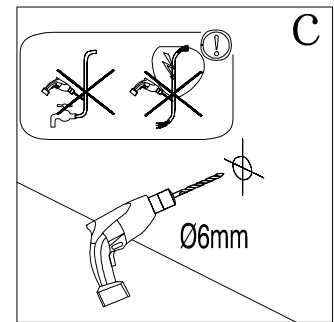

Monteringsanvisning

Dusjhjørne

Art. nr. 10023 (90x90 cm)
Art. nr. 10024 (80x80 cm)

sanipro
Kvalitet & Design

Ø6

NB! Husk å legg beskyttelse under glasset før det settes på gulvet.
Eksempel: papp, håndkle etc.

serial number	graphical	Parameter	quantity	remarks
1			2 PCS	
2			2 PCS	
3			4 PCS	
4			2 PCS	
5		∅6	8 PCS	
6		ST3.9X35	8 PCS	
7			2 PCS	
8		L/R	2 PCS	
9			2 PCS	
10			2 PCS	
11			1 PCS	
12			2 PCS	
13			1 PCS	
14		M3	1 PCS	
15			2 PCS	

MONTERINGSMÅL

Størrelse	Monteringsmål
80x80 cm	80 cm
90x90 cm	90 cm

Monteringsmålet (A-mål) = fra hjørne til ytterkant av dusjprofil

Viktig at veggprofilene monteres i vater!

Montering av veggprofiler

Ved behov, påfør tynt lag med sanitærsilikon langs veggprofil før montering

Figur e:
Strammehendel vries
oppe og nede når
døren er montert
i ønsket posisjon.

Figur e:
NB! Husk å stramme settskruene skikkelig ved montering.

Figur f og h:
Dusjdøra må ha understøtte.

<5>