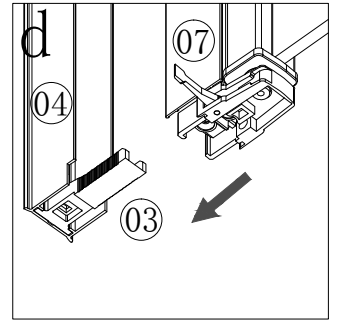

Monteringsanvisning

Dusjhjørne

Art. nr. 10023 (90x90 cm)
Art. nr. 10024 (80x80 cm)

sanipro
Kvalitet & Design

Ø6

NB! Husk å legg beskyttelse under glasset før det settes på gulvet.
Eksempel: papp, håndkle etc.

serial number	graphical	Parameter	quantity	remarks
1			2 PCS	
2			2 PCS	
3			4 PCS	
4			2 PCS	
5		∅6	8 PCS	
6		ST3.9X35	8 PCS	
7			2 PCS	
8		L/R	2 PCS	
9			2 PCS	
10			2 PCS	
11			1 PCS	
12			2 PCS	
13			1 PCS	
14		M3	1 PCS	
15			2 PCS	

MONTERINGSMÅL

Størrelse	Monteringsmål
80x80 cm	80 cm
90x90 cm	90 cm

Monteringsmålet (A-mål) = fra hjørne til ytterkant av dusjprofil

Viktig at veggprofilene monteres i vater!

Montering av veggprofiler

Ved behov, påfør tynt lag med sanitærsilikon langs veggprofil før montering

Figur e:
Strammehendel vries
oppe og nede når
døren er montert
i ønsket posisjon.

Figur e:
NB! Husk å stramme settskruene skikkelig ved montering.

Figur f og h:
Dusjdøra må ha understøtte.

<5>