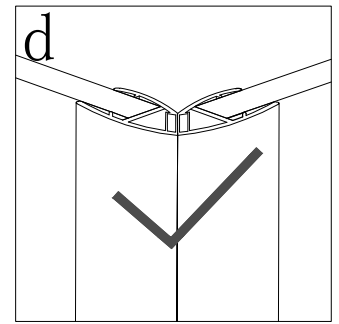

serial number	graphical	Parameter	quantity	remarks
1			2 PCS	
2			2 PCS	
3			4 PCS	
4			2 PCS	
5		∅6	8 PCS	
6		ST3.9X35	8 PCS	
7			2 PCS	
8		L/R	2 PCS	
9			2 PCS	
10			2 PCS	
11			1 PCS	
12			2 PCS	
13			1 PCS	
14		M3	1 PCS	
15			2 PCS	

MONTERINGSMÅL

Størrelse	Monteringsmål
80x80 cm	80 cm
90x90 cm	90 cm

Monteringsmålet (A-mål) = fra hjørne til ytterkant av dusjprofil

Viktig at veggprofilene monteres i vater!

Montering av veggprofiler

Ved behov, påfør tynt lag med sanitærsilikon langs veggprofil før montering

Figur e:
Strammehendel vries
oppe og nede når
døren er montert
i ønsket posisjon.

Figur e:
NB! Husk å stramme settskruene skikkelig ved montering.

Figur f og h:
Dusjdøra må ha understøtte.

<5>