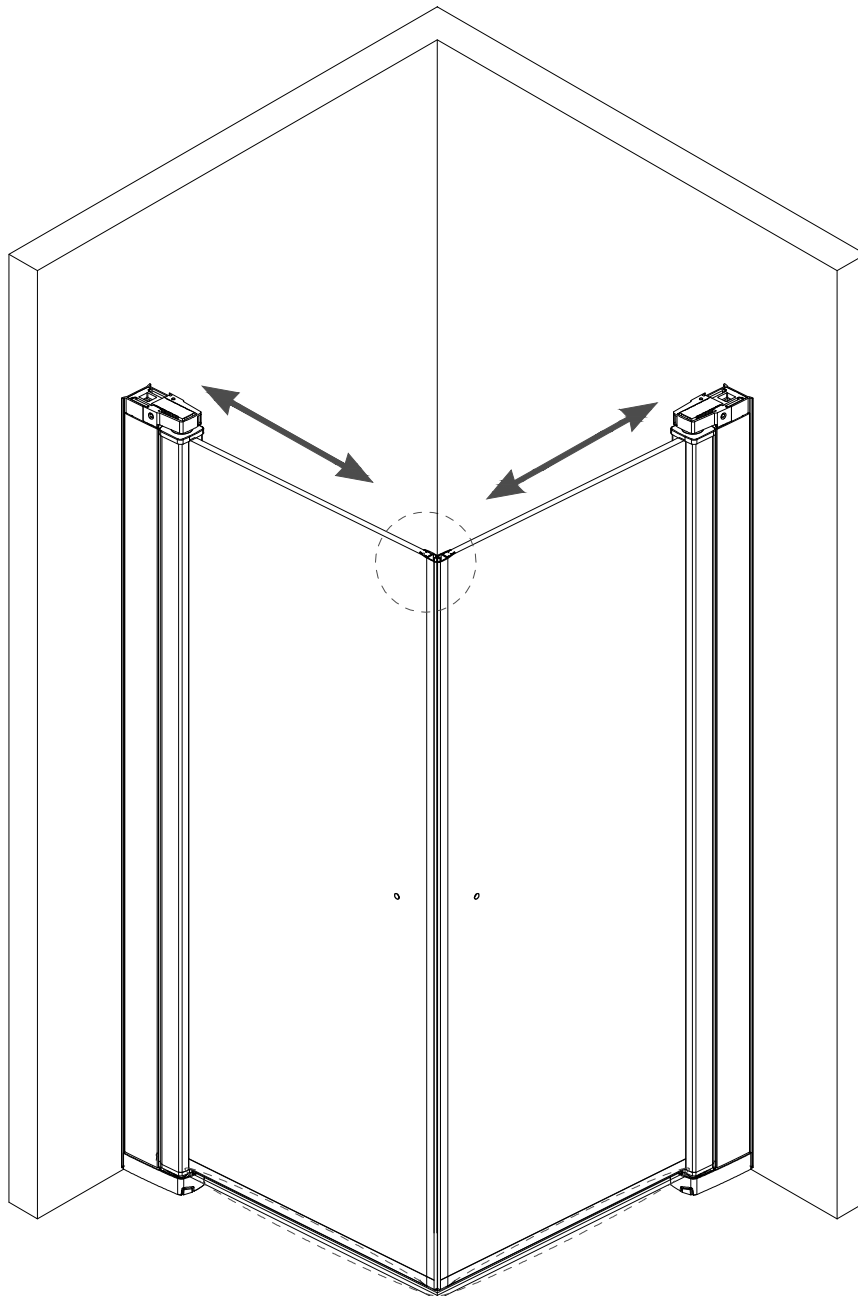

Monteringsanvisning

Dusjhjørne

Art. nr. 10023 (90x90 cm)
Art. nr. 10024 (80x80 cm)

sanipro
Kvalitet & Design

Ø6

NB! Husk å legg beskyttelse under glasset før det settes på gulvet.
Eksempel: papp, håndkle etc.

serial number	graphical	Parameter	quantity	remarks
1			2 PCS	
2			2 PCS	
3			4 PCS	
4			2 PCS	
5		∅6	8 PCS	
6		ST3.9X35	8 PCS	
7			2 PCS	
8		L/R	2 PCS	
9			2 PCS	
10			2 PCS	
11			1 PCS	
12			2 PCS	
13			1 PCS	
14		M3	1 PCS	
15			2 PCS	

MONTERINGSMÅL

Størrelse	Monteringsmål
80x80 cm	80 cm
90x90 cm	90 cm

Monteringsmålet (A-mål) = fra hjørne til ytterkant av dusjprofil

Viktig at veggprofilene monteres i vater!

Montering av veggprofiler

Ved behov, påfør tynt lag med sanitærsilikon langs veggprofil før montering

Figur e:
Strammehendel vries
oppe og nede når
døren er montert
i ønsket posisjon.

Figur e:
NB! Husk å stramme settskruene skikkelig ved montering.

Figur f og h:
Dusjdøra må ha understøtte.

<5>