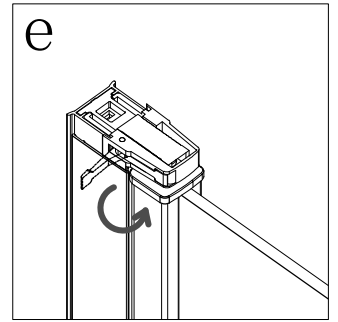

MONTERINGSMÅL

Størrelse	Monteringsmål
80x80 cm	80 cm
90x90 cm	90 cm

Monteringsmålet (A-mål) = fra hjørne til ytterkant av dusjprofil

Viktig at veggprofilene monteres i vater!

Montering av veggprofiler

Ved behov, påfør tynt lag med sanitærsilikon langs veggprofil før montering

Figur e:
Strammehendel vries
oppe og nede når
døren er montert
i ønsket posisjon.

Figur e:
NB! Husk å stramme settskruene skikkelig ved montering.

Figur f og h:
Dusjdøra må ha understøtte.

<5>