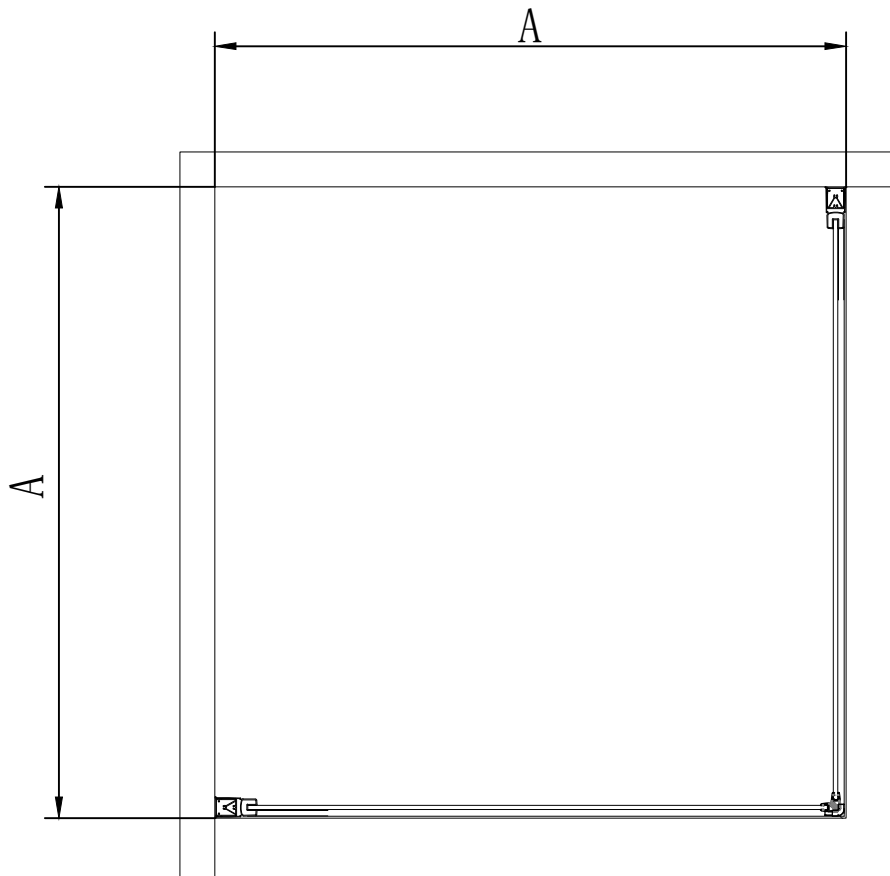

Monteringsanvisning

Dusjhjørne

Art. nr. 10023 (90x90 cm)
Art. nr. 10024 (80x80 cm)

sanipro
Kvalitet & Design

Ø6

NB! Husk å legg beskyttelse under glasset før det settes på gulvet.
Eksempel: papp, håndkle etc.

serial number	graphical	Parameter	quantity	remarks
1			2 PCS	
2			2 PCS	
3			4 PCS	
4			2 PCS	
5		∅6	8 PCS	
6		ST3.9X35	8 PCS	
7			2 PCS	
8		L/R	2 PCS	
9			2 PCS	
10			2 PCS	
11			1 PCS	
12			2 PCS	
13			1 PCS	
14		M3	1 PCS	
15			2 PCS	

MONTERINGSMÅL

Størrelse	Monteringsmål
80x80 cm	80 cm
90x90 cm	90 cm

Monteringsmålet (A-mål) = fra hjørne til ytterkant av dusjprofil

Viktig at veggprofilene monteres i vater!

Montering av veggprofiler

Ved behov, påfør tynt lag med sanitærsilikon langs veggprofil før montering