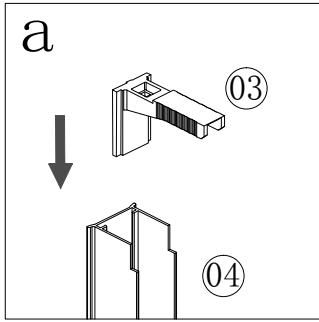

MONTERINGSMÅL

Størrelse	Monteringsmål
80x80 cm	80 cm
90x90 cm	90 cm

Monteringsmålet (A-mål) = fra hjørne til ytterkant av dusjprofil

Viktig at veggprofilene monteres i vater!

Montering av veggprofiler

Ved behov, påfør tynt lag med sanitærsilikon langs veggprofil før montering

Figur e:
Strammehendel vries
oppe og nede når
døren er montert
i ønsket posisjon.

Figur e:
NB! Husk å stramme settskruene skikkelig ved montering.

Figur f og h:
Dusjdøra må ha understøtte.

<5>