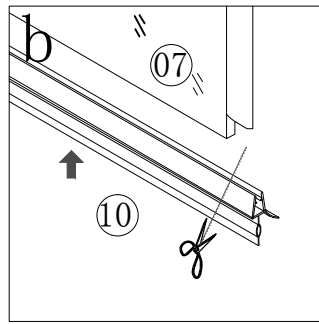

serial number	graphical	Parameter	quantity	remarks
1			2 PCS	
2			2 PCS	
3			4 PCS	
4			2 PCS	
5		∅6	8 PCS	
6		ST3.9X35	8 PCS	
7			2 PCS	
8		L/R	2 PCS	
9			2 PCS	
10			2 PCS	
11			1 PCS	
12			2 PCS	
13			1 PCS	
14		M3	1 PCS	
15			2 PCS	

MONTERINGSMÅL

Størrelse	Monteringsmål
80x80 cm	80 cm
90x90 cm	90 cm

Monteringsmålet (A-mål) = fra hjørne til ytterkant av dusjprofil

Viktig at veggprofilene monteres i vater!

Montering av veggprofiler

Ved behov, påfør tynt lag med sanitærsilikon langs veggprofil før montering

Figur e:
Strammehendel vries
oppe og nede når
døren er montert
i ønsket posisjon.

Figur e:
NB! Husk å stramme settskruene skikkelig ved montering.

Figur f og h:
Dusjdøra må ha understøtte.

<5>