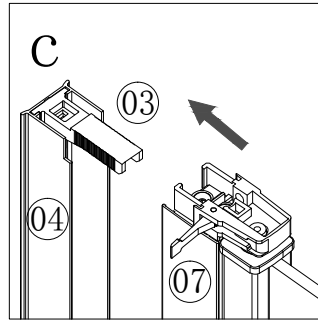

MONTERINGSMÅL

Størrelse	Monteringsmål
80x80 cm	80 cm
90x90 cm	90 cm

Monteringsmålet (A-mål) = fra hjørne til ytterkant av dusjprofil

Viktig at veggprofilene monteres i vater!

Montering av veggprofiler

Ved behov, påfør tynt lag med sanitærsilikon langs veggprofil før montering

Figur e:
Strammehendel vries
oppe og nede når
døren er montert
i ønsket posisjon.

Figur e:
NB! Husk å stramme settskruene skikkelig ved montering.

Figur f og h:
Dusjdøra må ha understøtte.

<5>