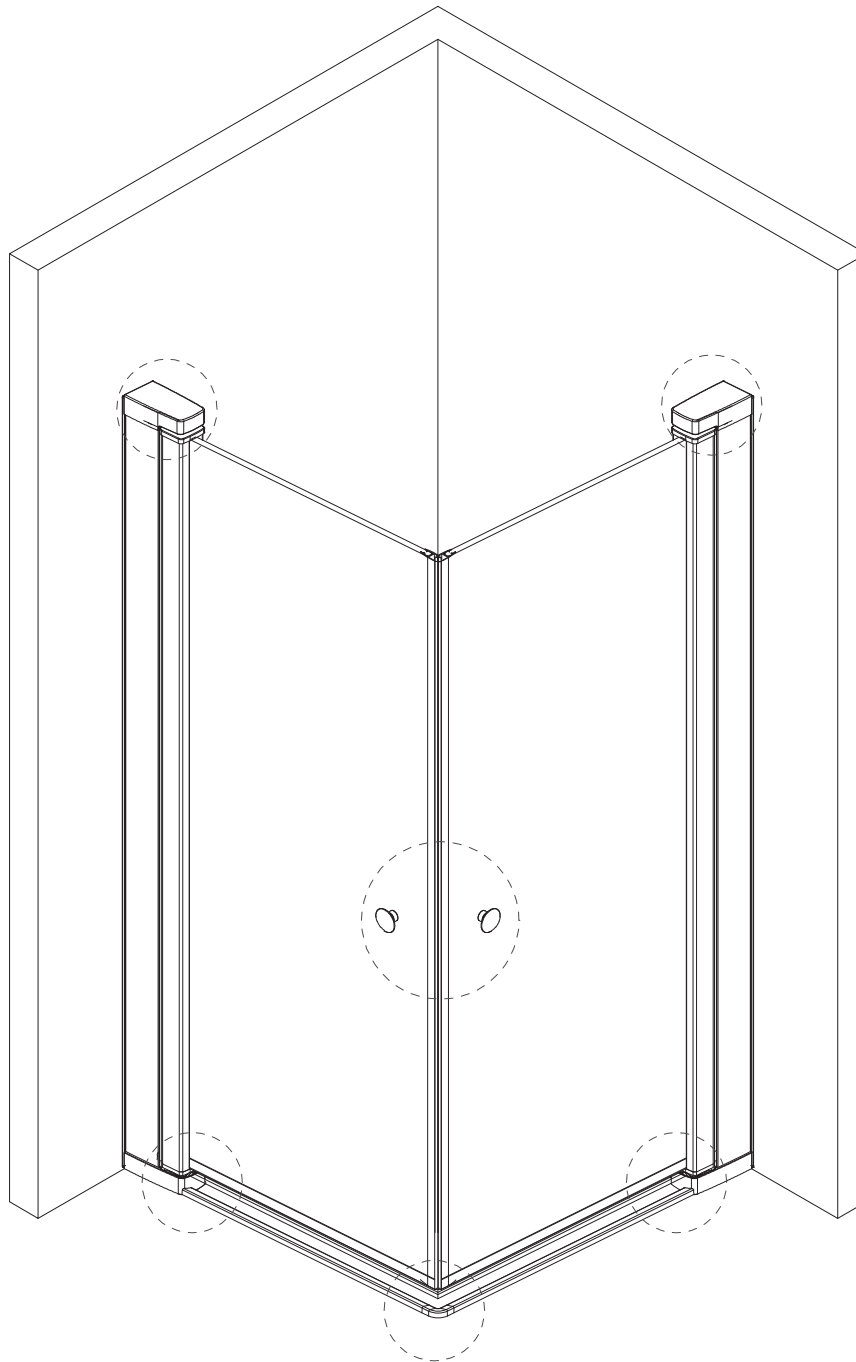

Monteringsanvisning

Dusjhjørne

Art. nr. 10023 (90x90 cm)
Art. nr. 10024 (80x80 cm)

sanipro
Kvalitet & Design

Ø6

NB! Husk å legg beskyttelse under glasset før det settes på gulvet.
Eksempel: papp, håndkle etc.

serial number	graphical	Parameter	quantity	remarks
1			2 PCS	
2			2 PCS	
3			4 PCS	
4			2 PCS	
5		∅6	8 PCS	
6		ST3.9X35	8 PCS	
7			2 PCS	
8		L/R	2 PCS	
9			2 PCS	
10			2 PCS	
11			1 PCS	
12			2 PCS	
13			1 PCS	
14		M3	1 PCS	
15			2 PCS	

MONTERINGSMÅL

Størrelse	Monteringsmål
80x80 cm	80 cm
90x90 cm	90 cm

Monteringsmålet (A-mål) = fra hjørne til ytterkant av dusjprofil

Viktig at veggprofilene monteres i vater!

Montering av veggprofiler

Ved behov, påfør tynt lag med sanitærsilikon langs veggprofil før montering

Figur e:
Strammehendel vries
oppe og nede når
døren er montert
i ønsket posisjon.

Figur e:
NB! Husk å stramme settskruene skikkelig ved montering.

Figur f og h:
Dusjdøra må ha understøtte.

<5>