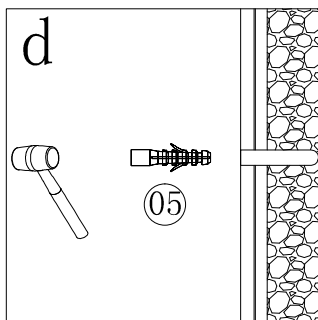

Monteringsanvisning

Dusjhjørne

Art. nr. 10023 (90x90 cm)
Art. nr. 10024 (80x80 cm)

sanipro
Kvalitet & Design

Ø6

NB! Husk å legg beskyttelse under glasset før det settes på gulvet.
Eksempel: papp, håndkle etc.

serial number	graphical	Parameter	quantity	remarks
1			2 PCS	
2			2 PCS	
3			4 PCS	
4			2 PCS	
5		∅6	8 PCS	
6		ST3.9X35	8 PCS	
7			2 PCS	
8		L/R	2 PCS	
9			2 PCS	
10			2 PCS	
11			1 PCS	
12			2 PCS	
13			1 PCS	
14		M3	1 PCS	
15			2 PCS	

MONTERINGSMÅL

Størrelse	Monteringsmål
80x80 cm	80 cm
90x90 cm	90 cm

Monteringsmålet (A-mål) = fra hjørne til ytterkant av dusjprofil

Viktig at veggprofilene monteres i vater!

Montering av veggprofiler

Ved behov, påfør tynt lag med sanitærsilikon langs veggprofil før montering

Figur e:
Strammehendel vries
oppe og nede når
døren er montert
i ønsket posisjon.

Figur e:
NB! Husk å stramme settskruene skikkelig ved montering.

Figur f og h:
Dusjdøra må ha understøtte.

<5>