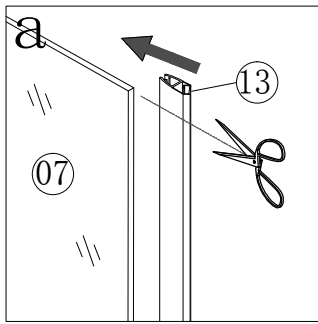

MONTERINGSMÅL

Størrelse	Monteringsmål
80x80 cm	80 cm
90x90 cm	90 cm

Monteringsmålet (A-mål) = fra hjørne til ytterkant av dusjprofil

Viktig at veggprofilene monteres i vater!

Montering av veggprofiler

Ved behov, påfør tynt lag med sanitærsilikon langs veggprofil før montering

Figur e:
Strammehendel vries
oppe og nede når
døren er montert
i ønsket posisjon.

Figur e:
NB! Husk å stramme settskruene skikkelig ved montering.

Figur f og h:
Dusjdøra må ha understøtte.

<5>