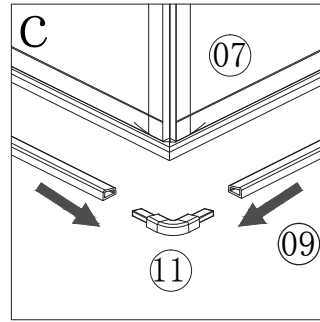

serial number	graphical	Parameter	quantity	remarks
1			2 PCS	
2			2 PCS	
3			4 PCS	
4			2 PCS	
5		∅6	8 PCS	
6		ST3.9X35	8 PCS	
7			2 PCS	
8		L/R	2 PCS	
9			2 PCS	
10			2 PCS	
11			1 PCS	
12			2 PCS	
13			1 PCS	
14		M3	1 PCS	
15			2 PCS	

MONTERINGSMÅL

Størrelse	Monteringsmål
80x80 cm	80 cm
90x90 cm	90 cm

Monteringsmålet (A-mål) = fra hjørne til ytterkant av dusjprofil

Viktig at veggprofilene monteres i vater!

Montering av veggprofiler

Ved behov, påfør tynt lag med sanitærsilikon langs veggprofil før montering

Figur e:
Strammehendel vries
oppe og nede når
døren er montert
i ønsket posisjon.

Figur e:
NB! Husk å stramme settskruene skikkelig ved montering.

Figur f og h:
Dusjdøra må ha understøtte.

<5>