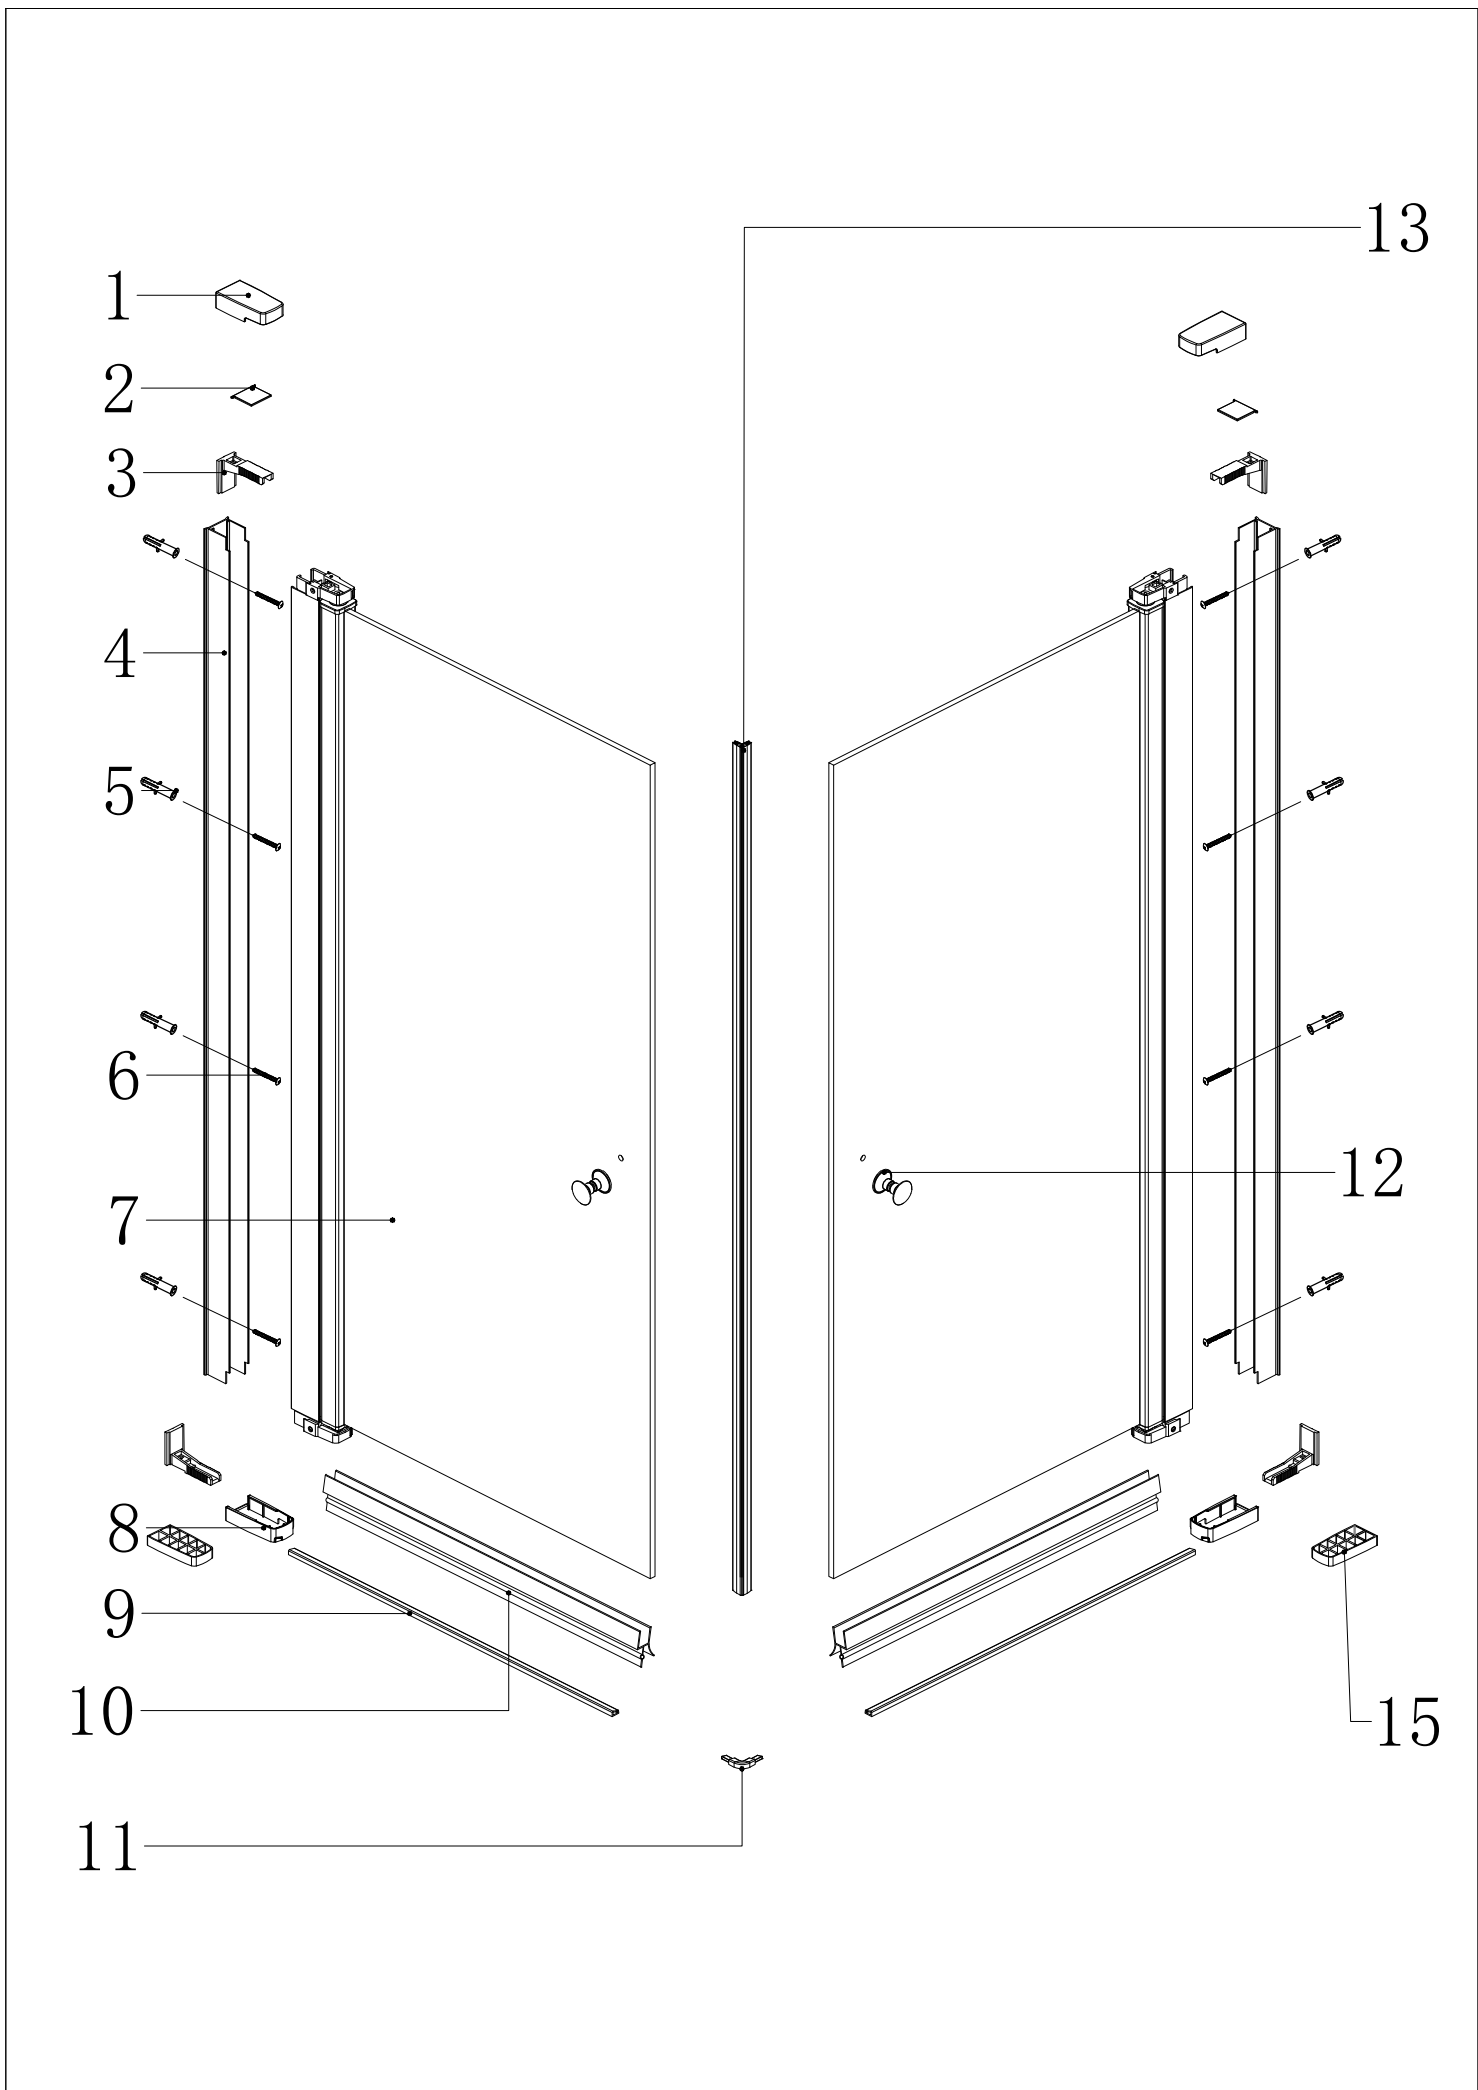

Monteringsanvisning

Dusjhjørne

Art. nr. 10023 (90x90 cm)
Art. nr. 10024 (80x80 cm)

sanipro
Kvalitet & Design

Ø6

NB! Husk å legg beskyttelse under glasset før det settes på gulvet.
Eksempel: papp, håndkle etc.

serial number	graphical	Parameter	quantity	remarks
1			2 PCS	
2			2 PCS	
3			4 PCS	
4			2 PCS	
5		∅6	8 PCS	
6		ST3.9X35	8 PCS	
7			2 PCS	
8		L/R	2 PCS	
9			2 PCS	
10			2 PCS	
11			1 PCS	
12			2 PCS	
13			1 PCS	
14		M3	1 PCS	
15			2 PCS	

MONTERINGSMÅL

Størrelse	Monteringsmål
80x80 cm	80 cm
90x90 cm	90 cm

Monteringsmålet (A-mål) = fra hjørne til ytterkant av dusjprofil

Viktig at veggprofilene monteres i vater!

Montering av veggprofiler

Ved behov, påfør tynt lag med sanitærsilikon langs veggprofil før montering

Figur e:
Strammehendel vries
oppe og nede når
døren er montert
i ønsket posisjon.

Figur e:
NB! Husk å stramme settskruene skikkelig ved montering.

Figur f og h:
Dusjdøra må ha understøtte.

<5>