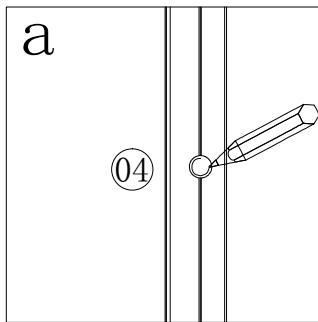

Monteringsanvisning

Dusjhjørne

Art. nr. 10023 (90x90 cm)
Art. nr. 10024 (80x80 cm)

sanipro
Kvalitet & Design

Ø6

NB! Husk å legg beskyttelse under glasset før det settes på gulvet.
Eksempel: papp, håndkle etc.

serial number	graphical	Parameter	quantity	remarks
1			2 PCS	
2			2 PCS	
3			4 PCS	
4			2 PCS	
5		∅6	8 PCS	
6		ST3.9X35	8 PCS	
7			2 PCS	
8		L/R	2 PCS	
9			2 PCS	
10			2 PCS	
11			1 PCS	
12			2 PCS	
13			1 PCS	
14		M3	1 PCS	
15			2 PCS	

MONTERINGSMÅL

Størrelse	Monteringsmål
80x80 cm	80 cm
90x90 cm	90 cm

Monteringsmålet (A-mål) = fra hjørne til ytterkant av dusjprofil

Viktig at veggprofilene monteres i vater!

Montering av veggprofiler

Ved behov, påfør tynt lag med sanitærsilikon langs veggprofil før montering

Figur e:
Strammehendel vries
oppe og nede når
døren er montert
i ønsket posisjon.

Figur e:
NB! Husk å stramme settskruene skikkelig ved montering.

Figur f og h:
Dusjdøra må ha understøtte.

<5>