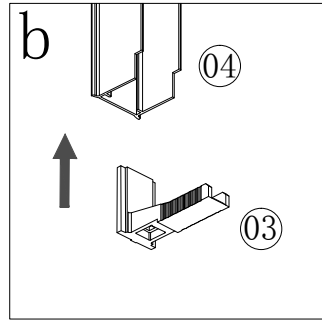

MONTERINGSMÅL

Størrelse	Monteringsmål
80x80 cm	80 cm
90x90 cm	90 cm

Monteringsmålet (A-mål) = fra hjørne til ytterkant av dusjprofil

Viktig at veggprofilene monteres i vater!

Montering av veggprofiler

Ved behov, påfør tynt lag med sanitærsilikon langs veggprofil før montering

Figur e:
Strammehendel vries
oppe og nede når
døren er montert
i ønsket posisjon.

Figur e:
NB! Husk å stramme settskruene skikkelig ved montering.

Figur f og h:
Dusjdøra må ha understøtte.

<5>