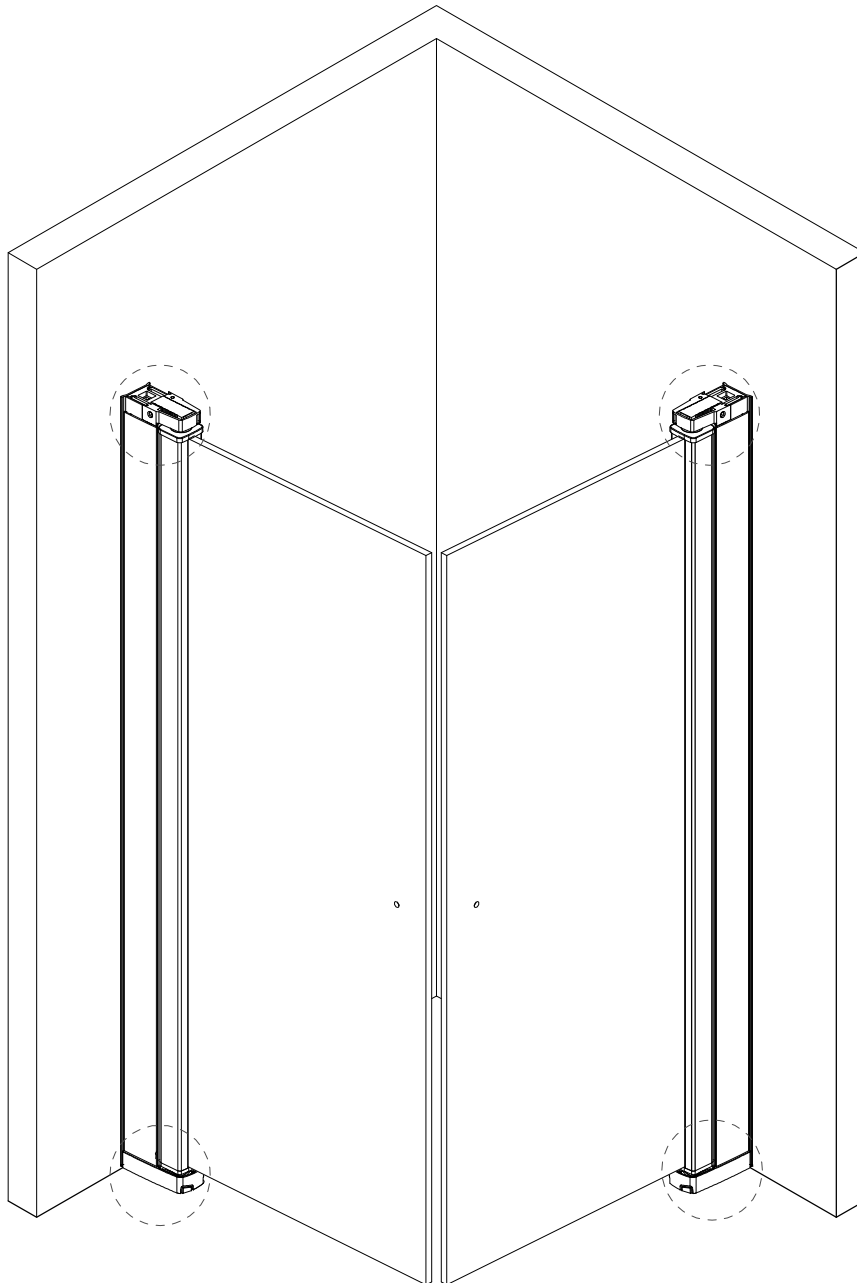

Monteringsanvisning

Dusjhjørne

Art. nr. 10023 (90x90 cm)
Art. nr. 10024 (80x80 cm)

sanipro
Kvalitet & Design

Ø6

NB! Husk å legg beskyttelse under glasset før det settes på gulvet.
Eksempel: papp, håndkle etc.

serial number	graphical	Parameter	quantity	remarks
1			2 PCS	
2			2 PCS	
3			4 PCS	
4			2 PCS	
5		∅6	8 PCS	
6		ST3.9X35	8 PCS	
7			2 PCS	
8		L/R	2 PCS	
9			2 PCS	
10			2 PCS	
11			1 PCS	
12			2 PCS	
13			1 PCS	
14		M3	1 PCS	
15			2 PCS	

MONTERINGSMÅL

Størrelse	Monteringsmål
80x80 cm	80 cm
90x90 cm	90 cm

Monteringsmålet (A-mål) = fra hjørne til ytterkant av dusjprofil

Viktig at veggprofilene monteres i vater!

Montering av veggprofiler

Ved behov, påfør tynt lag med sanitærsilikon langs veggprofil før montering

Figur e:
Strammehendel vries
oppe og nede når
døren er montert
i ønsket posisjon.

Figur e:
NB! Husk å stramme settskruene skikkelig ved montering.

Figur f og h:
Dusjdøra må ha understøtte.

<5>