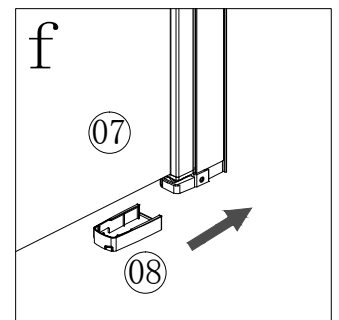

Monteringsanvisning

Dusjhjørne

Art. nr. 10023 (90x90 cm)
Art. nr. 10024 (80x80 cm)

sanipro
Kvalitet & Design

Ø6

NB! Husk å legg beskyttelse under glasset før det settes på gulvet.
Eksempel: papp, håndkle etc.

serial number	graphical	Parameter	quantity	remarks
1			2 PCS	
2			2 PCS	
3			4 PCS	
4			2 PCS	
5		∅6	8 PCS	
6		ST3.9X35	8 PCS	
7			2 PCS	
8		L/R	2 PCS	
9			2 PCS	
10			2 PCS	
11			1 PCS	
12			2 PCS	
13			1 PCS	
14		M3	1 PCS	
15			2 PCS	

MONTERINGSMÅL

Størrelse	Monteringsmål
80x80 cm	80 cm
90x90 cm	90 cm

Monteringsmålet (A-mål) = fra hjørne til ytterkant av dusjprofil

Viktig at veggprofilene monteres i vater!

Montering av veggprofiler

Ved behov, påfør tynt lag med sanitærsilikon langs veggprofil før montering

Figur e:
Strammehendel vries
oppe og nede når
døren er montert
i ønsket posisjon.

Figur e:
NB! Husk å stramme settskruene skikkelig ved montering.

Figur f og h:
Dusjdøra må ha understøtte.

<5>