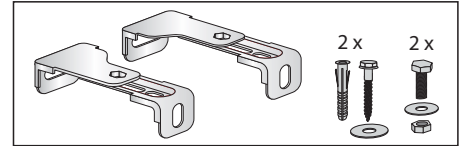

Accepterad
monteringsanvisning
2016:1

PAGE 3/12 - 6/12

PAGE 7/12 - 10/12

PAGE 10/12 - 11/12

92230900

2

3

11

SE
Provtryckning.
max 16 bar.
Driftryck 0,5-10 bar.

12

Dusch WC

Montage

Kit ViClean Art. 9218 51 00

Montage

Model	Article No.	Region	Connection Set	Position	
ViClean-U	V01E U7 01	Europe	9119 81 99	A	
	V01H U7 01	Switzerland			
	V01U U7 01	UK	9219 82 00		
ViClean-U+	V01E U8 01	Europe	9221 15 00	B	
	V01U U8 01	UK			
ViClean-L4	V02E L4 01	Europe	9219 80 00		
ViClean-L3	V02C L3 01	China			
		Taiwan			
ViClean-L6	V02C L6 01	China			
	V02T L6 01	Taiwan			
ViClean I100	V0E1 00 R1	Europe	V990 84 00		C