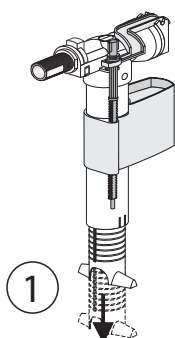

SE
Provtryckning.
max 16 bar.
Driftryck 0,5-10 bar.

12

Dusch WC

Montage

Kit ViClean Art. 9218 51 00

Montage

Model	Article No.	Region	Connection Set	Position	
ViClean-U	V01E U7 01	Europe	9119 81 99	A	
	V01H U7 01	Switzerland			
	V01U U7 01	UK	9219 82 00		
ViClean-U+	V01E U8 01	Europe	9221 15 00	B	
	V01U U8 01	UK			
ViClean-L4	V02E L4 01	Europe	9219 80 00		
ViClean-L3	V02C L3 01	China			
		Taiwan			
ViClean-L6	V02C L6 01	China			
	V02T L6 01	Taiwan			
ViClean I100	V0E1 00 R1	Europe	V990 84 00		C