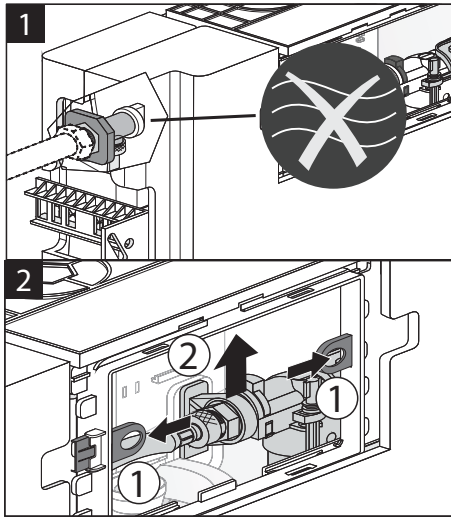

SE
Provtryckning.
max 16 bar.
Driftryck 0,5-10 bar.

12

Dusch WC

Montage

Kit ViClean Art. 9218 51 00

Montage

Model	Article No.	Region	Connection Set	Position	
ViClean-U	V01E U7 01	Europe	9119 81 99	A	
	V01H U7 01	Switzerland			
	V01U U7 01	UK	9219 82 00		
ViClean-U+	V01E U8 01	Europe	9221 15 00	B	
	V01U U8 01	UK			
ViClean-L4	V02E L4 01	Europe	9219 80 00		
ViClean-L3	V02C L3 01	China			
		Taiwan			
ViClean-L6	V02C L6 01	China			
	V02T L6 01	Taiwan			
ViClean I100	V0E1 00 R1	Europe	V990 84 00		C