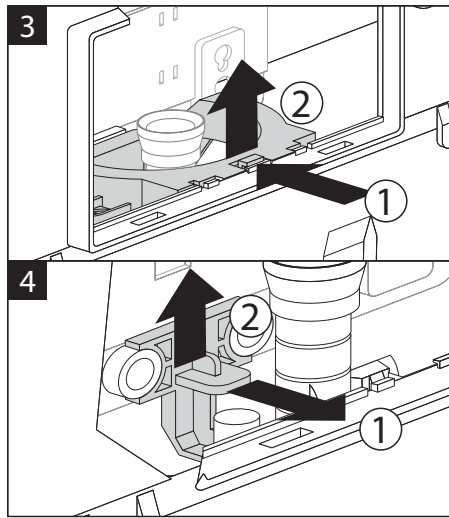

SE
Provtryckning.
max 16 bar.
Driftryck 0,5-10 bar.

12

Dusch WC

Montage

Kit ViClean Art. 9218 51 00

Montage

Model	Article No.	Region	Connection Set	Position	
ViClean-U	V01E U7 01	Europe	9119 81 99	A	
	V01H U7 01	Switzerland			
	V01U U7 01	UK	9219 82 00		
ViClean-U+	V01E U8 01	Europe	9221 15 00	B	
	V01U U8 01	UK			
ViClean-L4	V02E L4 01	Europe	9219 80 00		
ViClean-L3	V02C L3 01	China			
		Taiwan			
ViClean-L6	V02C L6 01	China			
	V02T L6 01	Taiwan			
ViClean I100	V0E1 00 R1	Europe	V990 84 00		C