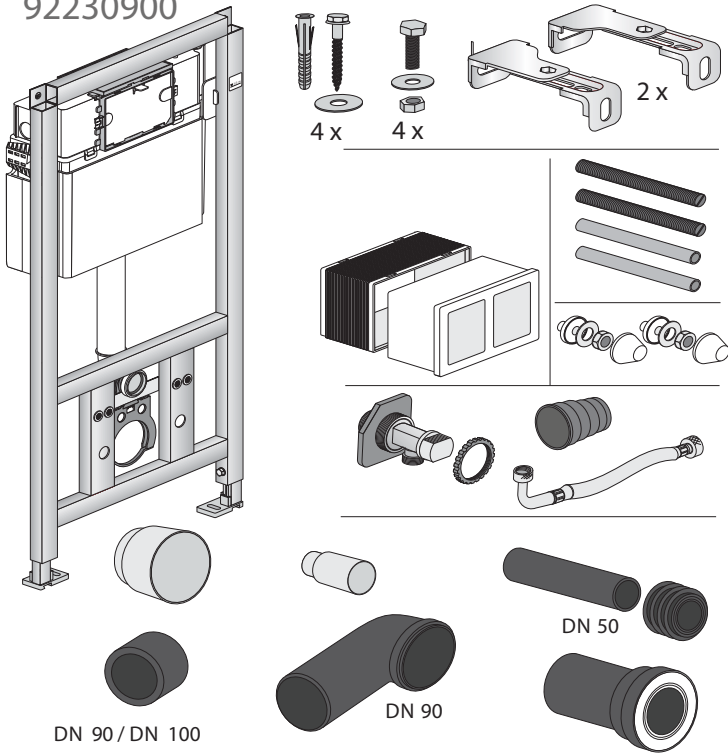

Accepterad
monteringsanvisning
2016:1

PAGE 3/12 - 6/12

PAGE 7/12 - 10/12

PAGE 10/12 - 11/12

92230900

2

3

11

SE
Provtryckning.
max 16 bar.
Driftryck 0,5-10 bar.

12

Dusch WC

Montage

Kit ViClean Art. 9218 51 00

Montage

Model	Article No.	Region	Connection Set	Position	
ViClean-U	V01E U7 01	Europe	9119 81 99	A	
	V01H U7 01	Switzerland			
	V01U U7 01	UK	9219 82 00		
ViClean-U+	V01E U8 01	Europe	9221 15 00	B	
	V01U U8 01	UK			
ViClean-L4	V02E L4 01	Europe	9219 80 00		
ViClean-L3	V02C L3 01	China			
		Taiwan			
ViClean-L6	V02C L6 01	China			
	V02T L6 01	Taiwan			
ViClean I100	V0E1 00 R1	Europe	V990 84 00		C