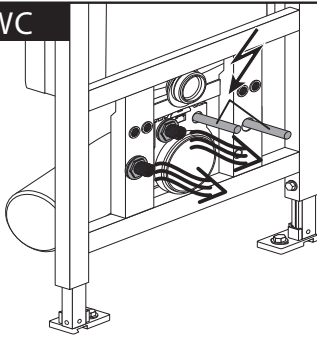

SE
Provtryckning.
max 16 bar.
Driftryck 0,5-10 bar.

12

Dusch WC

Montage

Kit ViClean Art. 9218 51 00

Montage

Model	Article No.	Region	Connection Set	Position	
ViClean-U	V01E U7 01	Europe	9119 81 99	A	
	V01H U7 01	Switzerland			
	V01U U7 01	UK	9219 82 00		
ViClean-U+	V01E U8 01	Europe	9221 15 00	B	
	V01U U8 01	UK			
ViClean-L4	V02E L4 01	Europe	9219 80 00		
ViClean-L3	V02C L3 01	China			
		Taiwan			
ViClean-L6	V02C L6 01	China			
	V02T L6 01	Taiwan			
ViClean I100	V0E1 00 R1	Europe	V990 84 00		C