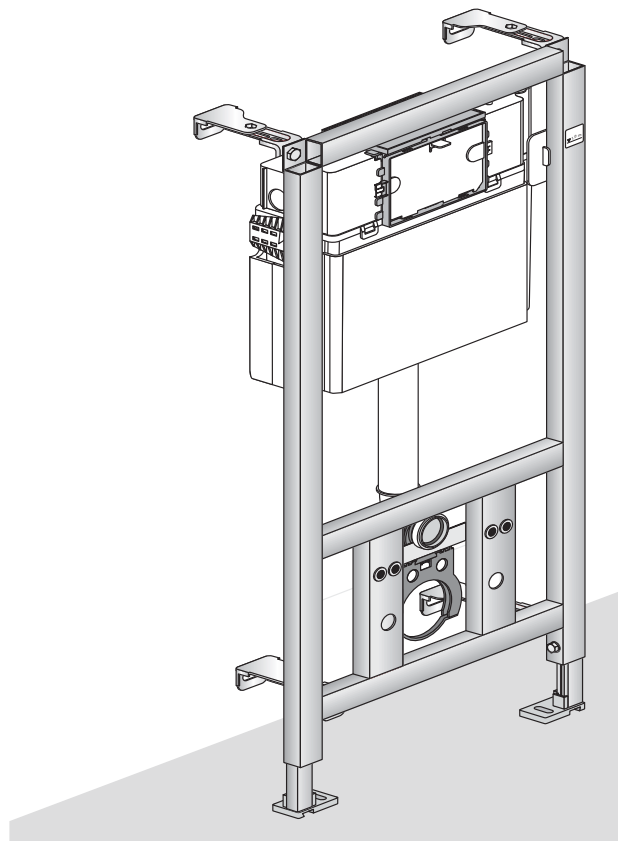

SE	MONTERINGSANVISNING ViConnect
DK	MONTERINGSVEJLEDNING ViConnect
NO	MONTERINGSANVISNING ViConnect
FI	ASENNUSOHJE; ViConnect
GB	INSTALLATION INSTRUCTION ViConnect
EE	PAIGALDUSJUHEND ViConnect
LV	UZSTĀDĪŠANAS ViConnect
LT	ViConnect MONTAVIMO INSTRUKCIJA

Accepterad
monteringsanvisning
2016:1