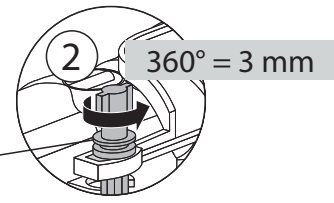

SE
Provtryckning.
max 16 bar.
Driftryck 0,5-10 bar.

12

Dusch WC

Montage

Kit ViClean Art. 9218 51 00

Montage

Model	Article No.	Region	Connection Set	Position	
ViClean-U	V01E U7 01	Europe	9119 81 99	A	
	V01H U7 01	Switzerland			
	V01U U7 01	UK	9219 82 00		
ViClean-U+	V01E U8 01	Europe	9221 15 00	B	
	V01U U8 01	UK			
ViClean-L4	V02E L4 01	Europe	9219 80 00		
ViClean-L3	V02C L3 01	China			
		Taiwan			
ViClean-L6	V02C L6 01	China			
	V02T L6 01	Taiwan			
ViClean I100	V0E1 00 R1	Europe	V990 84 00		C