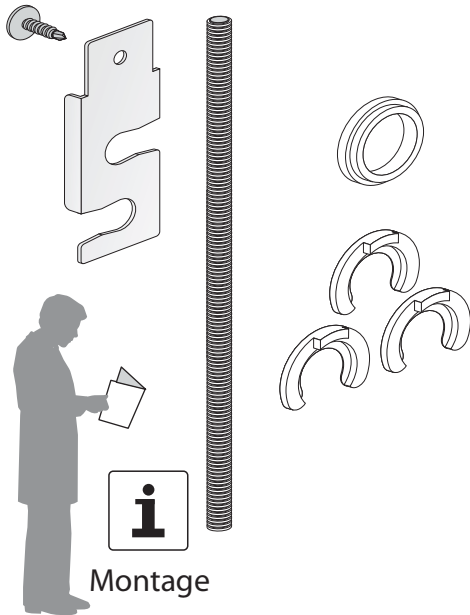

SE
Provtryckning.
max 16 bar.
Driftryck 0,5-10 bar.

12

Dusch WC

Montage

Kit ViClean Art. 9218 51 00

Montage

Model	Article No.	Region	Connection Set	Position	
ViClean-U	V01E U7 01	Europe	9119 81 99	A	
	V01H U7 01	Switzerland			
	V01U U7 01	UK	9219 82 00		
ViClean-U+	V01E U8 01	Europe	9221 15 00	B	
	V01U U8 01	UK			
ViClean-L4	V02E L4 01	Europe	9219 80 00		
ViClean-L3	V02C L3 01	China			
		Taiwan			
ViClean-L6	V02C L6 01	China			
	V02T L6 01	Taiwan			
ViClean I100	V0E1 00 R1	Europe	V990 84 00		C