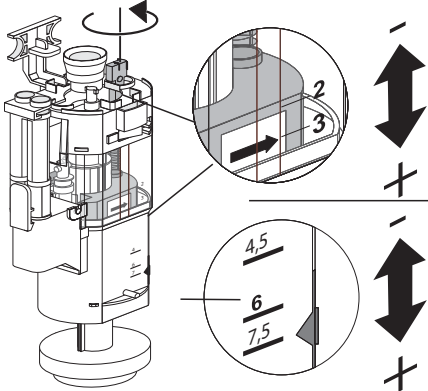

SE
Provtryckning.
max 16 bar.
Driftryck 0,5-10 bar.

12

Dusch WC

Montage

Kit ViClean Art. 9218 51 00

Montage

Model	Article No.	Region	Connection Set	Position	
ViClean-U	V01E U7 01	Europe	9119 81 99	A	
	V01H U7 01	Switzerland			
	V01U U7 01	UK	9219 82 00		
ViClean-U+	V01E U8 01	Europe	9221 15 00	B	
	V01U U8 01	UK			
ViClean-L4	V02E L4 01	Europe	9219 80 00		
ViClean-L3	V02C L3 01	China			
		Taiwan			
ViClean-L6	V02C L6 01	China			
	V02T L6 01	Taiwan			
ViClean I100	V0E1 00 R1	Europe	V990 84 00		C