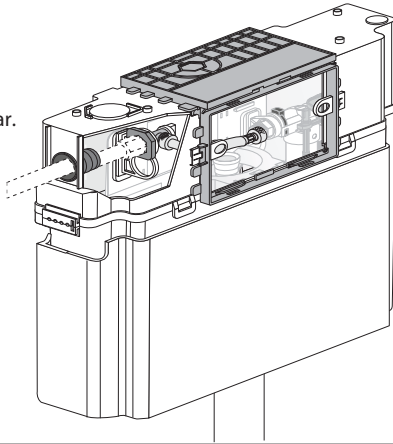

SE
Provtryckning.
max 16 bar.
Driftryck 0,5-10 bar.

12

Dusch WC

Montage

Kit ViClean Art. 9218 51 00

Montage

Model	Article No.	Region	Connection Set	Position	
ViClean-U	V01E U7 01	Europe	9119 81 99	A	
	V01H U7 01	Switzerland			
	V01U U7 01	UK	9219 82 00		
ViClean-U+	V01E U8 01	Europe	9221 15 00	B	
	V01U U8 01	UK			
ViClean-L4	V02E L4 01	Europe	9219 80 00		
ViClean-L3	V02C L3 01	China			
		Taiwan			
ViClean-L6	V02C L6 01	China			
	V02T L6 01	Taiwan			
ViClean I100	V0E1 00 R1	Europe	V990 84 00		C