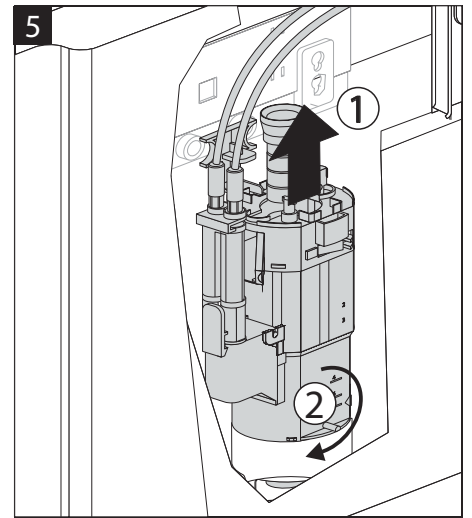

SE
Provtryckning.
max 16 bar.
Driftryck 0,5-10 bar.

12

Dusch WC

Montage

Kit ViClean Art. 9218 51 00

Montage

Model	Article No.	Region	Connection Set	Position	
ViClean-U	V01E U7 01	Europe	9119 81 99	A	
	V01H U7 01	Switzerland			
	V01U U7 01	UK	9219 82 00		
ViClean-U+	V01E U8 01	Europe	9221 15 00	B	
	V01U U8 01	UK			
ViClean-L4	V02E L4 01	Europe	9219 80 00		
ViClean-L3	V02C L3 01	China			
		Taiwan			
ViClean-L6	V02C L6 01	China			
	V02T L6 01	Taiwan			
ViClean I100	V0E1 00 R1	Europe	V990 84 00		C