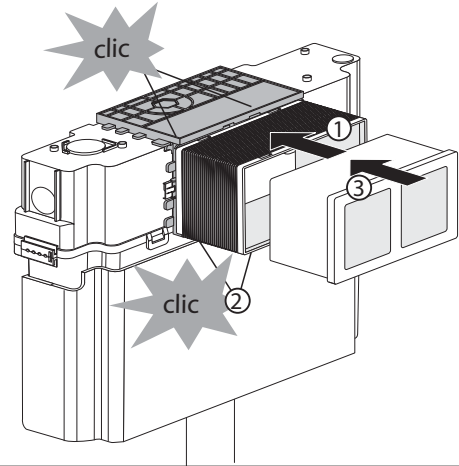

SE
Provtryckning.
max 16 bar.
Driftryck 0,5-10 bar.

12

Dusch WC

Montage

Kit ViClean Art. 9218 51 00

Montage

Model	Article No.	Region	Connection Set	Position	
ViClean-U	V01E U7 01	Europe	9119 81 99	A	
	V01H U7 01	Switzerland			
	V01U U7 01	UK	9219 82 00		
ViClean-U+	V01E U8 01	Europe	9221 15 00	B	
	V01U U8 01	UK			
ViClean-L4	V02E L4 01	Europe	9219 80 00		
ViClean-L3	V02C L3 01	China			
		Taiwan			
ViClean-L6	V02C L6 01	China			
	V02T L6 01	Taiwan			
ViClean I100	V0E1 00 R1	Europe	V990 84 00		C