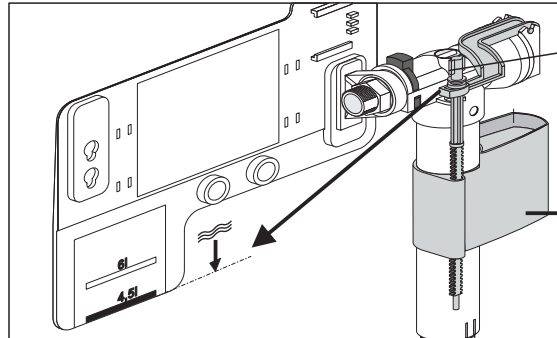

SE
Provtryckning.
max 16 bar.
Driftryck 0,5-10 bar.

12

Dusch WC

Montage

Kit ViClean Art. 9218 51 00

Montage

Model	Article No.	Region	Connection Set	Position	
ViClean-U	V01E U7 01	Europe	9119 81 99	A	
	V01H U7 01	Switzerland			
	V01U U7 01	UK	9219 82 00		
ViClean-U+	V01E U8 01	Europe	9221 15 00	B	
	V01U U8 01	UK			
ViClean-L4	V02E L4 01	Europe	9219 80 00		
ViClean-L3	V02C L3 01	China			
		Taiwan			
ViClean-L6	V02C L6 01	China			
	V02T L6 01	Taiwan			
ViClean I100	V0E1 00 R1	Europe	V990 84 00		C