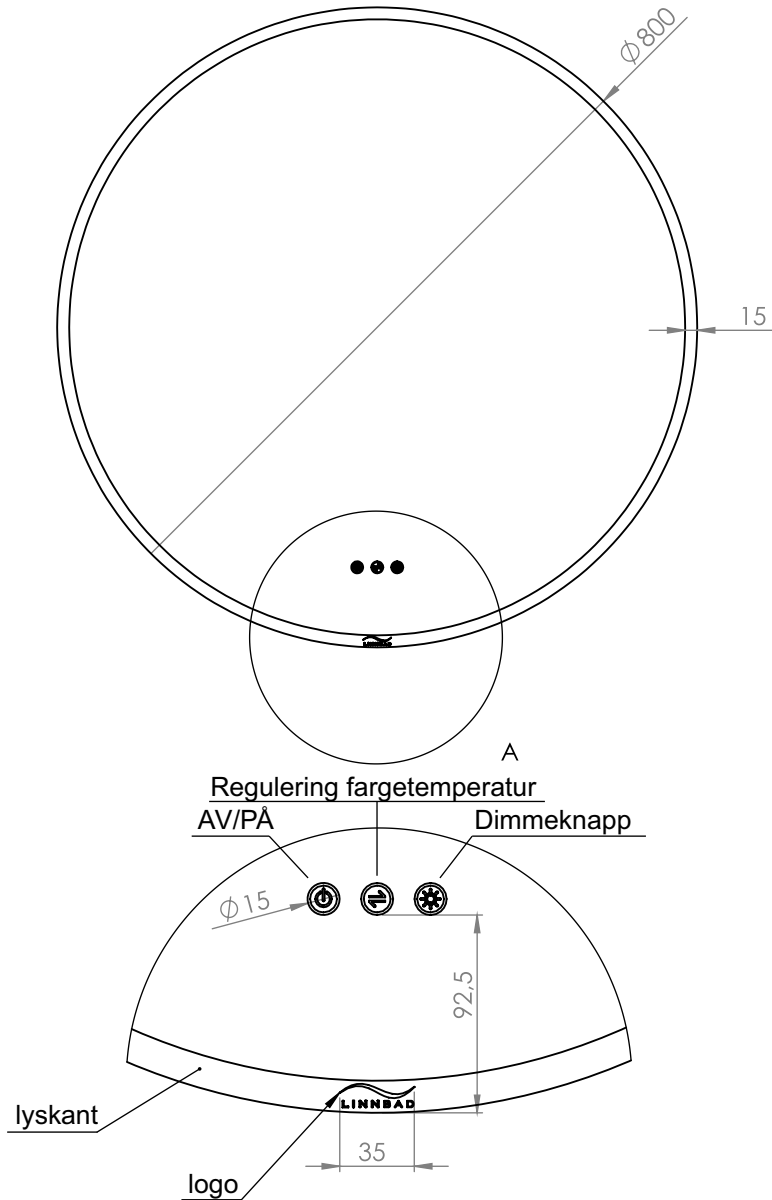

Rundt speil (80cm) med frosta lyskant og berøringspanel
Led/fargetemperatur 3000K - 6000K / 43W

Obs: Bryter på styringspanel skal alltid stå i posisjon 3

NB! Elektroniske komponentar må installerast av godkjend elektrikar

Monteringsveiledning Rundt speil 80cm

Bruk skruar/plugg tilpassa vegg