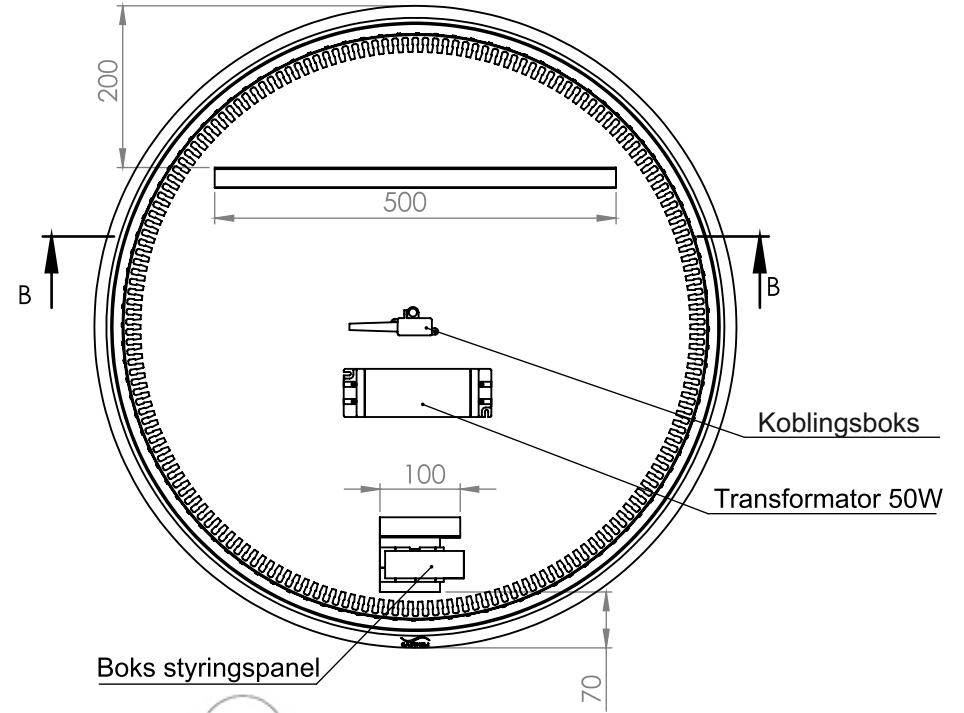

Rundt speil (80cm) med frosta lyskant og berøringspanel
Led/fargetemperatur 3000K - 6000K / 43W

Obs: Bryter på styringspanel skal alltid stå i posisjon 3

NB! Elektroniske komponentar må installerast av godkjend elektrikar

Monteringsveiledning Rundt speil 80cm

Bruk skruar/plugg tilpassa vegg