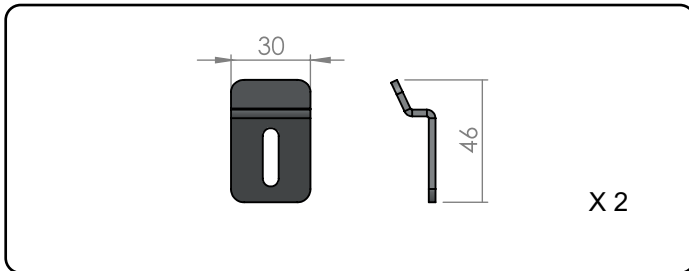

Rundt speil (80cm) med frosta lyskant og berøringspanel
Led/fargetemperatur 3000K - 6000K / 43W

Obs: Bryter på styringspanel skal alltid stå i posisjon 3

NB! Elektroniske komponentar må installerast av godkjend elektrikar

Monteringsveiledning Rundt speil 80cm

Bruk skruar/plugg tilpassa vegg