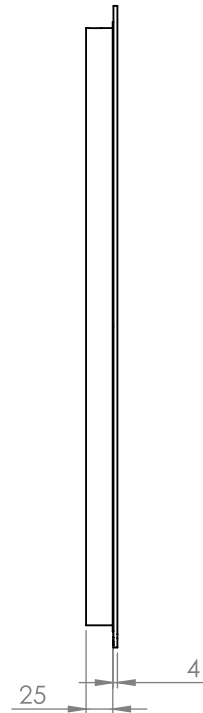

Rundt speil (80cm) med frosta lyskant og berøringspanel
Led/fargetemperatur 3000K - 6000K / 43W

Obs: Bryter på styringspanel skal alltid stå i posisjon 3

NB! Elektroniske komponentar må installerast av godkjend elektrikar

Monteringsveiledning Rundt speil 80cm

Bruk skruar/plugg tilpassa vegg