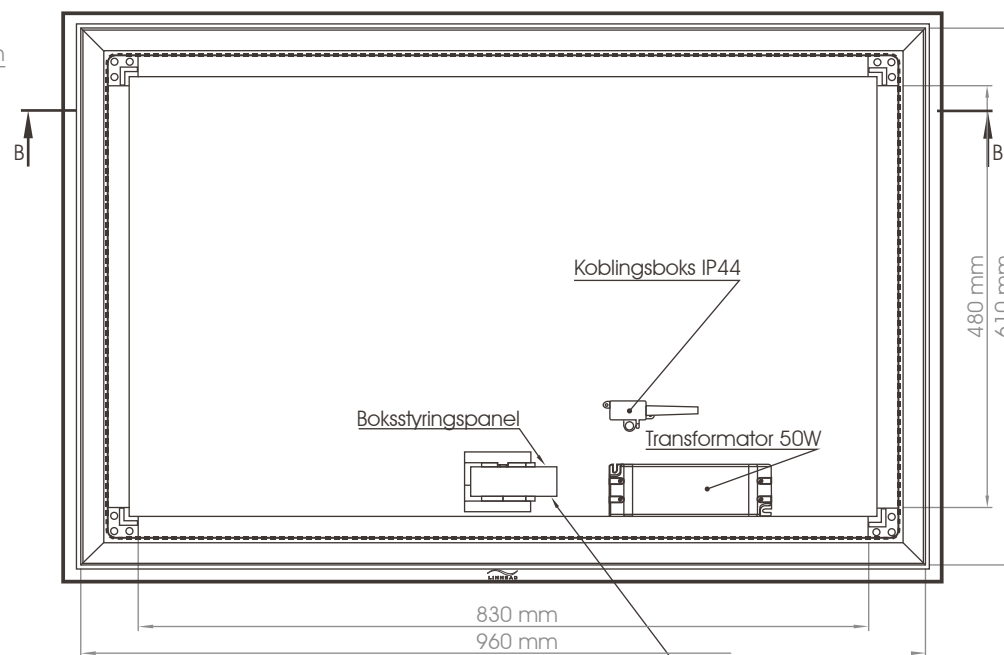

Speil med frosta lyskant og berøringspanel
B = 1000 mm H = 650 mm D = 30 mm
LED/fargetemperatur 3000K - 6000K

OBS: Bryter på styringspanel skal alltid stå i posisjon 3

NB! Elektroniske komponentar må installerast av godkjend elektrikar

Monteringsveiledning Speil med LED - Ramme 100 cm

Bruk skruar/plugg tilpassa vegg