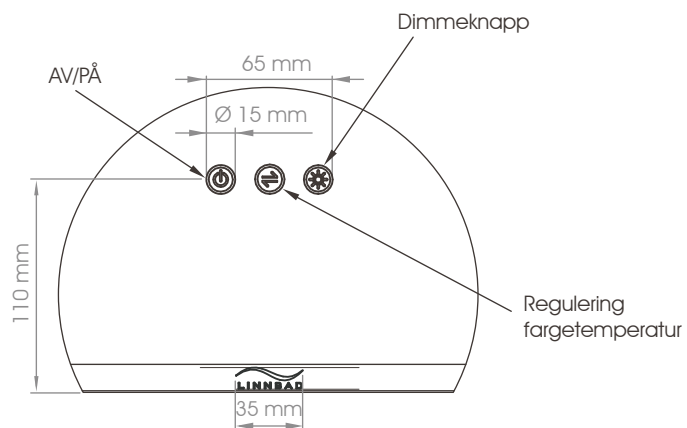

Speil med frosta lyskant og berøringspanel
B = 1000 mm H = 650 mm D = 30 mm
LED/fargetemperatur 3000K - 6000K

OBS: Bryter på styringspanel skal alltid stå i posisjon 3

NB! Elektroniske komponentar må installerast av godkjend elektrikar

Monteringsveiledning Speil med LED - Ramme 100 cm

Bruk skruar/plugg tilpassa vegg