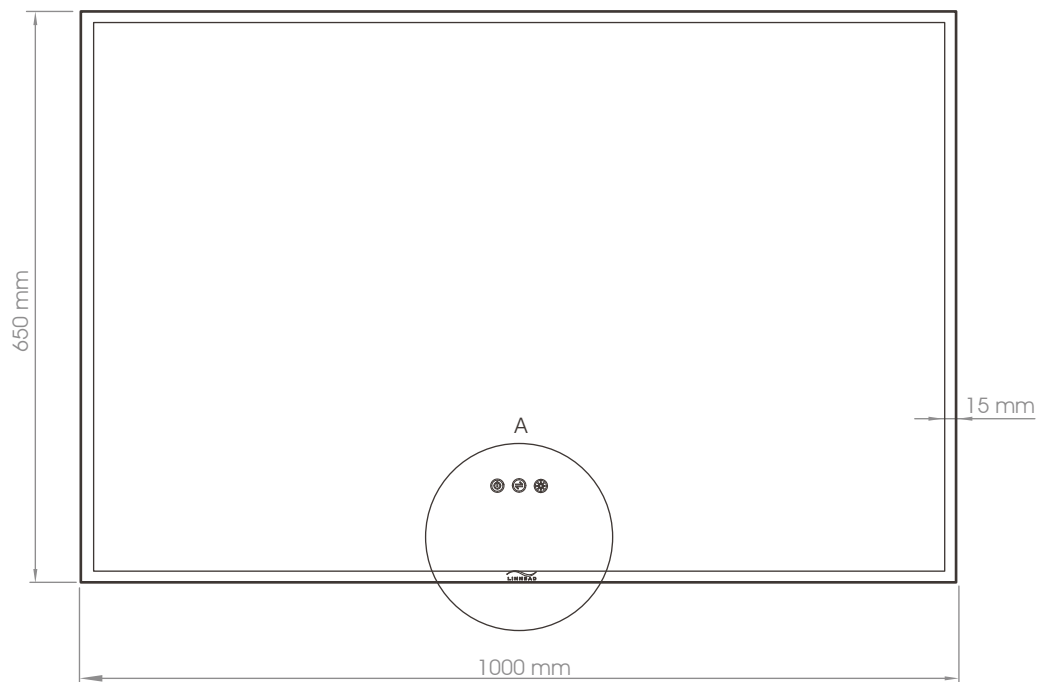

Speil med frosta lyskant og berøringspanel
B = 1000 mm H = 650 mm D = 30 mm
LED/fargetemperatur 3000K - 6000K

OBS: Bryter på styringspanel skal alltid stå i posisjon 3

NB! Elektroniske komponentar må installerast av godkjend elektrikar

Monteringsveiledning Speil med LED - Ramme 100 cm

Bruk skruar/plugg tilpassa vegg