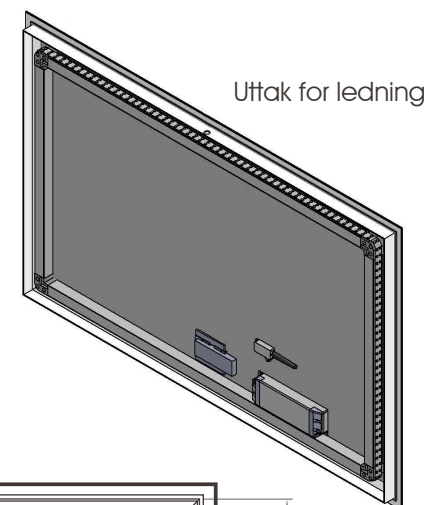

Speil med frosta lyskant og berøringspanel
B = 1000 mm H = 650 mm D = 30 mm
LED/fargetemperatur 3000K - 6000K

OBS: Bryter på styringspanel skal alltid stå i posisjon 3

NB! Elektroniske komponentar må installerast av godkjend elektrikar

Monteringsveiledning Speil med LED - Ramme 100 cm

Bruk skruar/plugg tilpassa vegg