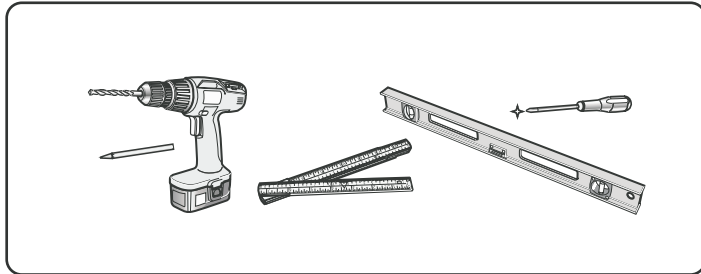

Speil med frosta lyskant og berøringspanel
B = 1000 mm H = 650 mm D = 30 mm
LED/fargetemperatur 3000K - 6000K

OBS: Bryter på styringspanel skal alltid stå i posisjon 3

NB! Elektroniske komponentar må installerast av godkjend elektrikar

Monteringsveiledning Speil med LED - Ramme 100 cm

Bruk skruar/plugg tilpassa vegg