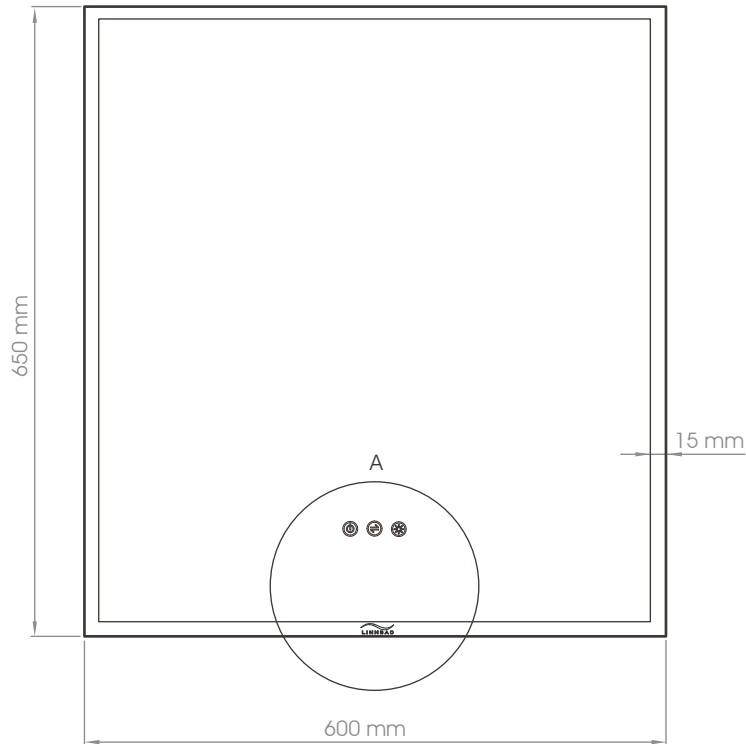

Speil med frosta lyskant og berøringspanel  
B = 600 mm H = 650 mm D = 30 mm  
LED/fargetemperatur 3000K - 6000K

NB! Elektroniske komponentar må installerast av godkjend elektrikar

# Monteringsveiledning Speil med LED - Ramme 60 cm

Bruk skruar/plugg tilpassa vegg