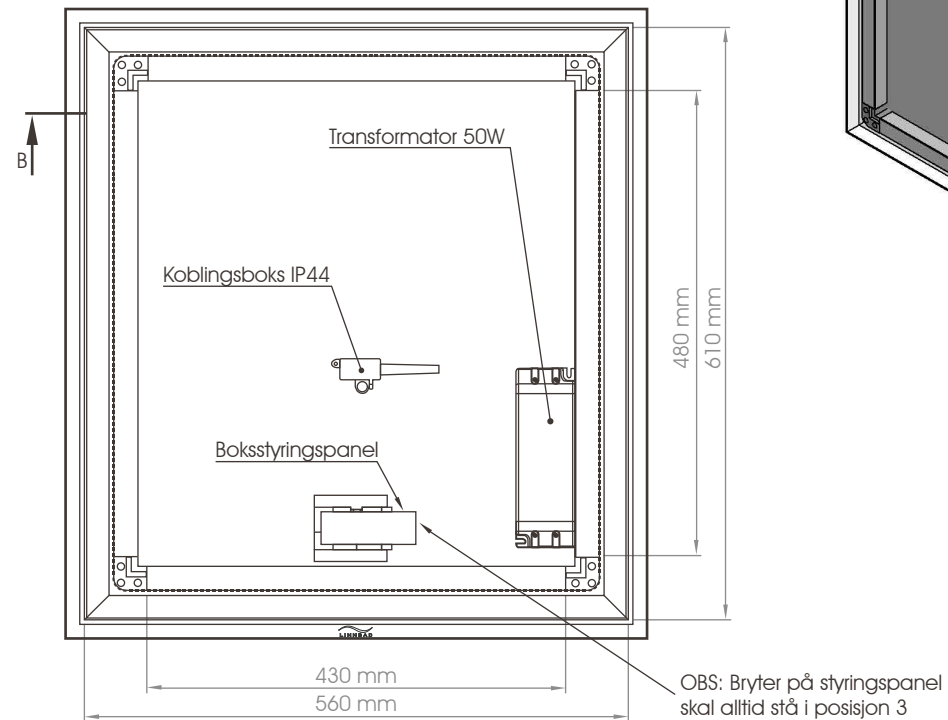

Speil med frosta lyskant og berøringspanel  
B = 600 mm H = 650 mm D = 30 mm  
LED/fargetemperatur 3000K - 6000K

NB! Elektroniske komponentar må installerast av godkjend elektrikar

# Monteringsveiledning Speil med LED - Ramme 60 cm

Bruk skruar/plugg tilpassa vegg