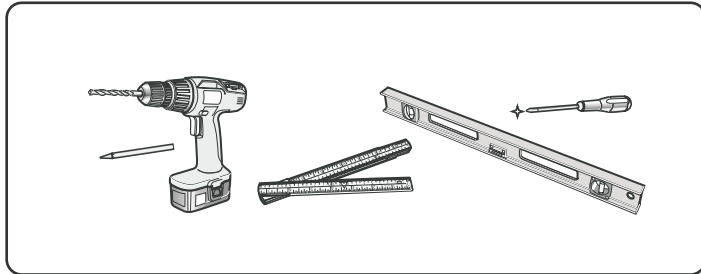

Speil med frosta lyskant og berøringspanel  
B = 600 mm H = 650 mm D = 30 mm  
LED/fargetemperatur 3000K - 6000K

NB! Elektroniske komponentar må installerast av godkjend elektrikar

# Monteringsveiledning Speil med LED - Ramme 60 cm

Bruk skruar/plugg tilpassa vegg