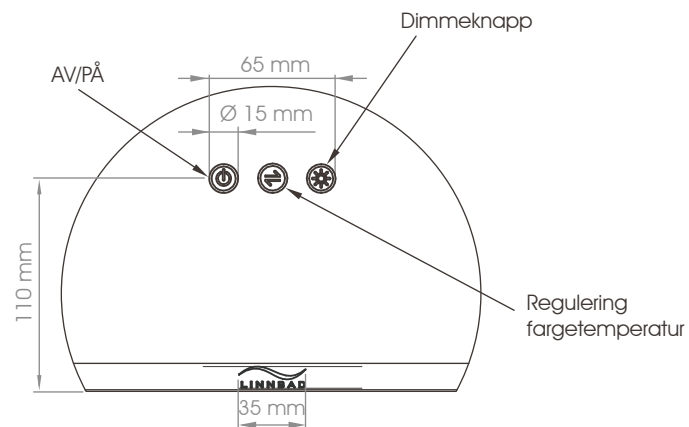

Speil med frosta lyskant og berøringspanel  
B = 600 mm H = 650 mm D = 30 mm  
LED/fargetemperatur 3000K - 6000K

NB! Elektroniske komponentar må installerast av godkjend elektrikar

# Monteringsveiledning Speil med LED - Ramme 60 cm

Bruk skruar/plugg tilpassa vegg