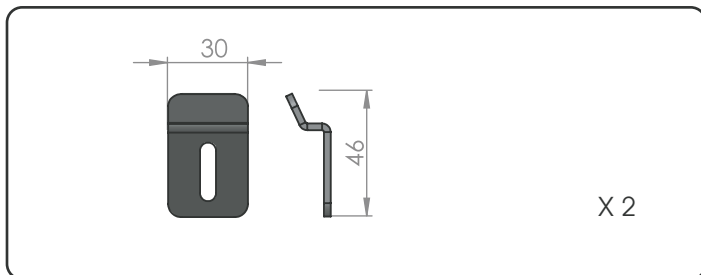

Speil med frosta lyskant og berøringspanel  
B = 600 mm H = 650 mm D = 30 mm  
LED/fargetemperatur 3000K - 6000K

NB! Elektroniske komponentar må installerast av godkjend elektrikar

# Monteringsveiledning Speil med LED - Ramme 60 cm

Bruk skruar/plugg tilpassa vegg