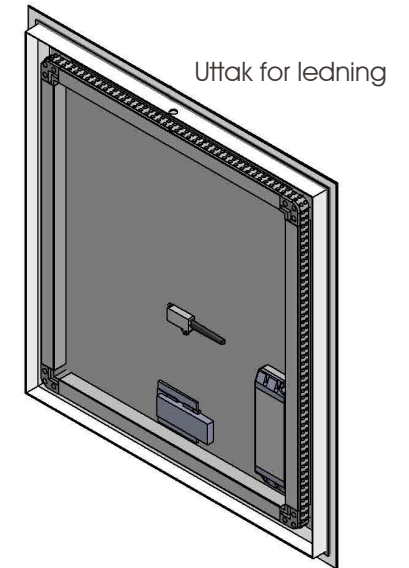

Speil med frosta lyskant og berøringspanel  
B = 600 mm H = 650 mm D = 30 mm  
LED/fargetemperatur 3000K - 6000K

NB! Elektroniske komponentar må installerast av godkjend elektrikar

# Monteringsveiledning Speil med LED - Ramme 60 cm

Bruk skruar/plugg tilpassa vegg