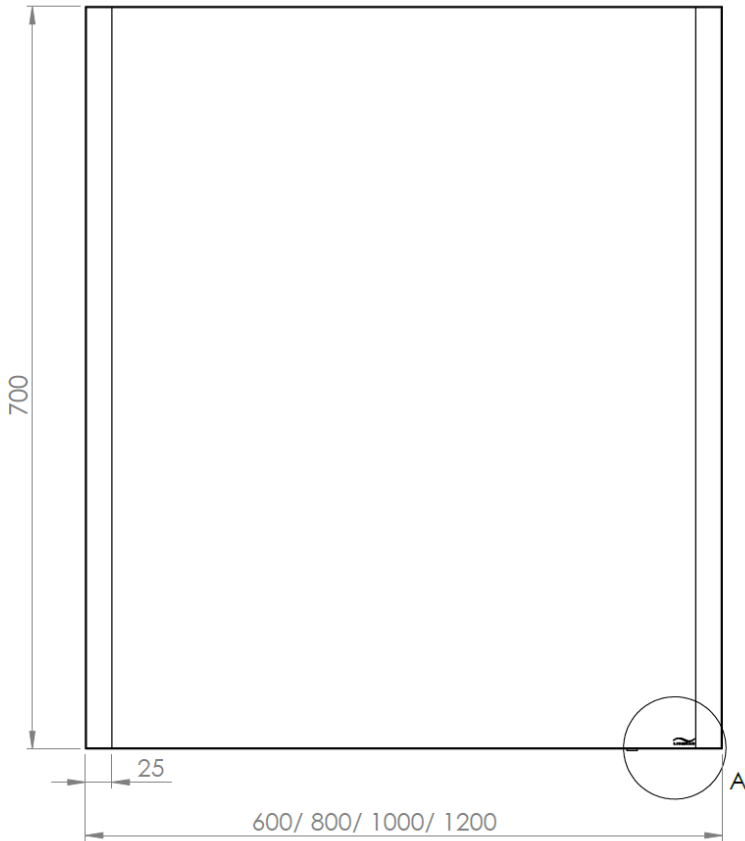

Monteringsanvisning FYLI speil med LED lysfelt og dimmer

B = 60 / 80 / 100 / 120 cm H= 70 cm D = 2,35 cm

Fargetemperatur: 3000 K

Bruk alltid skruer tilpassa vegg

FYLI SPEIL	A(mm)	B(mm)	C(mm)
60 cm	450	30	345
80 cm	650	30	545
100 cm	850	30	745
120 cm	1050	60	885