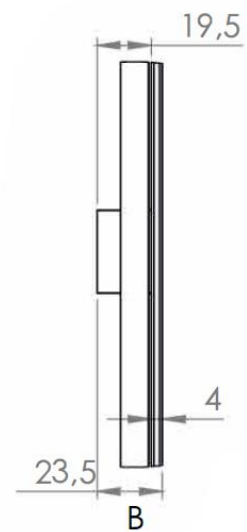

Monteringsanvisning FYLI speil med LED lysfelt og dimmer

B = 60 / 80 / 100 / 120 cm H= 70 cm D = 2,35 cm

Fargetemperatur: 3000 K

Bruk alltid skruer tilpassa vegg

FYLI SPEIL	A(mm)	B(mm)	C(mm)
60 cm	450	30	345
80 cm	650	30	545
100 cm	850	30	745
120 cm	1050	60	885