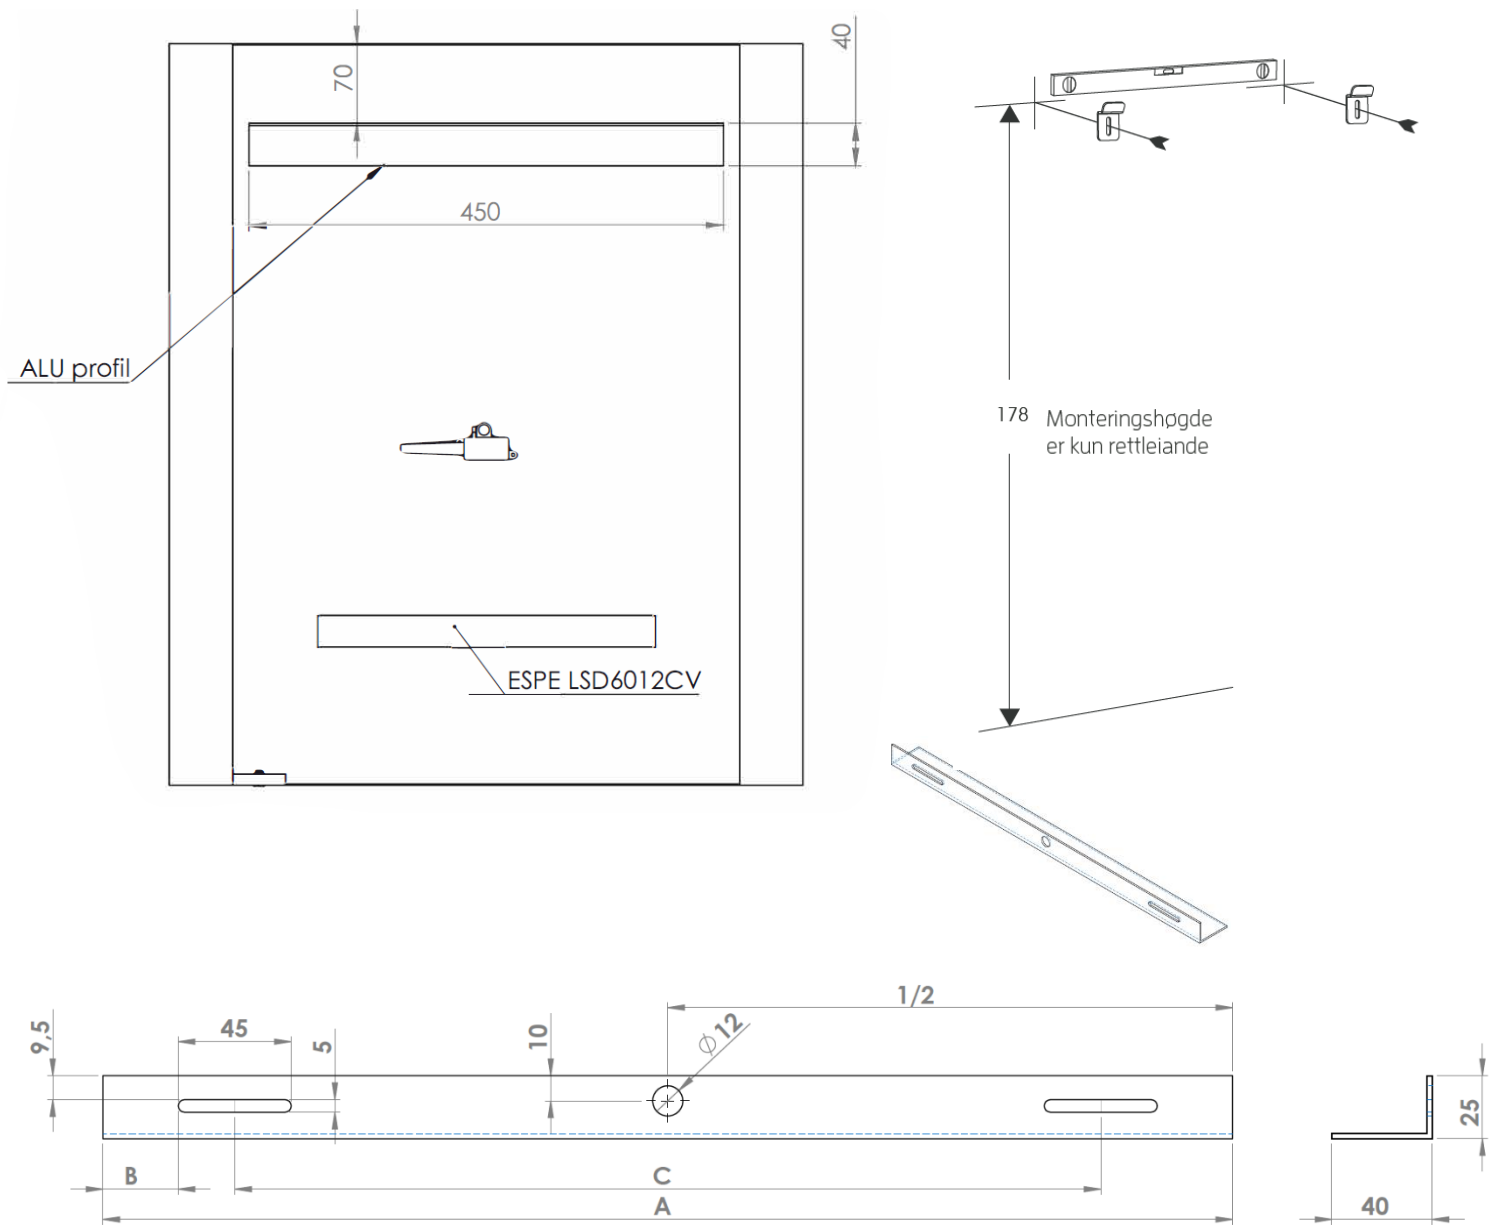

Monteringsanvisning FYLI speil med LED lysfelt og dimmer

B = 60 / 80 / 100 / 120 cm H= 70 cm D = 2,35 cm

Fargetemperatur: 3000 K

Bruk alltid skruer tilpassa vegg

FYLI SPEIL	A(mm)	B(mm)	C(mm)
60 cm	450	30	345
80 cm	650	30	545
100 cm	850	30	745
120 cm	1050	60	885