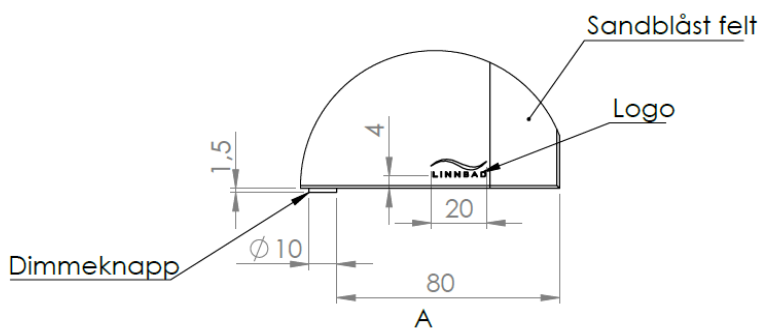

Monteringsanvisning FYLI speil med LED lysfelt og dimmer

B = 60 / 80 / 100 / 120 cm H= 70 cm D = 2,35 cm

Fargetemperatur: 3000 K

Bruk alltid skruer tilpassa vegg

FYLI SPEIL	A(mm)	B(mm)	C(mm)
60 cm	450	30	345
80 cm	650	30	545
100 cm	850	30	745
120 cm	1050	60	885