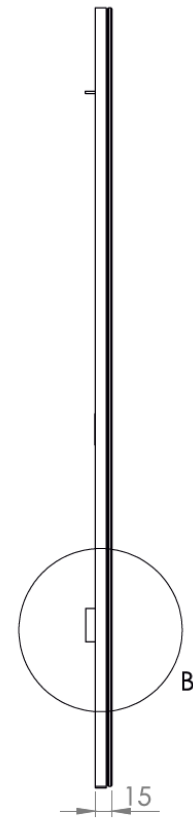

Monteringsanvisning FYLI speil med LED lysfelt og dimmer

B = 60 / 80 / 100 / 120 cm H= 70 cm D = 2,35 cm

Fargetemperatur: 3000 K

Bruk alltid skruer tilpassa vegg

FYLI SPEIL	A(mm)	B(mm)	C(mm)
60 cm	450	30	345
80 cm	650	30	545
100 cm	850	30	745
120 cm	1050	60	885