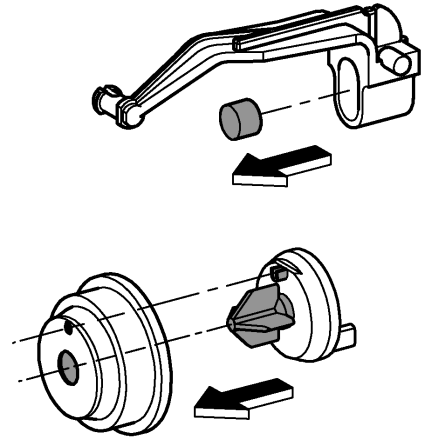

7

SERVICE

SERVICE

		X	Y		
	<p>6 l</p>	<p>3,5 l</p>	49 mm	45 mm	
	<p>&gt; 6 l</p>	<p>4 l</p>	37 mm	41 mm	

Pure Freude an Wasser

**GROHE**  
WAVES

**D**

+49 571 3989 333  
helpline@grohe.de