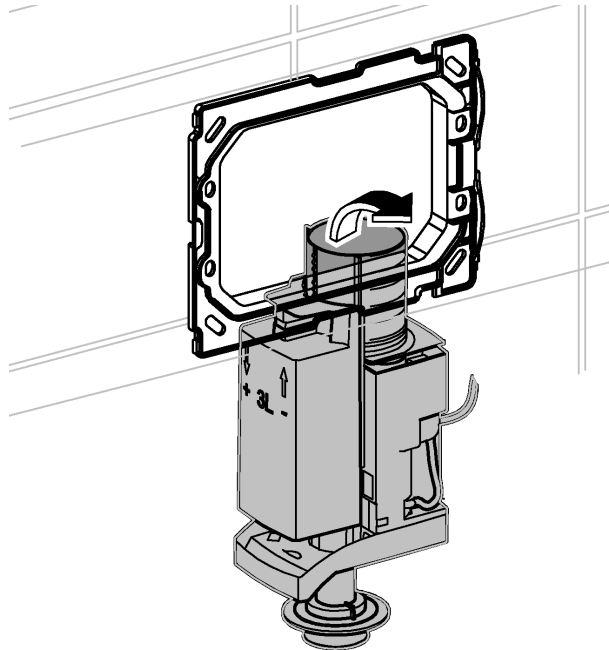

7

SERVICE

SERVICE

		X	Y		
	<p>6 l</p>	<p>3,5 l</p>	49 mm	45 mm	
	<p>&gt; 6 l</p>	<p>4 l</p>	37 mm	41 mm	

Pure Freude an Wasser

**GROHE**  
WAVES

**D**

+49 571 3989 333  
helpline@grohe.de