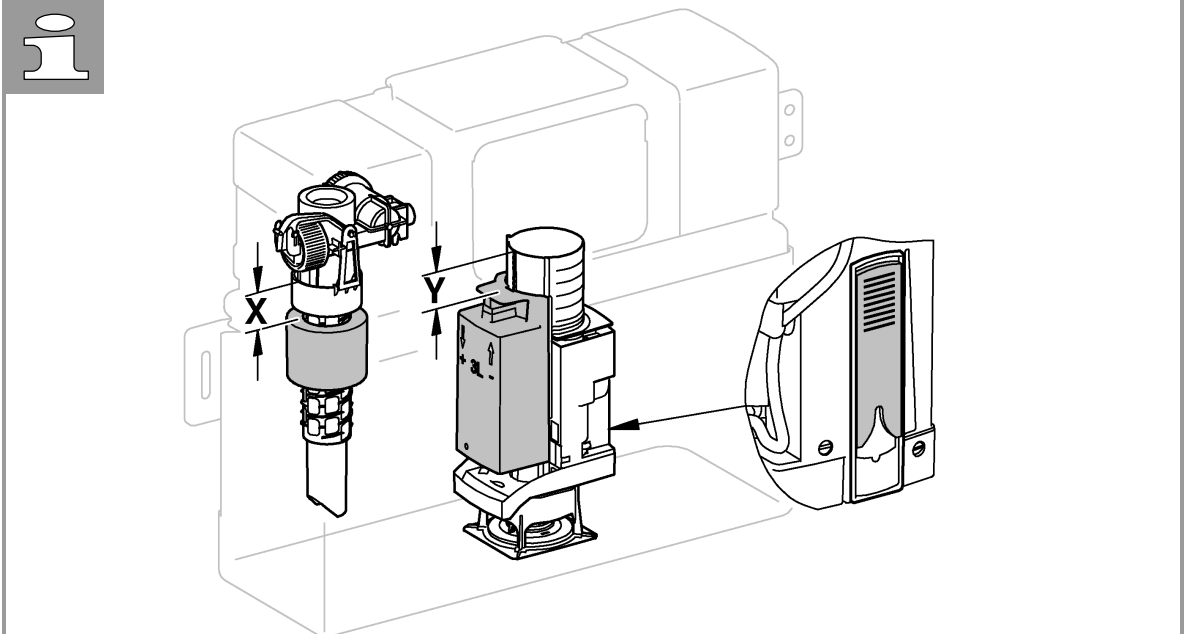

7

SERVICE

SERVICE

		X	Y		
	<p>6 l</p>	<p>3,5 l</p>	49 mm	45 mm	
	<p>&gt; 6 l</p>	<p>4 l</p>	37 mm	41 mm	

Pure Freude an Wasser

**GROHE**  
WAVES

**D**

+49 571 3989 333  
helpline@grohe.de