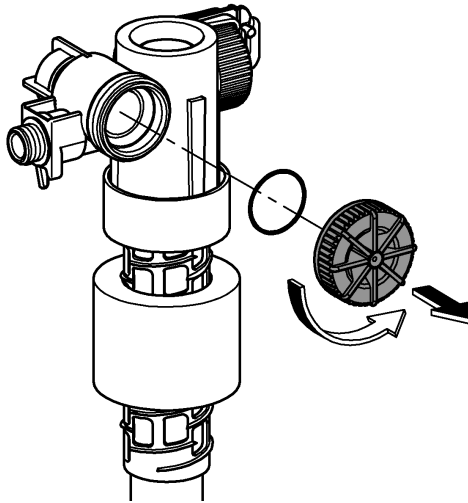

7

SERVICE

SERVICE

		X	Y		
	<p>6 l</p>	<p>3,5 l</p>	49 mm	45 mm	
	<p>&gt; 6 l</p>	<p>4 l</p>	37 mm	41 mm	

Pure Freude an Wasser

**GROHE**  
WAVES

**D**

+49 571 3989 333  
helpline@grohe.de