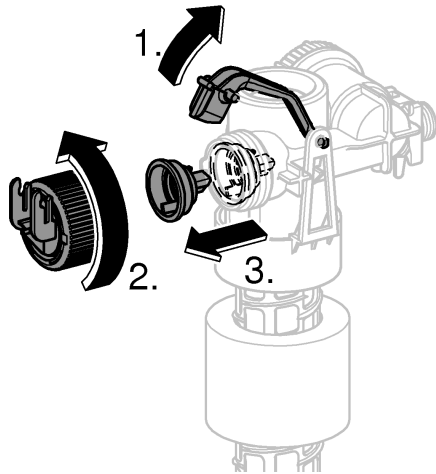

7

SERVICE

SERVICE

		X	Y		
	<p>6 l</p>	<p>3,5 l</p>	49 mm	45 mm	
	<p>&gt; 6 l</p>	<p>4 l</p>	37 mm	41 mm	

Pure Freude an Wasser

**GROHE**  
WAVES

**D**

+49 571 3989 333  
helpline@grohe.de