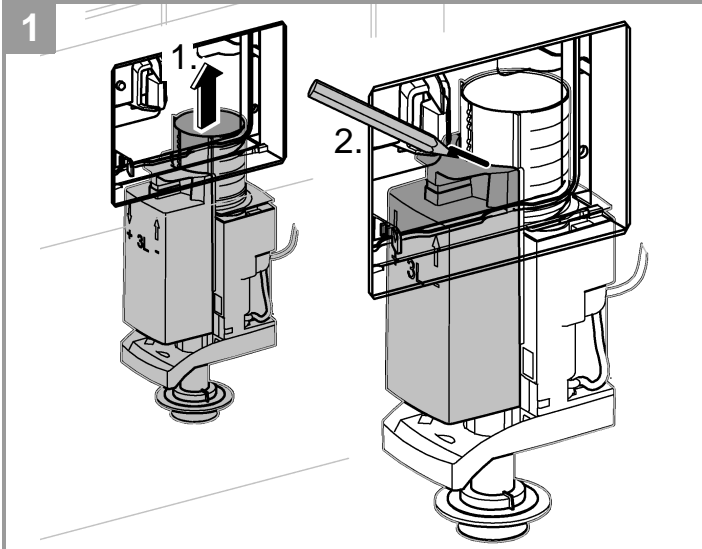

7

SERVICE

SERVICE

		X	Y		
	<p>6 l</p>	<p>3,5 l</p>	49 mm	45 mm	
	<p>&gt; 6 l</p>	<p>4 l</p>	37 mm	41 mm	

Pure Freude an Wasser

**GROHE**  
WAVES

**D**

+49 571 3989 333  
helpline@grohe.de