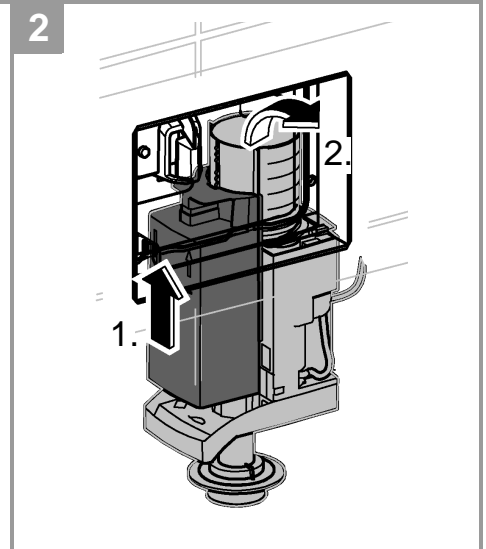

7

SERVICE

SERVICE

		X	Y		
	<p>6 l</p>	<p>3,5 l</p>	49 mm	45 mm	
	<p>&gt; 6 l</p>	<p>4 l</p>	37 mm	41 mm	

Pure Freude an Wasser

**GROHE**  
WAVES

**D**

+49 571 3989 333  
helpline@grohe.de